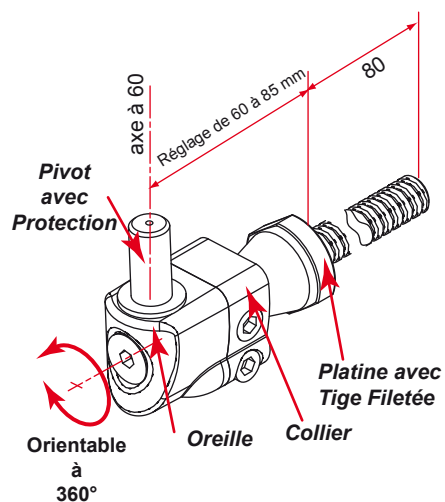

## Gond **ORIENTABLE** M12

### Sa fonction:

- Gond en aluminium et acier pour portail Acier, Bois, PVC ou Aluminium, orientable à 360°.
- Fixation par scellement chimique ou avec cheville expansible M12.
- Diamètre du pivot 12 mm avec deux variantes Lg 25 et 35 mm.
- Réglable de 60 à 85 mm (position du pivot par rapport au pilier)

### Ses plus:

- Orientable à 360° avec maintien de la position choisie par un collier de serrage. Ce collier est réversible pour un meilleur accès à sa vis de blocage et sa vis de pression ainsi que pour protéger son accès en l'orientant vers l'intérieur de la propriété.
- Disponible en blanc, noir ou multi-RAL.
- Esthétique travaillée permettant d'être intégré à tout style de portail.
- Montage et réglage rapides et faciles.

### Ses Caractéristiques Techniques:

- Platine acier traité, collier de serrage et oreille aluminium, visserie acier traité GEOMET®. (Traitement qui s'inscrit dans une démarche écologique et qui offre une excellente résistance à la corrosion).
- Réglage pratique et rapide: en positionnant le collier sur l'embase par l'intermédiaire de sa vis de serrage rep.1 et en le bloquant en position par la vis de pression rep. 2 le blocage final est assuré par la vis de fixation centrale rep.3, le serrage des vis est réalisé par une clé exagonale de 5 mm.
- Pivot avec protection composite Ø12 mm, lg 25 ou 35 mm, anticorrosion et antifriction.
- Ensemble robuste.
- Poids maxi par vantail: 80 Kg, dimension maxi du vantail 2000x2000 mm
- Tenue Brouillard Salin (B.S.): Grade 5 suivant norme NF EN1670 (résistance exceptionnellement élevée)