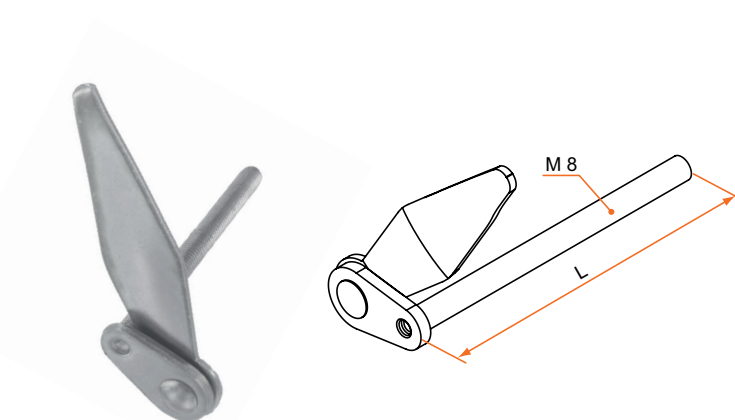

ARRÊTS INOX

Arrêt marseillais Inox 316

Arrêt marseillais tirefond Ø10

– Vendu sans butée

Longueur	Référence	Finition	Ø	Gencod	Cdt
110	4AR01001	Inox 316 L poli	10	14058 0	10

Arrêt marseillais à visser M8

– Vendu sans butée

Longueur	Référence	Finition	Ø	Gencod	Cdt
110	4AR01003	Inox 316 L poli	M8	14307 9	10

Arrêt marseillais à sceller □8

– Vendu sans butée

Longueur	Référence	Finition	□	Gencod	Cdt
130	4AR01002	Inox 316 L poli	8	14293 5	