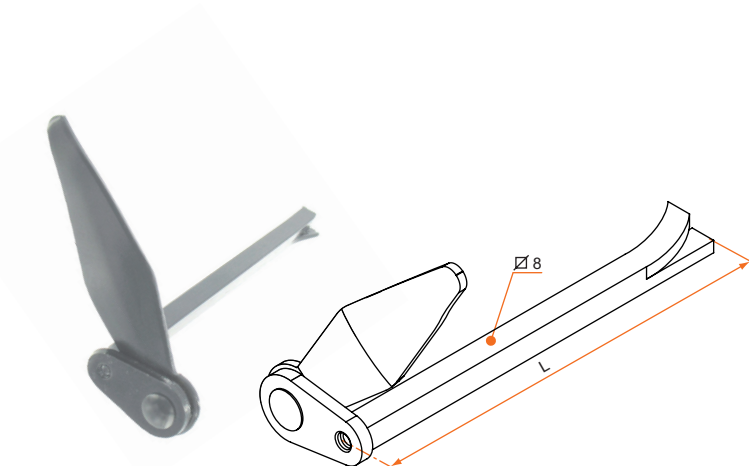

ARRÊTS INOX

Arrêt marseillais Inox 316

Arrêt marseillais tirefond Ø10

– Vendu sans butée

Longueur	Référence	Finition	Ø	Gencod	Cdt
110	4AR01001	Inox 316 L poli	10	14058 0	10

Arrêt marseillais à visser M8

– Vendu sans butée

Longueur	Référence	Finition	Ø	Gencod	Cdt
110	4AR01003	Inox 316 L poli	M8	14307 9	10

Arrêt marseillais à sceller □8

– Vendu sans butée

Longueur	Référence	Finition	□	Gencod	Cdt
130	4AR01002	Inox 316 L poli	8	14293 5	