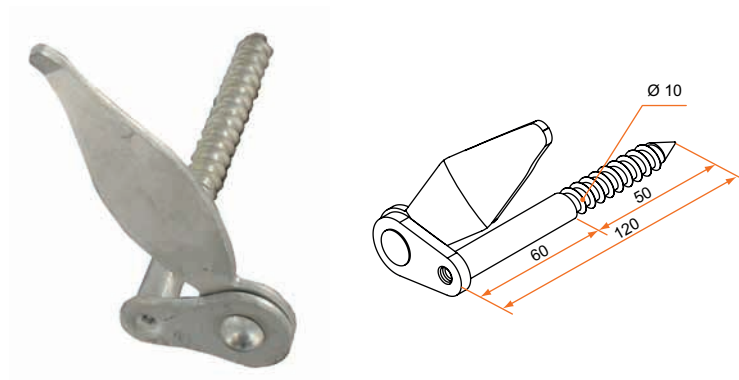

ARRÊTS INOX

Arrêt marseillais Inox 316

Arrêt marseillais tirefond Ø10

– Vendu sans butée

Longueur	Référence	Finition	Ø	Gencod	Cdt
110	4AR01001	Inox 316 L poli	10	14058 0	10

Arrêt marseillais à visser M8

– Vendu sans butée

Longueur	Référence	Finition	Ø	Gencod	Cdt
110	4AR01003	Inox 316 L poli	M8	14307 9	10

Arrêt marseillais à sceller □8

– Vendu sans butée

Longueur	Référence	Finition	□	Gencod	Cdt
130	4AR01002	Inox 316 L poli	8	14293 5	