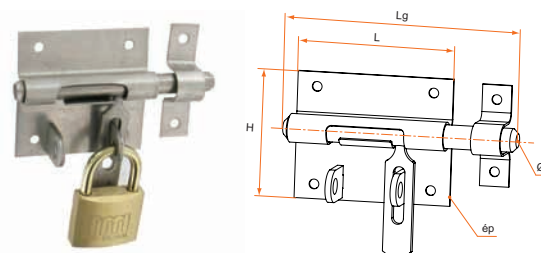

Le nombre de trous de fixation, leur diamètre ainsi que les dimensions de la platine (L et H), varient selon la référence du produit.

sur stock

sur Cde

sur devis

BURGAUD

Tél. : 0 825 80 85 80 | Fax : 02 51 54 62 01