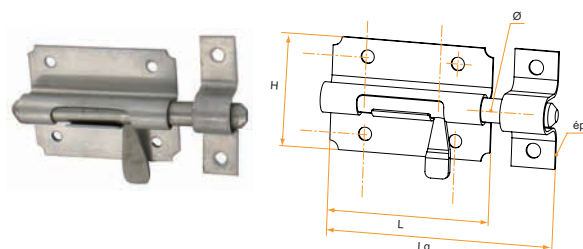

## Verrou de box Inox

### Verrou de box bouton poire inox avec gâche

#### Verrou baïonnette inox 304

Longueur	Référence	Finition	Ø	Platine épaisseur	Gencod 3565920	Cdt
80	130708Q	Inox 304	8	1	15655 0	10
100	130711Q	Inox 304	10	1	15656 7	10
120	130713Q	Inox 304	12	1	15657 4	10
140	130715Q	Inox 304	14	1,2	15658 1	10

Le nombre de trous de fixation, leur diamètre ainsi que les dimensions de la platine (L et H), varient selon la référence du produit.