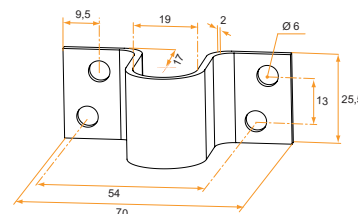

VERROUS INOX

Verrou à ressort et réversible Inox

Verrou à ressort Ø6

– Vendu sans gâche

| Longueur | Référence | Finition | Ø | Gencod | Cdt |
|----------|-----------|----------|---|---------|-----|
| 75 | 130097Q | Inox 304 | 6 | 15563 8 | 10 |

Verrou à ressort inox 304 - Ø14

– Vendu sans gâche

| Longueur | Référence | Finition | Ø | Gencod | Cdt |
|----------|-----------|----------|----|---------|-----|
| 165 | 130703Q | Inox 304 | 14 | 15654 3 | 10 |

– Vendu avec gâche

| Longueur | Référence | Finition | Ø | Gencod | Cdt |
|----------|-----------|----------|----|---------|-----|
| 165 | 130703AGQ | Inox 304 | 14 | 15932 2 | 10 |

Gâche crampon pour verrou à ressort Ø14

| Référence | Finition | ép | Gencod | Cdt |
|-----------|----------|----|---------|-----|
| 130719Q | Inox 304 | 2 | 15659 8 | 10 |

Verrou réversible

– Corps inox et tige aluminium anodisée
– Course de 40 mm