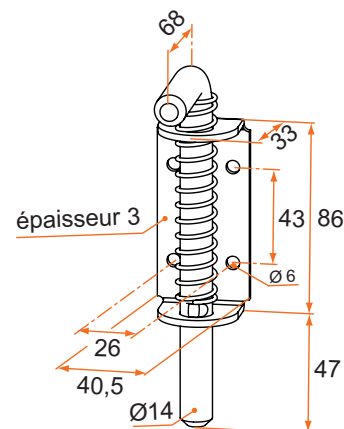

VERROUS INOX

Verrou à ressort et réversible Inox

Verrou à ressort Ø6

– Vendu sans gâche

| Longueur | Référence | Finition | Ø | Gencod | Cdt |
|----------|-----------|----------|---|---------|-----|
| 75 | 130097Q | Inox 304 | 6 | 15563 8 | 10 |

Verrou à ressort inox 304 - Ø14

– Vendu sans gâche

| Longueur | Référence | Finition | Ø | Gencod | Cdt |
|----------|-----------|----------|----|---------|-----|
| 165 | 130703Q | Inox 304 | 14 | 15654 3 | 10 |

– Vendu avec gâche

| Longueur | Référence | Finition | Ø | Gencod | Cdt |
|----------|-----------|----------|----|---------|-----|
| 165 | 130703AGQ | Inox 304 | 14 | 15932 2 | 10 |

Gâche crampon pour verrou à ressort Ø14

| Référence | Finition | ép | Gencod | Cdt |
|-----------|----------|----|---------|-----|
| 130719Q | Inox 304 | 2 | 15659 8 | 10 |

Verrou réversible

– Corps inox et tige aluminium anodisée
– Course de 40 mm