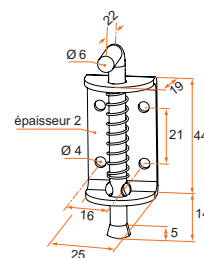

VERROUS INOX

Verrou à ressort et réversible Inox

Verrou à ressort Ø6

– Vendu sans gâche

| Longueur | Référence | Finition | Ø | Gencod | Cdt |
|----------|-----------|----------|---|---------|-----|
| 75 | 130097Q | Inox 304 | 6 | 15563 8 | 10 |

Verrou à ressort inox 304 - Ø14

– Vendu sans gâche

| Longueur | Référence | Finition | Ø | Gencod | Cdt |
|----------|-----------|----------|----|---------|-----|
| 165 | 130703Q | Inox 304 | 14 | 15654 3 | 10 |

– Vendu avec gâche

| Longueur | Référence | Finition | Ø | Gencod | Cdt |
|----------|-----------|----------|----|---------|-----|
| 165 | 130703AGQ | Inox 304 | 14 | 15932 2 | 10 |

Gâche crampon pour verrou à ressort Ø14

| Référence | Finition | ép | Gencod | Cdt |
|-----------|----------|----|---------|-----|
| 130719Q | Inox 304 | 2 | 15659 8 | 10 |

Verrou réversible

– Corps inox et tige aluminium anodisée
– Course de 40 mm