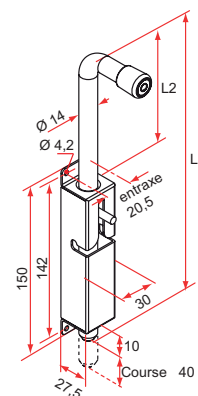

Verrou à ressort inox 304 - Ø14

– Vendu sans gâche

| Longueur | Référence | Finition | Ø | Gencod | Cdt |
|----------|-----------|----------|----|---------|-----|
| 165 | 130703Q | Inox 304 | 14 | 15654 3 | 10 |

– Vendu avec gâche

| Longueur | Référence | Finition | Ø | Gencod | Cdt |
|----------|-----------|----------|----|---------|-----|
| 165 | 130703AGQ | Inox 304 | 14 | 15932 2 | 10 |

Gâche crampon pour verrou à ressort Ø14

| Référence | Finition | ép | Gencod | Cdt |
|-----------|----------|----|---------|-----|
| 130719Q | Inox 304 | 2 | 15659 8 | 10 |

Verrou réversible

– Corps inox et tige aluminium anodisée
– Course de 40 mm

Existe en finition brut, blanc et noir, dans les dimensions:

| L1 | L2 |
|-----|-----|
| 250 | 110 |
| 350 | 210 |
| 600 | 438 |

A commander sur le catalogue portail battant TIRARD, page 103.

sur stock

sur Cde