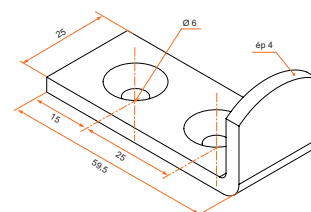

ESPAGNOLETTES INOX

Espagnolette plate INOX 316 L

BOIS

Composée d'une tige plate 25x4 mm recoupable, avec accessoires non montés, livrée avec 1 sachet d'accessoires. L'espagnolette plate est particulièrement adaptée dans le cas d'encombrement réduit entre la fenêtre et le volet, elle est réversible (montage sur vantail gauche ou droit).

Espagnolette plate INOX 316 - 25x4

Livrée complète avec tringle et accessoires.

Référence	Finition	Longueur	Gencod 3565920	Cdt
I30010Q	Inox 316 L poli	1500	14165 5	1
I30015Q	Inox 316 L poli	2000	14316 1	1
I30020Q	Inox 316 L poli	2500	14166 2	1
I30025Q	Inox 316 L poli	3000	16217 9	1

Composition du sachet d'accessoires :

- 1 poignée
- 3 charnières
- 1 support de poignée
- 6 rivets de fixation charnière
- 1 rivet de fixation poignée

Charnière supplémentaire pour espagnolette plate inox

Référence	Finition	Gencod 3565920	Cdt
I30031	brut	00030 3	1

Butée à visser Inox 316

Longueur	Référence	Finition	Gencod 3565920	Cdt
65	I30040Q	Inox 316 L poli	14163 1	20

sur stock

sur Cde

sur devis

BURGAUD

Tél. : 0 825 80 85 80 | Fax : 02 51 54 62 01