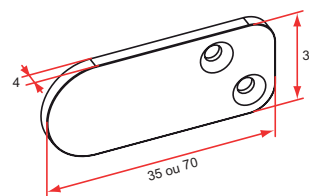

Butées

Butée de portail

- Aluminium
- Pour portail à 2 vantaux, à fixer sur un vantail

Longueur 55

Référence	Finition	Gencod 3661598	Cdt
UE391002	9016	00853 2	10
UE392002	9005	00856 3	10

 UE3XX002

Longueur 70