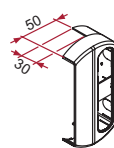

Référence	Finition	Gencod 3661598	Cdt
GB591034	blanc	01549 3	1
GB592034	noir	01555 4	1

en applique

30 x 30

50 x 30

40 x 40

50 x 40

Enjoliveur ABS pour gâche portail en applique *Modulox*

↑ – Réversible