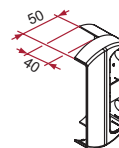

Référence	Finition	Gencod 3661598	Cdt
GB591034	blanc	01549 3	1
GB592034	noir	01555 4	1

en applique

30 x 30

50 x 30

40 x 40

50 x 40

Enjoliveur ABS pour gâche portail en applique *Modulox*

↑ – Réversible