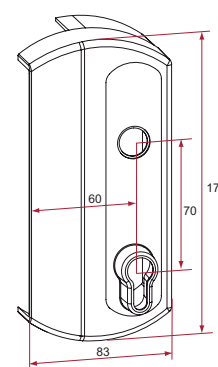

SERRURES EN APPLIQUE

Accessoires serrure MODULOX à pêne rentrant

Habillage ABS pour serrure *Modulox*

• Pour habillage de la serrure Modulox, la version en applique s'utilise sur portail Bois, PVC et Aluminium cadre intégré, les autres versions s'utilisent pour le montage de la serrure sur portail avec cadre apparent, le boîtier permet de combler l'espace entre la serrure et le portail.

Les + produits

+ Esthétique
+ Réversible
+ Protège

Boîtier monobloc ABS

Modulox

↑ – Réversible

Compatible avec les serrures Modulox

- Pêne rentrant
- Pêne levant

En applique

Référence	Finition	Gencod 3661598	Cdt
GB591030	blanc	01545 5	1
GB592030	noir	01551 6	1

Pour cadre 30 x 30

Référence	Finition	Gencod 3661598	Cdt
GB591031	blanc	01546 2	1
GB592031	noir	01552 3	1

Pour cadre 50 x 30

Référence	Finition	Gencod 3661598	Cdt
GB591032	blanc	01547 9	1
GB592032	noir	01553 0	1

Pour cadre 40 x 40

Référence	Finition	Gencod 3661598	Cdt
GB591033	blanc	01548 6	1
GB592033	noir	01554 7	1

Pour cadre 50 x 40

Référence	Finition	Gencod 3661598	Cdt
GB591034	blanc	01549 3	1
GB592034	noir	01555 4	1

Enjoliveur ABS pour gâche portail en applique *Modulox*

↑ – Réversible

Référence	Finition	Gencod 3661598	Cdt
GB591020	blanc	01544 8	1
GB592020	noir	01550 9	1