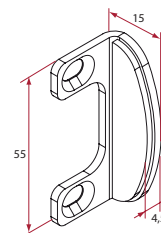

Référence	Finition	Gencod 3661598	Cdt
GB401040	brut	01440 3	1
GB491040	9016	01442 7	1
GB492040	9005	01435 9	1

GB4XX040

La butée peut se monter sur la serrure (ouverture intérieure)
ou sur la gâche (ouverture extérieure)

GB4XX042

La butée peut se monter sur la serrure (ouverture intérieure)
ou sur la gâche (ouverture extérieure)

Butée portillon *Modulox*

- En inox avec patin amortisseur d'épaisseur 2mm

Référence	Finition	Gencod 3661598	Cdt
GB401041	brut	01441 0	1
GB491041	9016	01443 4	1
GB492041	9005	01436 6	1

GB4XX041

La butée peut se monter sur la serrure (ouverture intérieure)
ou sur la gâche (ouverture extérieure)

sur stock

sur Cde

sur devis

 **TIRARD**

Tél. : 0 825 80 85 80 | Fax : 03 22 20 74 30

SERRURES EN APPLIQUE