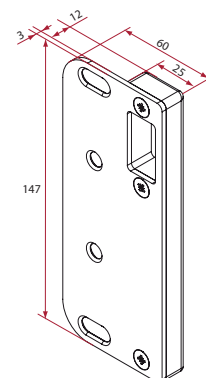

sur stock

sur Cde

sur devis

TIRARD

Tél. : 0 825 80 85 80 | Fax : 03 22 20 74 30