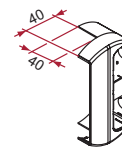

Référence	Finition	Gencod 3661598	Cdt
GB591034	blanc	01549 3	1
GB592034	noir	01555 4	1

en applique

30 x 30

50 x 30

40 x 40

50 x 40

Enjoliveur ABS pour gâche portail en applique *Modulox*

↑ – Réversible