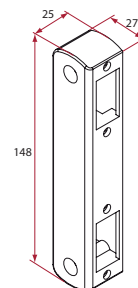

SERRURES EN APPLIQUE

Accessoires serrure MODULOX à pêne rentrant

Gâche portail en applique *Modulox*

- Livrée avec vis de fixation inox
- Réversible
- Polyamide

Référence	Finition	Gencod 3661598	Cdt
GB591051	blanc	01455 7	1
GB592051	noir	01438 0	1

Pour une fixation sur cadre inox (visserie à pas métrique), ajouter M à la fin du code.

Gâche portillon *Modulox*

- Réversible
- Polyamide

Référence	Finition	Gencod 3661598	Cdt
GB591052	blanc	01457 1	1
GB592052	noir	01439 7	1