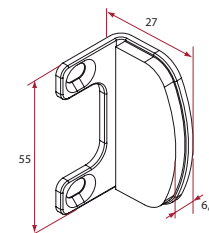

Butée portail *Modulox*

- Pour serrure MODULOX *SANS* enjoliveur de gâche
- Pour portail sans battue
- En inox avec patin amortisseur d'épaisseur 4mm

Référence	Finition	Gencod 3661598	Cdt
GB401042	brut	01673 5	1
GB491042	9016	01674 2	1
GB492042	9005	01675 9	1

GB4XX042