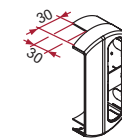

Référence	Finition	Gencod 3661598	Cdt
GB591034	blanc	01549 3	1
GB592034	noir	01555 4	1

en applique

30 x 30

50 x 30

40 x 40

50 x 40

Enjoliveur ABS pour gâche portail en applique *Modulox*

↑ – Réversible