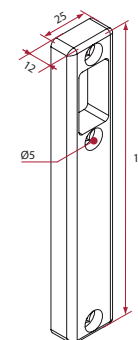

SERRURES EN APPLIQUE

Accessoires serrure MODULOX à pêne rentrant

Gâche portail en applique *Modulox*

- Livrée avec vis de fixation inox
- Réversible
- Polyamide

Référence	Finition	Gencod 3661598	Cdt
GB591051	blanc	01455 7	1
GB592051	noir	01438 0	1

Pour une fixation sur cadre inox (visserie à pas métrique), ajouter M à la fin du code.

Gâche portillon *Modulox*

- Réversible
- Polyamide

Référence	Finition	Gencod 3661598	Cdt
GB591052	blanc	01457 1	1
GB592052	noir	01439 7	1

Référence	Finition	Gencod 3661598	Cdt
GB401040	brut	01440 3	1
GB491040	9016	01442 7	1
GB492040	9005	01435 9	1

GB4XX040

La butée peut se monter sur la serrure (ouverture intérieure)
ou sur la gâche (ouverture extérieure)