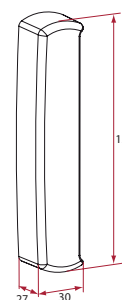

sur stock sur Cde sur devis

TIRARD

Tél. : 0 825 80 85 80 | Fax : 03 22 20 74 30