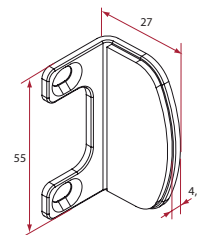

Référence	Finition	Gencod 3661598	Cdt
GB401040	brut	01440 3	1
GB491040	9016	01442 7	1
GB492040	9005	01435 9	1

GB4XX040

La butée peut se monter sur la serrure (ouverture intérieure)
ou sur la gâche (ouverture extérieure)