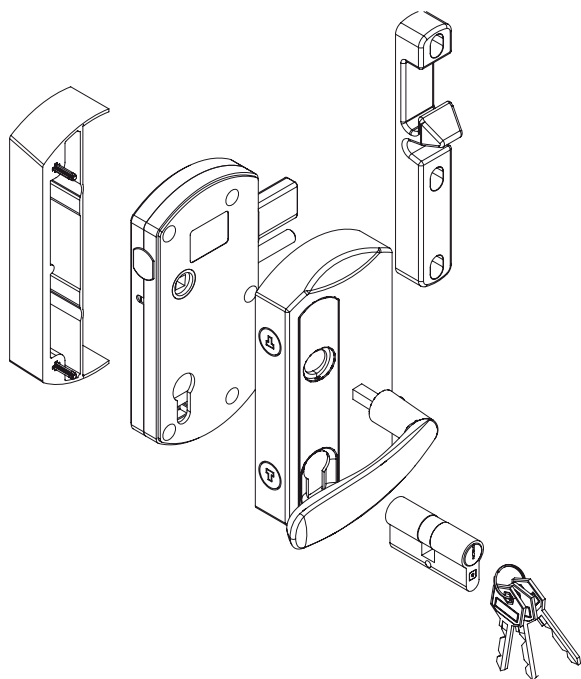

SERRURES EN APPLIQUE

Serrure MODULOX à pêne levant

La conception inédite de cette serrure en applique destinée aux portails Bois, PVC et Aluminium facilite sa mise en oeuvre et limite le nombre de référence à stocker.

Doigt anti-soulèvement

* Modèle présenté avec habillage ABS et béquille Marinéa.

Les + produits

- + Esthétique
- + Réversible
- + Confort de fermeture

Finitions

- Serrure polyamide noir ou blanc
- Enjoliveur ABS blanc ou noir
- Zamak brut, blanc ou noir.

Description

- Montage en applique pour une robustesse maximum
- Réversible
- Manoeuvre du pêne par béquille (carré de 7 mm)
- Condamnation intérieure et extérieure par clé (cylindre double)
- Bouchon cache vis
- Doigt anti-soulèvement
- Livrée avec vis de fixation inox

- Livrée avec vis de fixation inox
- Bouchons cache vis
- Doigt anti-soulèvement
- 2 longueurs de pêne disponibles

Pêne Longueur 15 mm

Référence	Finition	Gencod 3661598	Cdt
GB591003	blanc	01415 1	1
GB592003	noir	01418 2	1