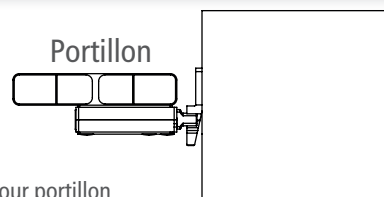

SERRURES EN APPLIQUE

Serrure MODULOX à pêne levant

Serrure *Modulox*

- Livrée avec vis de fixation inox
- Bouchons cache vis
- Doigt anti-soulèvement
- 2 longueurs de pêne disponibles

Pêne Longueur 15 mm

Référence	Finition	Gencod 3661598	Cdt
GB591003	blanc	01415 1	1
GB592003	noir	01418 2	1

Pêne Longueur 35 mm

Référence	Finition	Gencod 3661598	Cdt
GB591002	blanc	01414 4	1
GB592002	noir	01395 6	1

Pour une fixation sur cadre inox (visserie à pas métrique), ajouter M à la fin du code.

Pêne lg 15 mm pour portillon
Pêne lg 30 mm pour portail