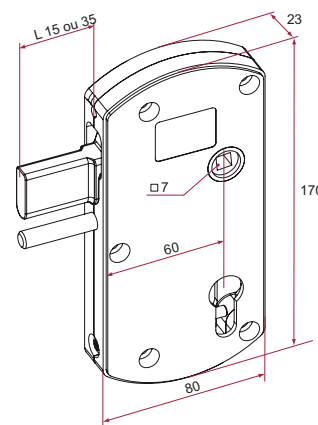

Description

- Montage en applique pour une robustesse maximum
- Réversible
- Manoeuvre du pêne par béquille (carré de 7 mm)
- Condamnation intérieure et extérieure par clé (cylindre double)
- Bouchon cache vis
- Doigt anti-soulèvement
- Livrée avec vis de fixation inox

- Livrée avec vis de fixation inox
- Bouchons cache vis
- Doigt anti-soulèvement
- 2 longueurs de pêne disponibles

Pêne Longueur 15 mm

Référence	Finition	Gencod 3661598	Cdt
GB591003	blanc	01415 1	1
GB592003	noir	01418 2	1

Pêne Longueur 35 mm

Référence	Finition	Gencod 3661598	Cdt
GB591002	blanc	01414 4	1
GB592002	noir	01395 6	1

Pour une fixation sur cadre inox (visserie à pas métrique), ajouter M à la fin du code.

Pêne lg 15 mm pour portillon
Pêne lg 30 mm pour portail