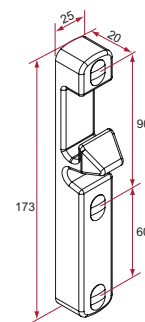

Gâche portail en applique *Modulox*

- Pour serrure Modulox à pêne levant
- Réversible
- Polyamide
- Se monte en applique

Référence	Finition	Gencod 3661598	Cdt
GB591053	blanc	04208 6	1
GB592053	noir	01834 0	1

Pour une fixation sur cadre inox (visserie à pas métrique) rajouter M à la fin du code.