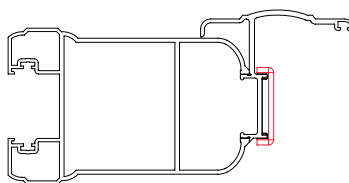

Butée portail *GK*

- Réversible
- Inox brut ou peint

Référence	Finition	Gencod 3661598	Cdt
GK401401	brut	02948 3	1
GK491401	9016	02949 0	1
GK492401	9005	02950 6	1

Gâche portillon *GK*

- Réversible
- Gâche inox brut ou peint
- Cale composite noir

Référence	Finition	Gencod 3661598	Cdt
GK401311	brut	02945 2	1
GK491311	9016	02946 9	1
GK492311	9005	02947 6	1

Butée portillon *GK*

- Réversible
- Inox brut ou peint

Référence	Finition	Gencod 3661598	Cdt
GK401411	brut	02951 3	1
GK491411	9016	02952 0	1
GK492411	9005	02953 7	1

Gâche *GK* pour cadre aluminium spécifique

- Réversible
- Gâche composite noir

Référence	Finition	Gencod 3661598	Cdt
GK592010	noir	04192 4	1

Type de profil compatible avec cette gâche

sur stock sur Cde sur devis