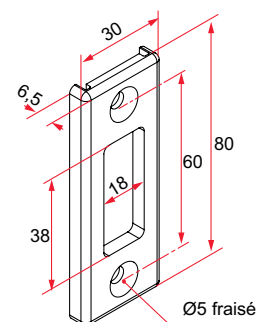

Gâche *GK* pour cadre aluminium spécifique

- Réversible
- Gâche composite noir

Référence	Finition	Gencod 3661598	Cdt
GK592010	noir	04192 4	1

Type de profil compatible avec cette gâche