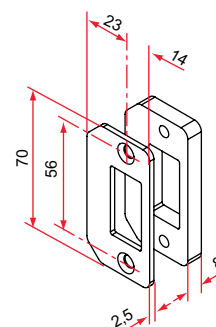

Gâche portillon *GK*

- Réversible
- Gâche inox brut ou peint
- Cale composite noir

Référence	Finition	Gencod 3661598	Cdt
GK401311	brut	02945 2	1
GK491311	9016	02946 9	1
GK492311	9005	02947 6	1

Butée portillon *GK*

- Réversible
- Inox brut ou peint

Référence	Finition	Gencod 3661598	Cdt
GK401411	brut	02951 3	1
GK491411	9016	02952 0	1
GK492411	9005	02953 7	1