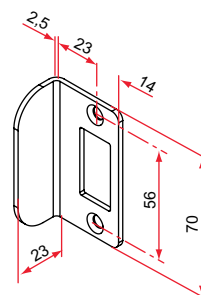

SERRURES À ENCASTRER ET EN RETRAIT

Accessoires pour serrure à encastrer et en retrait GK

Gâche portail *GK*

- Réversible
- Inox brut ou peint

Référence	Finition	Gencod 3661598	Cdt
GK401301	brut	02942 1	1
GK491301	9016	02943 8	1
GK492301	9005	02944 5	1

Butée portail *GK*

- Réversible
- Inox brut ou peint

Référence	Finition	Gencod 3661598	Cdt
GK401401	brut	02948 3	1
GK491401	9016	02949 0	1
GK492401	9005	02950 6	1

Gâche portillon *GK*

- Réversible
- Gâche inox brut ou peint
- Cale composite noir