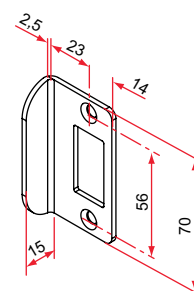

SERRURES À ENCASTRER ET EN RETRAIT

Accessoires pour serrure à encastrer et en retrait GK

Gâche portail *GK*

- Réversible
- Inox brut ou peint

Référence	Finition	Gencod 3661598	Cdt
GK401301	brut	02942 1	1
GK491301	9016	02943 8	1
GK492301	9005	02944 5	1

Butée portail *GK*

- Réversible
- Inox brut ou peint

Référence	Finition	Gencod 3661598	Cdt
GK401401	brut	02948 3	1
GK491401	9016	02949 0	1
GK492401	9005	02950 6	1

Gâche portillon *GK*

- Réversible
- Gâche inox brut ou peint
- Cale composite noir

Référence	Finition	Gencod 3661598	Cdt
GK401311	brut	02945 2	1
GK491311	9016	02946 9	1
GK492311	9005	02947 6	1

Butée portillon *GK*

- Réversible
- Inox brut ou peint

Référence	Finition	Gencod 3661598	Cdt
GK401411	brut	02951 3	1
GK491411	9016	02952 0	1
GK492411	9005	02953 7	1

Gâche *GK* pour cadre aluminium spécifique

- Réversible
- Gâche composite noir

Référence	Finition	Gencod 3661598	Cdt
GK592010	noir	04192 4	1

Type de profil compatible avec cette gâche

sur stock sur Cde sur devis