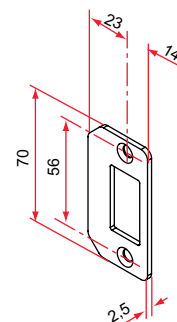

SERRURES À ENCASTRER ET EN RETRAIT

Accessoires pour serrure à encastrer et en retrait GK

Gâche portail *GK*

- Réversible
- Inox brut ou peint

Référence	Finition	Gencod 3661598	Cdt
GK401301	brut	02942 1	1
GK491301	9016	02943 8	1
GK492301	9005	02944 5	1

Butée portail *GK*

- Réversible
- Inox brut ou peint

Référence	Finition	Gencod 3661598	Cdt
GK401401	brut	02948 3	1
GK491401	9016	02949 0	1
GK492401	9005	02950 6	1

Gâche portillon *GK*

- Réversible
- Gâche inox brut ou peint
- Cale composite noir