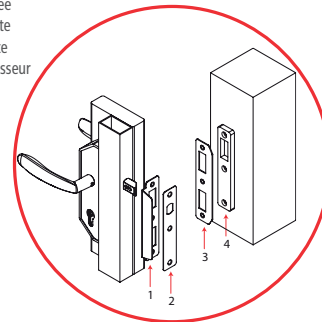

SERRURES EN RETRAIT

Accessoires pour serrure en retrait GJ

Ouverture intérieure portail

Rep 1 - Gâche butée
Rep 2 - Têtière plate
Rep 3 - Gâche plate

Ouverture extérieure portail

Rep 1 - Gâche butée
Rep 2 - Têtière plate
Rep 3 - Gâche plate
Rep 4 - Cale d'épaisseur

Ouverture portillon

Gâche butée et têtière pour portail *GJ*

– Composé de : 1 têtière plate, 1gâche plate, 1 gâche butée, vis et douilles de fixation serrure et gâche.

Référence	Finition	Gencod 3661598	Cdt
GJ491301	9016	00516 6	1
GJ492301	9005	00520 3	1

 GJ4XX301

Gâche butée et têtière pour portillon *GJ*

– Composé de : 1 têtière plate, 1gâche plate, 1 gâche butée, 1 cale d'épaisseur, vis et douilles de fixation serrure et gâche.

Référence	Finition	Gencod 3661598	Cdt
GJ491302	9016	00517 3	1
GJ492302	9005	00521 0	1