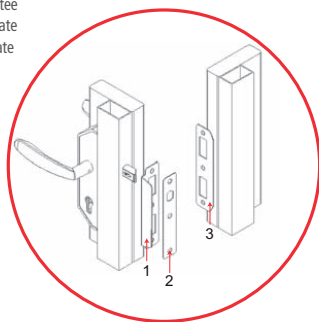

SERRURES EN RETRAIT

Accessoires pour serrure en retrait GJ

Ouverture intérieure portail

Rep 1 - Gâche butée
Rep 2 - Têtière plate
Rep 3 - Gâche plate

Ouverture extérieure portail

Rep 1 - Gâche butée
Rep 2 - Têtière plate
Rep 3 - Gâche plate
Rep 4 - Cale d'épaisseur

Ouverture portillon

Gâche butée et têtière pour portail *GJ*

– Composé de : 1 têtière plate, 1gâche plate, 1 gâche butée, vis et douilles de fixation serrure et gâche.

Référence	Finition	Gencod 3661598	Cdt
GJ491301	9016	00516 6	1
GJ492301	9005	00520 3	1

 GJ4XX301

Gâche butée et têtière pour portillon *GJ*

– Composé de : 1 têtière plate, 1gâche plate, 1 gâche butée, 1 cale d'épaisseur, vis et douilles de fixation serrure et gâche.

Référence	Finition	Gencod 3661598	Cdt
GJ491302	9016	00517 3	1
GJ492302	9005	00521 0	1