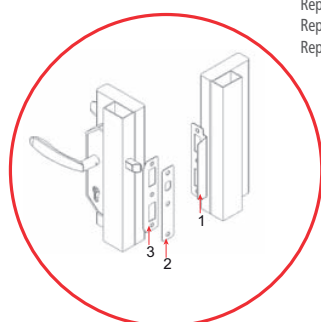

SERRURES EN RETRAIT

Accessoires pour serrure en retrait GJ

Ouverture intérieure portail

Rep 1 - Gâche butée
Rep 2 - Têtière plate
Rep 3 - Gâche plate

Ouverture extérieure portail

Rep 1 - Gâche butée
Rep 2 - Têtière plate
Rep 3 - Gâche plate
Rep 4 - Cale d'épaisseur

Ouverture portillon

Gâche butée et têtière pour portail *GJ*

– Composé de : 1 têtière plate, 1gâche plate, 1 gâche butée, vis et douilles de fixation serrure et gâche.

Référence	Finition	Gencod 3661598	Cdt
GJ491301	9016	00516 6	1
GJ492301	9005	00520 3	1

 GJ4XX301

Gâche butée et têtière pour portillon *GJ*

– Composé de : 1 têtière plate, 1gâche plate, 1 gâche butée, 1 cale d'épaisseur, vis et douilles de fixation serrure et gâche.

Référence	Finition	Gencod 3661598	Cdt
GJ491302	9016	00517 3	1
GJ492302	9005	00521 0	1