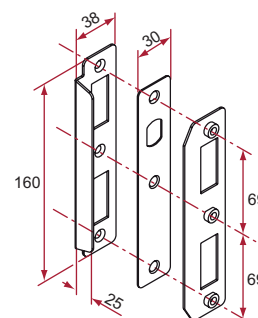

SERRURES EN RETRAIT

Accessoires pour serrure en retrait GJ

Ouverture intérieure portail

Rep 1 - Gâche butée
Rep 2 - Têtière plate
Rep 3 - Gâche plate

Ouverture extérieure portail

Rep 1 - Gâche butée
Rep 2 - Têtière plate
Rep 3 - Gâche plate
Rep 4 - Cale d'épaisseur

Ouverture portillon

Gâche butée et têtière pour portail *GJ*

– Composé de : 1 têtière plate, 1gâche plate, 1 gâche butée, vis et douilles de fixation serrure et gâche.

Référence	Finition	Gencod 3661598	Cdt
GJ491301	9016	00516 6	1
GJ492301	9005	00520 3	1

 GJ4XX301

Gâche butée et têtière pour portillon *GJ*

– Composé de : 1 têtière plate, 1gâche plate, 1 gâche butée, 1 cale d'épaisseur, vis et douilles de fixation serrure et gâche.

Référence	Finition	Gencod 3661598	Cdt
GJ491302	9016	00517 3	1
GJ492302	9005	00521 0	1