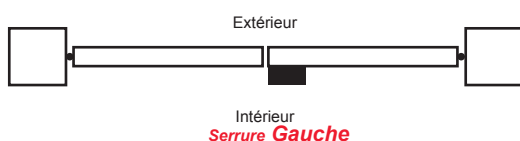

## Serrure GE à pêne réglable

*Destinée avant tout au portail bois, cette serrure est aussi utilisable, dans sa version inoxydable en laiton, sur des portails PVC et aluminium. Le pêne réglable (18 à 30 mm) permet de rattraper les variations de jeu entre les vantaux.*

Pour ouverture extérieure, retournement du pêne possible par démontage de la couverture (selon notice).  
Ajouter un R à la suite du code article pour votre commande.  
Attention au sens de la serrure.

### • Description

- Montage en applique
- Manoeuvre du pêne par béquille carré de 7 mm
- Condamnation intérieure et extérieure par clé (cylindre double)