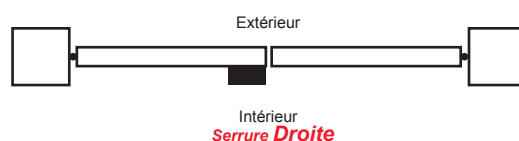

## Serrure GE à pêne réglable

*Destinée avant tout au portail bois, cette serrure est aussi utilisable, dans sa version inoxydable en laiton, sur des portails PVC et aluminium. Le pêne réglable (18 à 30 mm) permet de rattraper les variations de jeu entre les vantaux.*

Pour ouverture extérieure, retournement du pêne possible par démontage de la couverture (selon notice).  
Ajouter un R à la suite du code article pour votre commande.  
Attention au sens de la serrure.

### • Description

- Montage en applique
- Manoeuvre du pêne par béquille carré de 7 mm
- Condamnation intérieure et extérieure par clé (cylindre double)