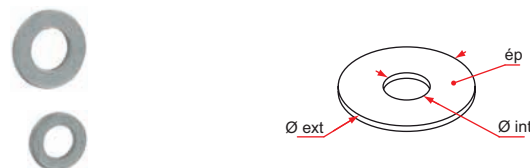

sur stock

sur Cde

sur devis

TIRARD

Tél. : 0 825 80 85 80 | Fax : 03 22 20 74 30