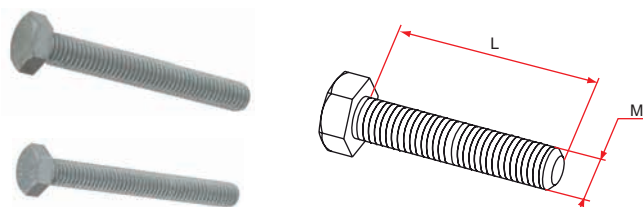

### Vis TH acier

– Acier traité GEOMET®

– Vis pour fixation sabots, gonds ... avec cheville acier.

	Référence	Finition	Gencod 3661598	Cdt
M6 x 50	UA000025	geomet	02370 2	100
M8 x 60	UA000026	geomet	02371 9	100