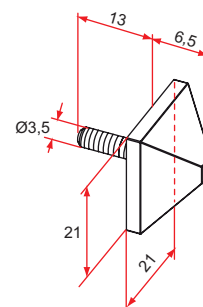

Patte à scellement M8 lg 70

Référence	Finition	Gencod 3661598	Cdt
UE592001	noir	00859 4	100

sur stock

sur Cde

sur devis