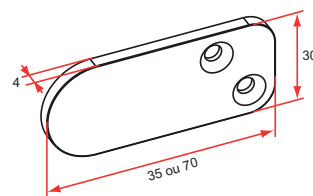

Butées

Butée de portail

- Aluminium
- Pour portail à 2 vantaux, à fixer sur un vantail

Longueur 55

Référence	Finition	Gencod 3661598	Cdt
UE391002	9016	00853 2	10
UE392002	9005	00856 3	10

UE3XX002