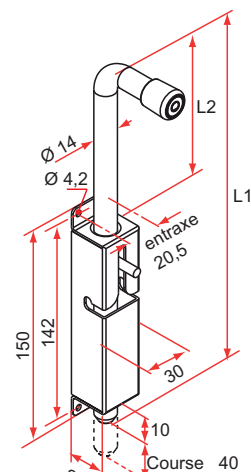

Verrou réversible

- Corps inox et tige aluminium anodisé
- Course de 40 mm

Dépassement tige / L2	Référence	Finition	L1	Gencod 3661598	Cdt
110	QJ310302	brut	250	00769 6	10
110	QJ391302	9016	250	01898 2	10
110	QJ390302	9010	250	04118 8	10
110	QJ392302	9005	250	01900 2	10

Dépassement tige / L2	Référence	Finition	L1	Gencod 3661598	Cdt
210	QJ310301	brut	350	00768 9	10
210	QJ391301	9016	350	01897 5	10
210	QJ390301	9010	350	03511 8	10
210	QJ392301	9005	350	01899 9	10

Dépassement tige / L2	Référence	Finition	L1	Gencod 3661598	Cdt
458	QJ310303	brut	600	04119 5	10
458	QJ391303	9016	600	04121 8	10
458	QJ390303	9010	600	04120 1	10
458	QJ392303	9005	600	04122 5	10

Voir autres verrous dans catalogue Quincaillerie & Menuiserie.

QJ3XX302

QJ3XX301

QJ3XX303