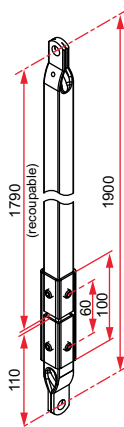

Barre inox

	Référence	Finition	Gencod 3661598	Cdt
lg 1,2 m	QN401004	brut	00776 4	1
	QN491001	9016	00779 5	1
	QN492001	9005	02380 1	1
lg 1,5 m	QN401005	brut	00777 1	1
	QN491002	9016	00780 1	1
	QN492002	9005	02381 8	1
lg 1,9 m	QN401006	brut	00778 8	1
	QN491003	9016	00781 8	1
	QN492003	9005	02382 5	1

- QN1XX004
- QN1XX005
- QN1XX006

- QN4XX001
- QN4XX002
- QN4XX003

Barre de contreventement recoupable

- Barre acier ou inox 20 x 20 mm lg 1,9 m
- Vendue avec support laiton, crochet cupro-aluminium et boîtier coccinelle

Barre acier

	Référence	Finition	Gencod 3661598	Cdt
lg 1,9 m	QN192030	9005	04146 1	1
	QN191030	9016	04147 8	1

Barre inox

	Référence	Finition	Gencod 3661598	Cdt
lg 1,9 m	QN401030	brut	04203 1	1
	QN491030	9005	04201 3	1
	QN492030	9016	04202 8	1

La barre est déjà coupée pour la mettre à dimension il suffit de recouper la partie la plus longue de l'ensemble.

+
Vendu avec le boîtier coccinelle

Manchon de raccordement avec 4 vis

Boîtier Coccinelle

- Cupro-aluminium, à visser ou à sceller (avec pattes de scellement non fournies)