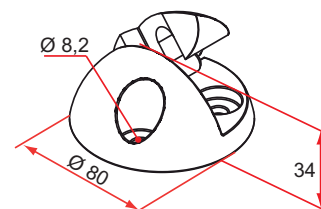

Produits connexes

- Vis TH M8x60 ..... P 51
- Rondelle Ø8 ..... P 51
- Cheville à expansion M8 ..... P 52
- Patte à scellement ..... P 52

sur stock sur Cde sur devis

TIRARD

Tél. : 0 825 80 85 80 | Fax : 03 22 20 74 30