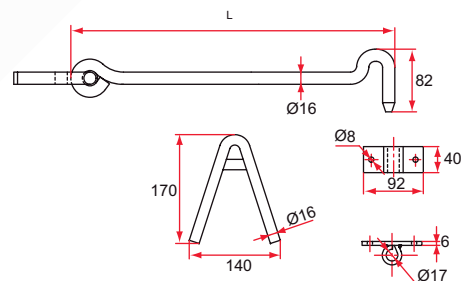

FERMETURE

Barre de contreventement

Les + produits

- + Esthétique
- + Robuste

Permet, pour les portails pleins et de grande dimension, d'assurer un bon maintien au vent des vantaux. La barre de renfort est fixée sur un vantail à l'aide d'un crochet en cupro-aluminium et d'un support en laiton laqué. Le boîtier coccinelle fixé au sol permet d'accrocher la barre en position fermée.

La barre est déjà coupée pour la mettre à dimension il suffit de recouper la partie la plus longue de l'ensemble.

+
Vendu avec le boîtier coccinelle

Manchon de raccordement avec 4 vis

Boîtier Coccinelle

- Cupro-aluminium, à visser ou à sceller (avec pattes de scellement non fournies)

TIRARD

Tél. : 0 825 80 85 80 | Fax : 03 22 20 74 30

FERMETURE

Crochet - Valet - Verrou

Crochet de portail

- Acier Ø16
- Livré avec épingle à sceller et platine à visser

	Référence	Finition	Gencod 3661598	Cdt
lg 1000	129149Q	Zn jaune	03090 8	1
	129159Q	Zn + 9005	04162 1	1
	129165Q	Zn + 9016	04165 2	1
lg1200	129150Q	Zn jaune	03091 5	1
	129160Q	Zn + 9005	04167 6	1
	129166Q	Zn + 9016	04166 9	1
lg1400	129152Q	Zn jaune	03092 2	1
	129162Q	Zn + 9005	04168 3	1
	129167Q	Zn + 9016	04169 0	1

Verrou réversible

- Corps inox et tige aluminium anodisé
- Course de 40 mm

Dépassement tige / L2	Référence	Finition	L1	Gencod 3661598	Cdt
110	QJ310302	brut	250	00769 6	10
110	QJ391302	9016	250	01898 2	10
110	QJ390302	9010	250	04118 8	10
110	QJ392302	9005	250	01900 2	10