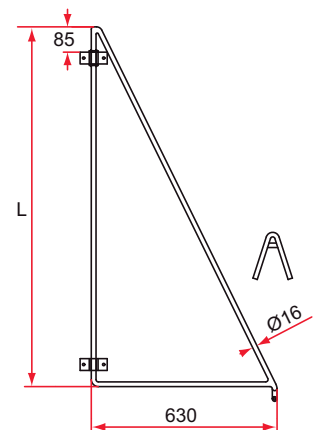

Valet de portail

- Acier Ø16
- Livré avec épingle à sceller

	Référence	Finition	Gencod 3661598	Cdt
lg 1000	129090Q	Zn jaune	03093 9	1
	129091Q	Zn + 9005	04170 6	1
	129092Q	Zn + 9016	04171 3	1
lg1200	129101Q	Zn jaune	03094 6	1
	129101Q	Zn + 9005	04172 0	1
	129102Q	Zn + 9016	04173 7	1
lg1400	129110Q	Zn jaune	03095 3	1
	129111Q	Zn + 9005	04174 4	1
	129112Q	Zn + 9016	04175 1	1