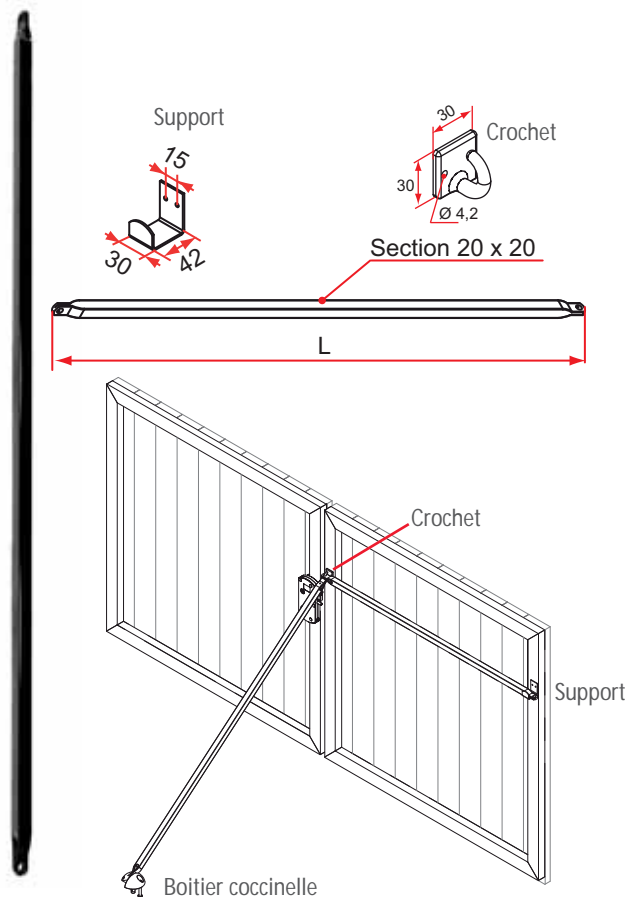

FERMETURE

Barre de contreventement

Les + produits

- + Esthétique
- + Robuste

Permet, pour les portails pleins et de grande dimension, d'assurer un bon maintien au vent des vantaux. La barre de renfort est fixée sur un vantail à l'aide d'un crochet en cupro-aluminium et d'un support en laiton laqué. Le boîtier coccinelle fixé au sol permet d'accrocher la barre en position fermée.

Barre de contreventement

- Barre acier ou inox 20 x 20 mm
- Vendue avec support laiton et crochet cupro-aluminium

Barre acier

	Référence	Finition	Gencod 3661598	Cdt
lg 1,2 m	QN191001	9016	00770 2	1
	QN192004	9005	00773 3	1
lg 1,5 m	QN191002	9016	00771 9	1
	QN192005	9005	00774 0	1
lg 1,9 m	QN191003	9016	00772 6	1
	QN192006	9005	00775 7	1

- QN1XX004
- QN1XX005
- QN1XX006

- QN4XX001
- QN4XX002
- QN4XX003

Barre de contreventement recoupable

- Barre acier ou inox 20 x 20 mm lg 1,9 m
- Vendue avec support laiton, crochet cupro-aluminium et boîtier coccinelle

La barre est déjà coupée pour la mettre à dimension il suffit de recouper la partie la plus longue de l'ensemble.

+
Vendu avec le boîtier coccinelle

Manchon de raccordement avec 4 vis

Boîtier Coccinelle

- Cupro-aluminium, à visser ou à sceller (avec pattes de scellement non fournies)