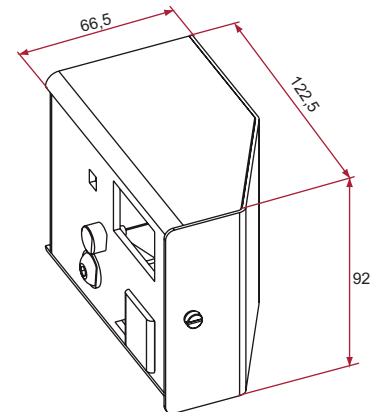

SERRURES EN APPLIQUE

Gâches pour serrure GA

Gâches pour portail coulissant compatibles uniquement avec la serrure GA.

Gâche boîtier

- Laiton poudré blanc
- Montage sur pilier
- Livrée avec chevilles et vis de fixation
- Réversible

Référence	Finition	Gencod	Cdt
GA291001	9016	3661598 00459 6	1

 GA2XX001

Gâche inox avec support

- Inox
- Montage sur pilier
- Livrée avec chevilles et vis de fixation

Référence	Finition	Gencod	Cdt
GA401001	brut	3661598 00486 2	1