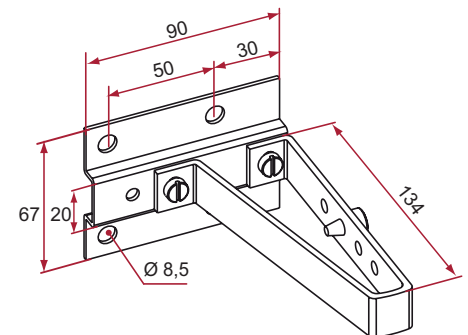

Référence	Finition	Gencod	Cdt
GA291001	9016	3661598 00459 6	1

 GA2XX001

Gâche inox avec support

- Inox
- Montage sur pilier
- Livrée avec chevilles et vis de fixation

Référence	Finition	Gencod	Cdt
GA401001	brut	3661598 00486 2	1