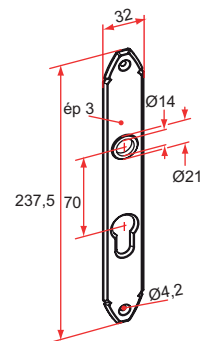

#### Avec trou de béquille et de cylindre

Référence	Finition	Gencod 3661598	Cdt
JA591001	blanc	00572 2	1
JA592001	noir	00574 6	1

### Entrée simple

- Aluminium
- Pour cylindre ou béquille
- fixation par 2 trous Ø 3,5