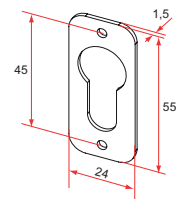

Pour cylindre

Référence	Finition	Gencod 3661598	Cdt
JA301002	brut	02255 2	10
JA391004	9016	00562 3	10
JA392006	9005	00569 2	10