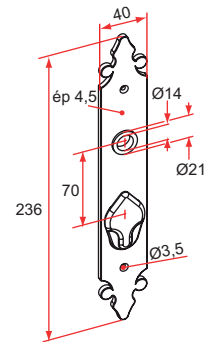

Avec trou de béquille et de cylindre

Référence	Finition	Gencod 3661598	Cdt
JA591001	blanc	00572 2	1
JA592001	noir	00574 6	1