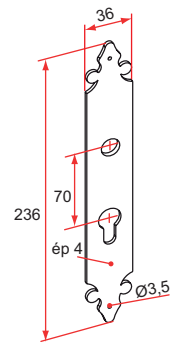

Plaques de propreté

Plaque *Rustique acier*

- Acier laqué
- Livrée avec vis de fixation et bague de friction

Avec trou de cylindre et de béquille

Référence	Finition	Gencod 3661598	Cdt
JA192001	9005	00560 9	10