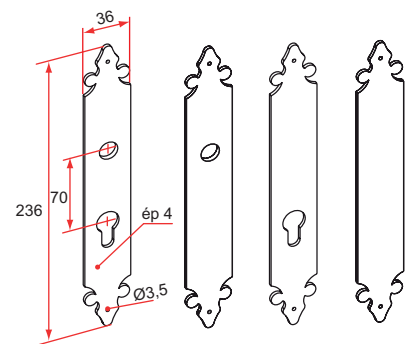

Avec trou de béquille et de cylindre

Référence	Finition	Gencod 3661598	Cdt
JA391001	9016	00561 6	10
JA392001	9005	00565 4	10

JA3XX001