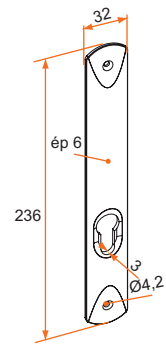

ACCESSOIRES SERRURES

Plaques de propreté

Plaque *Marinée*

- Aluminium brut ou laqué.
- Livrée avec vis de fixation et bague de friction.

Avec trou de cylindre et de béquille

Référence	Finition	Gencod 3661598	Cdt
JA301008	brut	01362 8	10
JA391008	9016	01363 5	10
JA392008	9005	01364 2	10

JA3XX002

Avec trou de cylindre seul

Référence	Finition	Gencod 3661598	Cdt
JA301009	brut	01818 0	10
JA391009	9016	01819 7	10
JA392009	9005	01820 3	10

JA3XX009

A utiliser en cas d'absence de béquille
(exemple : serrure Modulox à mentonnet)

Plaque *Rustique Aluminium*

- Aluminium laqué.
- 4 versions disponibles avec et sans trous.
- Livrée avec vis de fixation et bague de friction.

Avec trou de béquille et de cylindre

Référence	Finition	Gencod 3661598	Cdt
JA391001	9016	00561 6	10
JA392001	9005	00565 4	10

JA3XX001

Avec trou de béquille seul

Référence	Finition	Gencod 3661598	Cdt
JA391002	9016	04106 5	10
JA392002	9005	00566 1	10

Avec trou de cylindre seul

Référence	Finition	Gencod 3661598	Cdt
JA392003	9005	00567 8	10

Sans trou de cylindre sans trou de béquille

Référence	Finition	Gencod 3661598	Cdt
JA392004	9005	00568 5	10

sur stock

sur Cde

sur devis

TIRARD

Tél. : 0 825 80 85 80 | Fax : 03 22 20 74 30