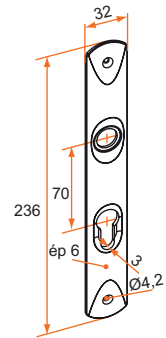

#### Avec trou de cylindre et de béquille

Référence	Finition	Gencod 3661598	Cdt
JA301008	brut	01362 8	10
JA391008	9016	01363 5	10
JA392008	9005	01364 2	10

JA3XX002