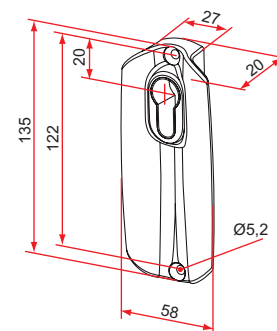

Ajouter 10 mm pour la longueur du cylindre.

Avec passage de cylindre bas

Référence	Finition	Gencod 3661598	Cdt
JA591501	blanc	01423 6	1
JA592501	noir	01426 7	1

Poignée *ABS*

- ABS

Référence	Finition	Gencod 3661598	Cdt
JA591003	blanc	00573 9	1