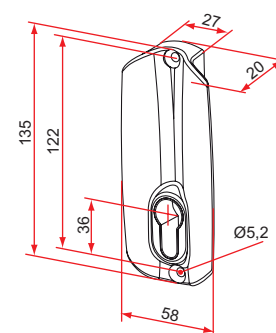

Ajouter 10 mm pour la longueur du cylindre.

Avec passage de cylindre bas

Référence	Finition	Gencod 3661598	Cdt
JA591501	blanc	01423 6	1
JA592501	noir	01426 7	1

Poignée *ABS*

- ABS

Référence	Finition	Gencod 3661598	Cdt
JA591003	blanc	00573 9	1