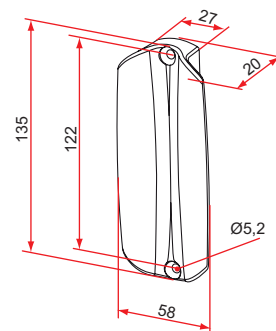

Ajouter 10 mm pour la longueur du cylindre.

Avec passage de cylindre bas

Référence	Finition	Gencod 3661598	Cdt
JA591501	blanc	01423 6	1
JA592501	noir	01426 7	1

Poignée *ABS*

- ABS

Référence	Finition	Gencod 3661598	Cdt
JA591003	blanc	00573 9	1