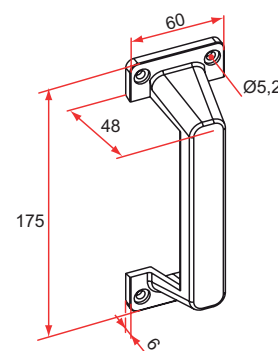

Ajouter 10 mm pour la longueur du cylindre.

Avec passage de cylindre bas

Référence	Finition	Gencod 3661598	Cdt
JA591501	blanc	01423 6	1
JA592501	noir	01426 7	1

Poignée *ABS*

- ABS

Référence	Finition	Gencod 3661598	Cdt
JA591003	blanc	00573 9	1