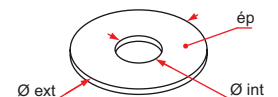

Rondelle acier traité GEOMET®

- Acier traité **GEOMET**®
- Pour vis de fixation.

Pour vis	Référence	Finition	Gencod 3661598	Cdt
M6	UA000023	geomet	02368 9	100
M8	UA000024	geomet	02369 6	100