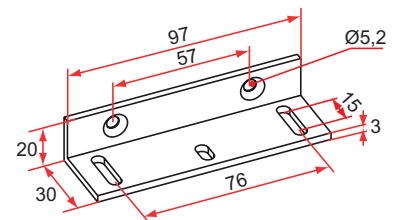

Fixlis

– Aluminium
– Pour fixation de clôtures

Référence	Finition	Gencod 3661598	Cdt
UE301001	brut	02324 5	50
UE391001	9016	00852 5	50
UE392001	9005	00855 6	50