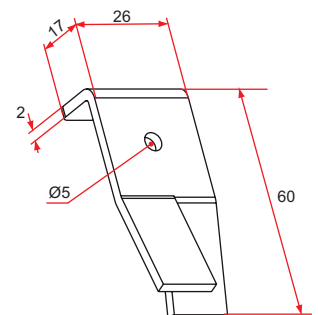

Patte à scellement M5 lg 60

Référence	Finition	Gencod 3661598	Cdt
UA114001	Zn blanc	00841 9	50