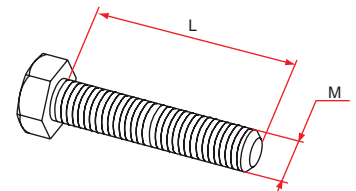

Vis TH acier

- Acier traité **GEOMET**®
- Vis pour fixation sabots, gonds ... avec cheville acier.

	Référence	Finition	Gencod 3661598	Cdt
M6 x 50	UA000025	geomet	02370 2	100
M8 x 60	UA000026	geomet	02371 9	100