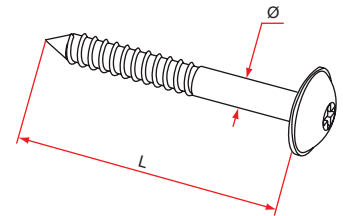

ACCESSOIRES SERRURES

Fixations

Sont regroupés ci-après différents produits répondant aux problèmes spécifiques de fixation et de butée rencontrés dans la fabrication et la pose de portails, clôtures, volets battants et fermetures.

Vis aluminium forale

– Vis spéciale pour fixation profilés PVC

5 x 45

Référence	Finition	Gencod 3661598	Cdt
UA310001	anodisé	00842 6	500
UA391001	9016	00849 5	500
UA390001	9010	00846 4	500
UA380001	8019	00844 0	500
UA381001	8003	01375 8	500

UA3XX001

5 x 50

Référence	Finition	Gencod 3661598	Cdt
UA310002	anodisé	00843 3	500
UA391002	9016	00850 1	500
UA390002	9010	00847 1	500
UA380002	8019	00845 7	500
UA381002	8003	01376 5	500

UA3XX002