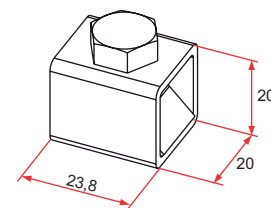

sur stock

sur Cde

sur devis

TIRARD

Tél. : 0 825 80 85 80 | Fax : 03 22 20 74 30