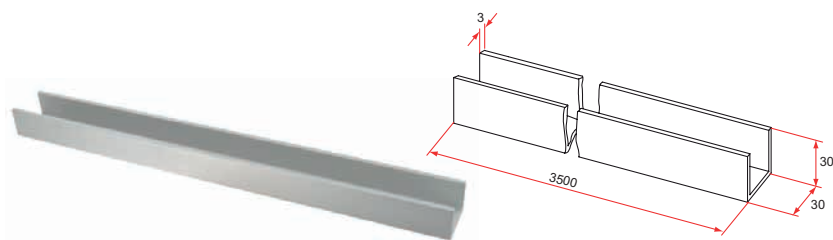

GUIDAGE SUPÉRIEUR

Accessoires de guidage ancienne génération

Rail U supérieur de guidage

- Aluminium anodisé ou poudré
- Barre de 3,50 m

Aluminium anodisé

Référence	Finition	Gencod	Cdt
NN310003	anodisé	00744 3	6

Aluminium poudré

Référence	Finition	Gencod	Cdt
NN391003	9016	00748 1	6

Tulipe réceptrice

- ABS Blanc
- Pour guider le doigt à l'extrémité du rail supérieur

Référence	Finition	Gencod	Cdt
NN590001	blanc	00754 2	1