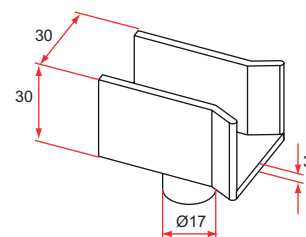

Aluminium poudré

Référence	Finition	Gencod	Cdt
NN391003	9016	00748 1	6

Tulipe réceptrice

- ABS Blanc
- Pour guider le doigt à l'extrémité du rail supérieur

Référence	Finition	Gencod	Cdt
NN590001	blanc	00754 2	1

Butée de rail

- Acier inox poudré blanc
- A fixer dans le rail U supérieur, pour butée doigt de guidage

Référence	Finition	Gencod	Cdt
NN191001	9016	00741 2	1

sur stock

sur Cde

sur devis

TIRARD

Tél. : 0 825 80 85 80 | Fax : 03 22 20 74 30