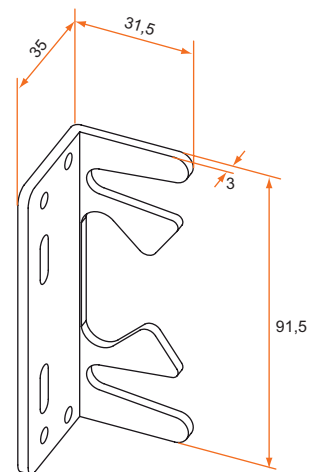

– Acier zingué

Référence	Finition	Gencod	Cdt
EJ111001	zingué	3661598 00433 6	1

Gâche coudée pour serrure à pêne levant

– Acier zingué

Référence	Finition	Gencod	Cdt
EJ111002	zingué	3661598 00433 6	1

sur stock