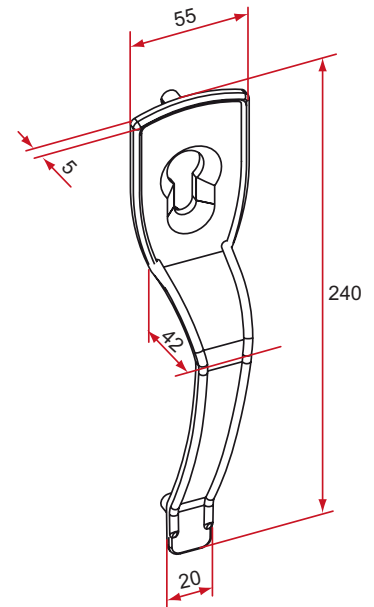

SERRURES EN APPLIQUE

Accessoires serrure à pêne levant

Poignée

- Montage monobloc avec vis
- ABS
- Livrée avec vis

Référence	Finition	Gencod 3661598	Cdt
EJ571001	Gris	00439 8	1

Entrée

- Montage monobloc avec vis
- ABS
- Livrée avec vis

Référence	Finition	Gencod 3661598	Cdt
EJ500002	gris	00438 1	1
EJ591003	blanc	00967 6	1

Entrée cuvette

- ABS
- Livrée avec vis

Référence	Finition	Gencod 3661598	Cdt
EJ582001	brun	00440 4	1
EJ591002	blanc	00442 8	1
EJ592002	noir	00443 5	1