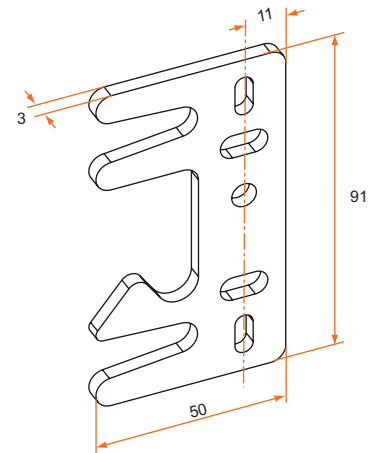

Référence	Finition	Gencod 3661598	Cdt
EJ500002	gris	00438 1	1
EJ591003	blanc	00967 6	1

Entrée cuvette

- ABS
- Livrée avec vis

Référence	Finition	Gencod 3661598	Cdt
EJ582001	brun	00440 4	1
EJ591002	blanc	00442 8	1
EJ592002	noir	00443 5	1

sur stock

sur Cde

sur devis

 **TIRARD**

Tél. : 0 825 80 85 80 | Fax : 03 22 20 74 30

SERRURES EN APPLIQUE

Accessoires serrure à pêne levant

Gâche plate pour serrure à pêne levant

– Acier zingué

Référence	Finition	Gencod	Cdt
EJ111001	zingué	3661598 00433 6	1

Gâche coudée pour serrure à pêne levant

– Acier zingué

Référence	Finition	Gencod	Cdt
EJ111002	zingué	3661598 00433 6	1

sur stock