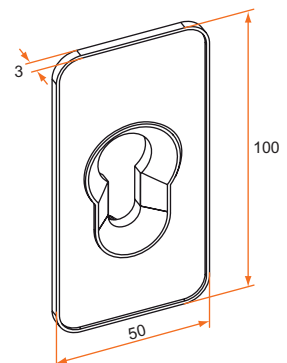

SERRURES EN APPLIQUE

Accessoires serrure à pêne levant

Poignée

- Montage monobloc avec vis
- ABS
- Livrée avec vis

Référence	Finition	Gencod 3661598	Cdt
EJ571001	Gris	00439 8	1

Entrée

- Montage monobloc avec vis
- ABS
- Livrée avec vis

Référence	Finition	Gencod 3661598	Cdt
EJ500002	gris	00438 1	1
EJ591003	blanc	00967 6	1

Entrée cuvette

- ABS
- Livrée avec vis

Référence	Finition	Gencod 3661598	Cdt
EJ582001	brun	00440 4	1
EJ591002	blanc	00442 8	1
EJ592002	noir	00443 5	1