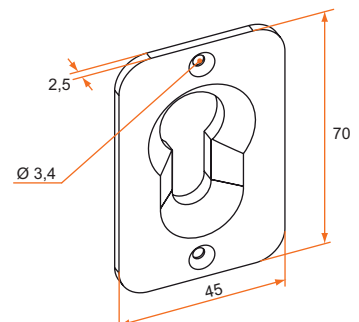

SERRURES EN APPLIQUE

Accessoires serrure à pêne levant

Poignée

- Montage monobloc avec vis
- ABS
- Livrée avec vis

Référence	Finition	Gencod 3661598	Cdt
EJ571001	Gris	00439 8	1

Entrée

- Montage monobloc avec vis
- ABS
- Livrée avec vis

Référence	Finition	Gencod 3661598	Cdt
EJ500002	gris	00438 1	1
EJ591003	blanc	00967 6	1

Entrée cuvette

- ABS
- Livrée avec vis

Référence	Finition	Gencod 3661598	Cdt
EJ582001	brun	00440 4	1
EJ591002	blanc	00442 8	1
EJ592002	noir	00443 5	1