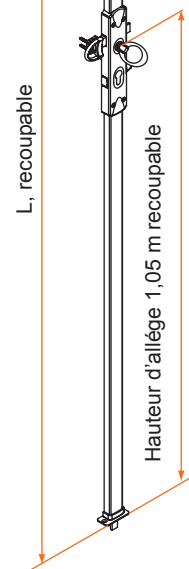

SERRURES EN APPLIQUE

Kit serrure 2 ou 3 points réversible MULTIRÉVERSO

Ces kits sont composés des pièces suivantes:

Serrure 3 points (pêne horizontal court).

Tringles hautes et basses.

Manchons de raccordement.

Gâches seuil et linteau, gâche poignée 3e point.

Carénage serrure (avec passage de cylindre).

Carénage de tringles livré en deux parties recoupables (hauteur d'allège 1,05 m)

Embouts de carénage.

Anneau double fixe et plaque de propreté Marinéa.

Coulisseaux intermédiaires.

Les + produits

+ 1 seule référence à commander

Kit serrure 2 / 3 points *MULTIRÉVERSO*

— Livré sans cylindre

Longueur 2,50 m

Référence	Finition	Gencod 3661598	Cdt
WG591010	9016	02337 5	1
WG592010	9005	02915 5	1

Longueur 3,00 m

Référence	Finition	Gencod 3661598	Cdt
WG591020	9016	03583 5	1
WG592020	9005	03584 2	1

Produits connexes

- Cylindre..... P 34

sur stock sur Cde sur devis

Tél. : 03 22 20 74 20 | Fax : 03 22 20 74 30