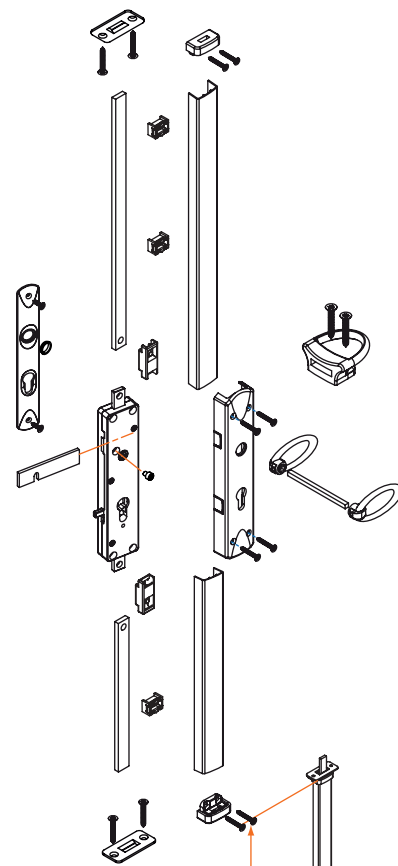

SERRURES EN APPLIQUE

Kit serrure 2 ou 3 points réversible MULTIRÉVERSO

Ces kits sont composés des pièces suivantes:

Serrure 3 points (pêne horizontal court).

Tringles hautes et basses.

Manchons de raccordement.

Gâches seuil et linteau, gâche poignée 3e point.

Carénage serrure (avec passage de cylindre).

Carénage de tringles livré en deux parties recoupables (hauteur d'allège 1,05 m)

Embouts de carénage.

Anneau double fixe et plaque de propreté Marinéa.

Coulisseaux intermédiaires.

Les + produits

+ 1 seule référence à commander

Kit serrure 2 / 3 points *MULTIRÉVERSO*

— Livré sans cylindre

Longueur 2,50 m

Référence	Finition	Gencod 3661598	Cdt
WG591010	9016	02337 5	1
WG592010	9005	02915 5	1

Longueur 3,00 m

Référence	Finition	Gencod 3661598	Cdt
WG591020	9016	03583 5	1
WG592020	9005	03584 2	1

Produits connexes

- Cylindre..... P 34

sur stock sur Cde sur devis

Tél. : 03 22 20 74 20 | Fax : 03 22 20 74 30