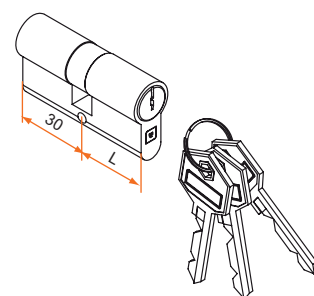

Cylindre double en laiton poli

L	Référence	Finition	Gencod 3661598	Cdt
30 + 30	JJ201007	laiton poli	00610 1	1
30 + 40	JJ201008	laiton poli	00612 5	1
30 + 50	JJ201009	laiton poli	00614 9	1
30 + 60	JJ201010	laiton poli	00616 3	1
30 + 70	JJ201011	laiton poli	00618 7	1
30 + 80	JJ201012	laiton poli	00620 0	1
30 + 90	JJ201013	laiton poli	00622 4	1