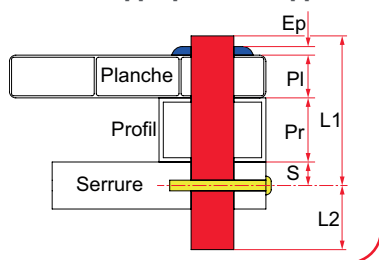

ACCESSOIRES SERRURES

Cylindres européens

En laiton poli ou nickelé, 5 goupilles laiton et ressorts inox, panneton décalé, livré sans vis.

Qualité supérieure.

Fourni avec 3 clés.

Panneton décalé, impossible de démonter le cylindre sans la clé.

Serrure en applique cadre apparent

L2 = 10 pour cylindre simple (clé d'un seul côté)
 L2 = 30 pour cylindre double laiton poli
 L2 = 30 / 35 ou 40 pour cylindre double laiton nickelé
 S = épaisseur serrure / 2
 Pr = épaisseur du profil
 Pl = épaisseur de la planche
 Ep = épaisseur de la plaque de propreté

- Cylindre
- Vis de fixation du cylindre
- Plaque de propreté

Calcul de la longueur du cylindre $L1 > ou = (S + Pr + Pl + Ep)$

Serrure encastrée cadre intégré

Calcul de la longueur du cylindre $L1 > ou = (Pr/2 + Ep)$
 $L2 > ou = (Pr/2 + Ep)$

- Possibilité de s'entrouvrant, ajouter un S à la fin du code article (2 N° de clé 53413 / 34512).
- Bien déterminer la longueur du cylindre en fonction de l'épaisseur des supports des serrures, des plaques ou entrées.