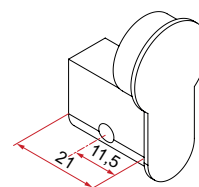

Bouchon cache trou de cylindre, composite

Référence	Finition	Gencod 3661598	Cdt
JJ592001	9005	00624 8	1

sur stock

sur Cde

sur devis

TIRARD

Tél. : 03 22 20 74 20 | Fax : 03 22 20 74 30