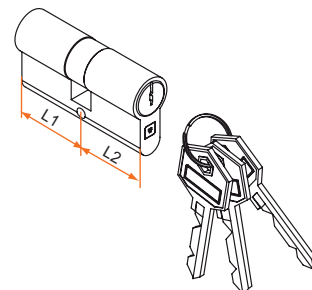

Cylindre double en laiton nickelé

L1	L2	Référence	Finition	Gencod 3661598	Cdt
30	30	JJ217001	laiton nickelé	01242 3	1
35	35	JJ217004	laiton nickelé	01246 1	1
40	40	JJ217002	laiton nickelé	01244 7	1