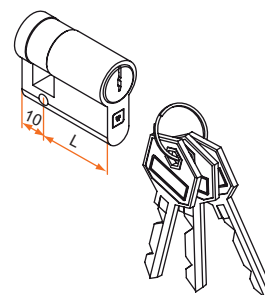

ACCESSOIRES SERRURES

Cylindres européens

En laiton poli ou nickelé, 5 goupilles laiton et ressorts inox, panneton décalé, livré sans vis.

Qualité supérieure.

Fourni avec 3 clés.

Panneton décalé, impossible de démonter le cylindre sans la clé.

Serrure en applique cadre apparent

L2 = 10 pour cylindre simple (clé d'un seul côté)
L2 = 30 pour cylindre double laiton poli
L2 = 30 / 35 ou 40 pour cylindre double laiton nickelé
S = épaisseur serrure / 2
Pr = épaisseur du profil
Pl = épaisseur de la planche
Ep = épaisseur de la plaque de propreté

- Cylindre
- Vis de fixation du cylindre
- Plaque de propreté

Calcul de la longueur du cylindre $L1 > ou = (S + Pr + Pl + Ep)$

Serrure encastrée cadre intégré

Calcul de la longueur du cylindre $L1 > ou = (Pr/2 + Ep)$
 $L2 > ou = (Pr/2 + Ep)$

- Possibilité de s'entrouvrant, ajouter un S à la fin du code article (2 N° de clé 53413 / 34512).
- Bien déterminer la longueur du cylindre en fonction de l'épaisseur des supports des serrures, des plaques ou entrées.

Demi-cylindre en laiton poli

L	Référence	Finition	Gencod 3661598	Cdt
10 + 30	JJ201001	laiton poli	00600 2	1
10 + 40	JJ201002	laiton poli	00602 6	1
10 + 50	JJ201003	laiton poli	00604 0	1
10 + 60	JJ201004	laiton poli	00606 4	1
10 + 70	JJ201005	laiton poli	00608 8	1

Cylindre double en laiton poli

L	Référence	Finition	Gencod 3661598	Cdt
30 + 30	JJ201007	laiton poli	00610 1	1
30 + 40	JJ201008	laiton poli	00612 5	1
30 + 50	JJ201009	laiton poli	00614 9	1
30 + 60	JJ201010	laiton poli	00616 3	1
30 + 70	JJ201011	laiton poli	00618 7	1
30 + 80	JJ201012	laiton poli	00620 0	1
30 + 90	JJ201013	laiton poli	00622 4	1

Cylindre double en laiton nickelé

L1	L2	Référence	Finition	Gencod 3661598	Cdt
30	30	JJ217001	laiton nickelé	01242 3	1
35	35	JJ217004	laiton nickelé	01246 1	1
40	40	JJ217002	laiton nickelé	01244 7	1

Bouchon cache trou de cylindre, composite