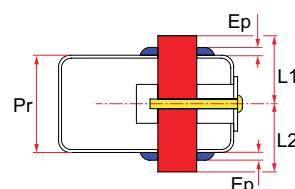

Serrure en applique cadre apparent

L2 = 10 pour cylindre simple (clé d'un seul côté)
 L2 = 30 pour cylindre double laiton poli
 L2 = 30 / 35 ou 40 pour cylindre double laiton nickelé
 S = épaisseur serrure / 2
 Pr = épaisseur du profil
 Pl = épaisseur de la planche
 Ep = épaisseur de la plaque de propreté

- Cylindre
- Vis de fixation du cylindre
- Plaque de propreté

Calcul de la longueur du cylindre $L1 > ou = (S + Pr + Pl + Ep)$

Serrure encastrée cadre intégré

Calcul de la longueur du cylindre $L1 > ou = (Pr/2 + Ep)$
 $L2 > ou = (Pr/2 + Ep)$

- Possibilité de s'entrouvrant, ajouter un S à la fin du code article (2 N° de clé 53413 / 34512).
- Bien déterminer la longueur du cylindre en fonction de l'épaisseur des supports des serrures, des plaques ou entrées.