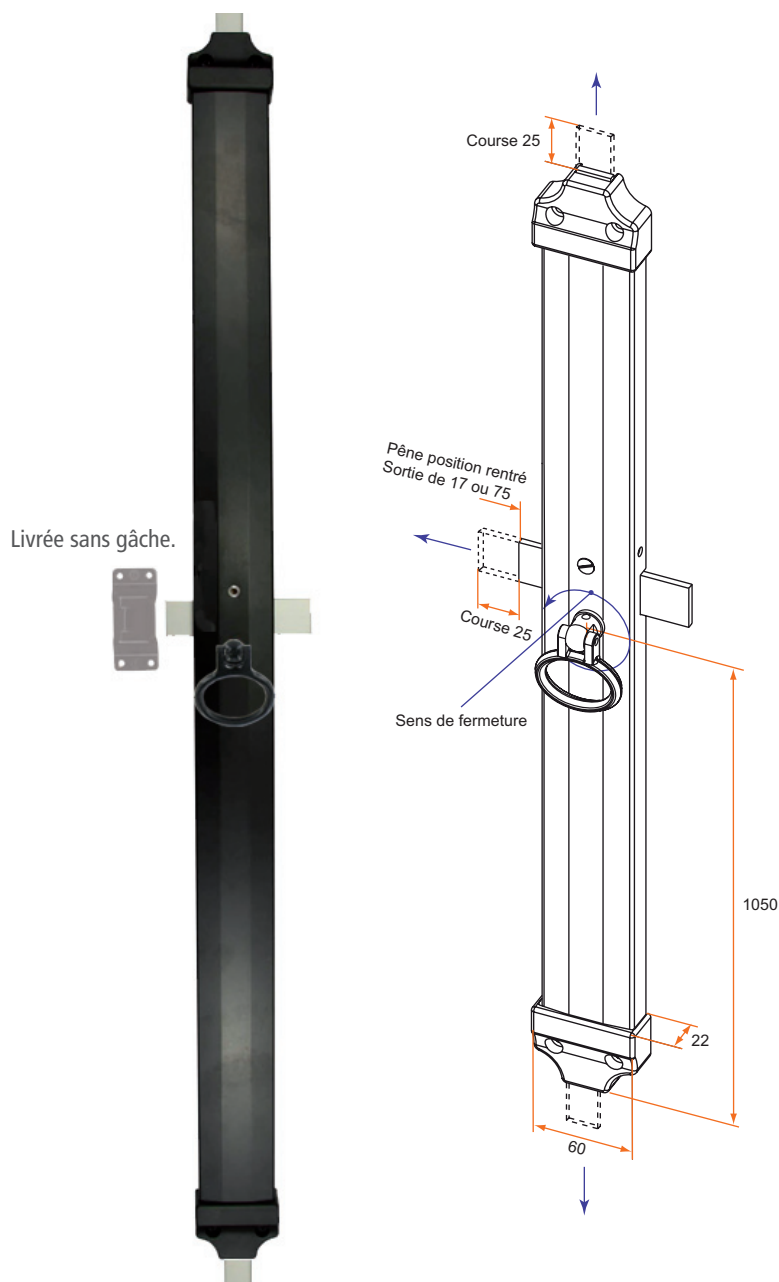

Référence	Finition	Gencod 3661598	Cdt
Lg 2,00 m	CJ390201N	9010	00303 2	9
	CJ392201N	9005	00379 7	9
Lg 2,20 m	CJ390204N	9010	00309 4	9
	CJ392204N	9005	00385 8	9
Lg 2,50 m	CJ390207N	9010	00315 5	9
	CJ392207N	9005	00391 9	9
Lg 3,00 m	CJ390210N	9010	00321 6	9
	CJ392210N	9005	00397 1	9

Crémone gauche 3ème point court

	Référence	Finition	Gencod 3661598	Cdt
Lg 2,00 m	CJ390202U	9010	00306 3	1
	CJ392202U	9005	00382 7	1
Lg 2,20 m	CJ390205U	9010	00312 4	1
	CJ392205U	9005	00388 9	1
Lg 2,50 m	CJ390208U	9010	00318 6	1
	CJ392208U	9005	00394 0	1
Lg 3,00 m	CJ390211U	9010	00324 7	1
	CJ392211U	9005	00400 8	1

	Référence	Finition	Gencod 3661598	Cdt
Lg 2,00 m	CJ390202N	9010	00305 6	9
	CJ392202N	9005	00381 0	9
Lg 2,20 m	CJ390205N	9010	00311 7	9
	CJ392205N	9005	00387 2	9
Lg 2,50 m	CJ390208N	9010	00317 9	9
	CJ392208N	9005	00393 3	9
Lg 3,00 m	CJ390211N	9010	00323 0	9
	CJ392211N	9005	00399 5	9

Crémone gauche 3ème point long

	Référence	Finition	Gencod 3661598	Cdt
Lg 2,00 m	CJ390203U	9010	00308 7	1
	CJ392203U	9005	00384 1	1
Lg 2,20 m	CJ390206U	9010	00314 8	1
	CJ392206U	9005	00390 2	1
Lg 2,50 m	CJ390209U	9010	00320 9	1
	CJ392209U	9005	00396 4	1
Lg 3,00 m	CJ390212U	9010	00326 1	1
	CJ392212U	9005	00402 2	1

	Référence	Finition	Gencod 3661598	Cdt
Lg 2,00 m	CJ390203N	9010	00307 0	9
	CJ392203N	9005	00383 4	9
Lg 2,20 m	CJ390206N	9010	00313 1	9
	CJ392206N	9005	00389 6	9
Lg 2,50 m	CJ390209N	9010	00319 3	9
	CJ392209N	9005	00395 7	9
Lg 3,00 m	CJ390212N	9010	00325 4	9
	CJ392212N	9005	00401 5	9

Livrée avec tige sur rondelle 7x30 pour fixation de l'anneau .

sur stock sur Cde sur devis

TIRARD

Tél. : 0 825 80 85 80 | Fax : 03 22 20 74 30