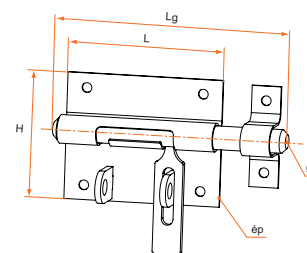

VERROU ACIER ET INOX

Verrous de box porte-cadenas renforcés

Verrou de box porte-cadenas acier renforcé avec gâche

† – Vendu sans cadenas

Longueur	Référence	Finition	Ø	Platine ép	Gencod 3565920	Cdt
100	130022Q	Zn Jaune	10	1	15540 9	10
120	130024Q	Zn Jaune	12	1	15541 6	10
140	130026Q	Zn Jaune	14	1,2	15542 3	10
160	130028Q	Zn Jaune	16	1,2	15543 0	10
180	130030Q	Zn Jaune	18	1,2	15544 7	10
100	130322Q	Zn Blanc	10	1	15616 1	10
120	130324Q	Zn Blanc	12	1	15617 8	10
140	130326Q	Zn Blanc	14	1,2	15618 5	10
160	130328Q	Zn Blanc	16	1,2	15619 2	10
180	130330Q	Zn Blanc	18	1,2	15620 8	10
100	130622Q	Zn Noir	10	1	15645 1	10
120	130624Q	Zn Noir	12	1	15646 8	10
140	130626Q	Zn Noir	14	1,2	15647 5	10
160	130628Q	Zn Noir	16	1,2	15648 2	10
180	130630Q	Zn Noir	18	1,2	15649 9	10

Le nombre de trous de fixation, leur diamètre ainsi que les dimensions de la platine (L et H), varient selon la référence du produit.

Verrou de box porte-cadenas inox 304 renforcé avec gâche

† – Vendu sans cadenas

Longueur	Référence	Finition	Ø	Platine ép	Gencod 3565920	Cdt
100	130723Q	Inox 304	10	1	15914 8	10
120	130725Q	Inox 304	12	1	15660 4	10
140	130727Q	Inox 304	14	1,2	15661 1	10

Le nombre de trous de fixation, leur diamètre ainsi que les dimensions de la platine (L et H), varient selon la référence du produit.

Verrou de box porte-cadenas inox 316 L renforcé avec gâche

† – Vendu sans cadenas

Longueur	Référence	Finition	Ø	Platine ép	Gencod 3565920	Cdt
100	130722Q	316 L poli	10	1	15750 2	10
120	130724Q	316 L poli	12	1	15715 1	10
140	130726Q	316 L poli	14	1,2	15716 8	10