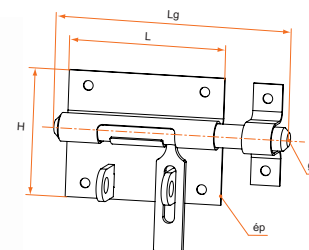

VERROU ACIER ET INOX

Verrous de box porte-cadenas renforcés

Verrou de box porte-cadenas acier renforcé avec gâche

† – Vendu sans cadenas

Longueur	Référence	Finition	Ø	Platine ép	Gencod 3565920	Cdt
100	130022Q	Zn Jaune	10	1	15540 9	10
120	130024Q	Zn Jaune	12	1	15541 6	10
140	130026Q	Zn Jaune	14	1,2	15542 3	10
160	130028Q	Zn Jaune	16	1,2	15543 0	10
180	130030Q	Zn Jaune	18	1,2	15544 7	10
100	130322Q	Zn Blanc	10	1	15616 1	10
120	130324Q	Zn Blanc	12	1	15617 8	10
140	130326Q	Zn Blanc	14	1,2	15618 5	10
160	130328Q	Zn Blanc	16	1,2	15619 2	10
180	130330Q	Zn Blanc	18	1,2	15620 8	10
100	130622Q	Zn Noir	10	1	15645 1	10
120	130624Q	Zn Noir	12	1	15646 8	10
140	130626Q	Zn Noir	14	1,2	15647 5	10
160	130628Q	Zn Noir	16	1,2	15648 2	10
180	130630Q	Zn Noir	18	1,2	15649 9	10

Le nombre de trous de fixation, leur diamètre ainsi que les dimensions de la platine (L et H), varient selon la référence du produit.

Verrou de box porte-cadenas inox 304 renforcé avec gâche

† – Vendu sans cadenas

Longueur	Référence	Finition	Ø	Platine ép	Gencod 3565920	Cdt
100	130723Q	Inox 304	10	1	15914 8	10
120	130725Q	Inox 304	12	1	15660 4	10
140	130727Q	Inox 304	14	1,2	15661 1	10

Le nombre de trous de fixation, leur diamètre ainsi que les dimensions de la platine (L et H), varient selon la référence du produit.

Verrou de box porte-cadenas inox 316 L renforcé avec gâche

† – Vendu sans cadenas

Longueur	Référence	Finition	Ø	Platine ép	Gencod 3565920	Cdt
100	130722Q	316 L poli	10	1	15750 2	10
120	130724Q	316 L poli	12	1	15715 1	10
140	130726Q	316 L poli	14	1,2	15716 8	10