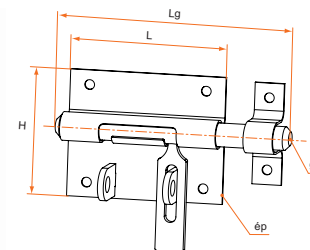

VERROU ACIER ET INOX

Verrous de box porte-cadenas renforcés

Verrou de box porte-cadenas acier renforcé avec gâche

† – Vendu sans cadenas

Longueur	Référence	Finition	Ø	Platine ép	Gencod 3565920	Cdt
100	130022Q	Zn Jaune	10	1	15540 9	10
120	130024Q	Zn Jaune	12	1	15541 6	10
140	130026Q	Zn Jaune	14	1,2	15542 3	10
160	130028Q	Zn Jaune	16	1,2	15543 0	10
180	130030Q	Zn Jaune	18	1,2	15544 7	10
100	130322Q	Zn Blanc	10	1	15616 1	10
120	130324Q	Zn Blanc	12	1	15617 8	10
140	130326Q	Zn Blanc	14	1,2	15618 5	10
160	130328Q	Zn Blanc	16	1,2	15619 2	10
180	130330Q	Zn Blanc	18	1,2	15620 8	10
100	130622Q	Zn Noir	10	1	15645 1	10
120	130624Q	Zn Noir	12	1	15646 8	10
140	130626Q	Zn Noir	14	1,2	15647 5	10
160	130628Q	Zn Noir	16	1,2	15648 2	10
180	130630Q	Zn Noir	18	1,2	15649 9	10

Le nombre de trous de fixation, leur diamètre ainsi que les dimensions de la platine (L et H), varient selon la référence du produit.

Verrou de box porte-cadenas inox 304 renforcé avec gâche

† – Vendu sans cadenas

Longueur	Référence	Finition	Ø	Platine ép	Gencod 3565920	Cdt
100	130723Q	Inox 304	10	1	15914 8	10
120	130725Q	Inox 304	12	1	15660 4	10
140	130727Q	Inox 304	14	1,2	15661 1	10

Le nombre de trous de fixation, leur diamètre ainsi que les dimensions de la platine (L et H), varient selon la référence du produit.

Verrou de box porte-cadenas inox 316 L renforcé avec gâche

† – Vendu sans cadenas

Longueur	Référence	Finition	Ø	Platine ép	Gencod 3565920	Cdt
100	130722Q	316 L poli	10	1	15750 2	10
120	130724Q	316 L poli	12	1	15715 1	10
140	130726Q	316 L poli	14	1,2	15716 8	10