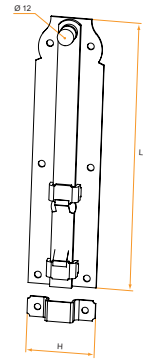

### Verrou européen acier pêne plat à bouton avec gâche

Longueur	Référence	Finition	Pêne	Platine ép	Gencod 3565920	Cdt
100	130511Q	Zn Jaune	16x3	1,5	15935 3	10
150	130513Q	Zn Jaune	16x3	1,5	15936 0	10
200	130514Q	Zn Jaune	16x3	1,5	15636 9	10

Le nombre de trous de fixation, leur diamètre ainsi que les dimensions de la platine (L et H), varient selon la référence du produit.

### Verrou européen acier pêne plat à porte-cadenas avec gâche

– Vendu sans cadenas

Longueur	Référence	Finition	Pêne	Platine ép	Gencod 3565920	Cdt
100	130520Q	Zn Jaune	16x3	1,5	15911 7	10
150	130522Q	Zn Jaune	16x3	1,5	15912 4	10
200	130524Q	Zn Jaune	16x3	1,5	15637 6	10