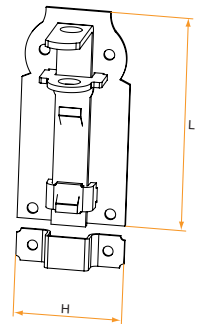

### Verrou européen acier pêne plat à bouton avec gâche

Longueur	Référence	Finition	Pêne	Platine ép	Gencod 3565920	Cdt
100	130511Q	Zn Jaune	16x3	1,5	15935 3	10
150	130513Q	Zn Jaune	16x3	1,5	15936 0	10
200	130514Q	Zn Jaune	16x3	1,5	15636 9	10

Le nombre de trous de fixation, leur diamètre ainsi que les dimensions de la platine (L et H), varient selon la référence du produit.

### Verrou européen acier pêne plat à porte-cadenas avec gâche

– Vendu sans cadenas

Longueur	Référence	Finition	Pêne	Platine ép	Gencod 3565920	Cdt
100	130520Q	Zn Jaune	16x3	1,5	15911 7	10
150	130522Q	Zn Jaune	16x3	1,5	15912 4	10
200	130524Q	Zn Jaune	16x3	1,5	15637 6	10