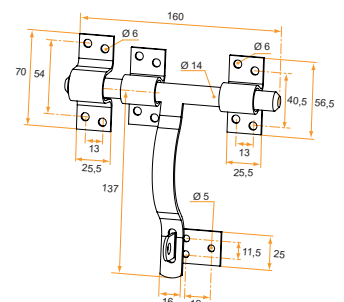

Le nombre de trous de fixation, leur diamètre ainsi que les dimensions de la platine (L et H), varient selon la référence du produit.

### Verrou verrelle acier à patte avec gâche et pontet

Longueur	Référence	Finition	Ø	Gencod 3565920	Cdt
200	130064Q	Zn Jaune	16	15555 3	10
200	130067Q	Zn Blanc	16	15557 7	10
200	130065Q	Zn Noir	16	15556 0	10

### Verrou verrelle acier à porte-cadenas avec gâche et pontet

– Vendu sans cadenas

Longueur	Référence	Finition	Ø	Gencod 3565920	Cdt
200	130072Q	Zn Jaune	16	15558 4	10
200	130074Q	Zn Blanc	16	15560 7	10
200	130073Q	Zn Noir	16	15559 1	10