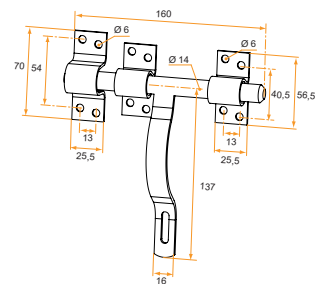

Le nombre de trous de fixation, leur diamètre ainsi que les dimensions de la platine (L et H), varient selon la référence du produit.

### Verrou européen acier pêne plat à porte-cadenas avec gâche

– Vendu sans cadenas

Longueur	Référence	Finition	Pêne	Platine ép	Gencod 3565920	Cdt
100	130520Q	Zn Jaune	16x3	1,5	15911 7	10
150	130522Q	Zn Jaune	16x3	1,5	15912 4	10
200	130524Q	Zn Jaune	16x3	1,5	15637 6	10

### Verrou verrelle acier à patte avec gâche et pontet

Longueur	Référence	Finition	Ø	Gencod 3565920	Cdt
200	130064Q	Zn Jaune	16	15555 3	10
200	130067Q	Zn Blanc	16	15557 7	10
200	130065Q	Zn Noir	16	15556 0	10