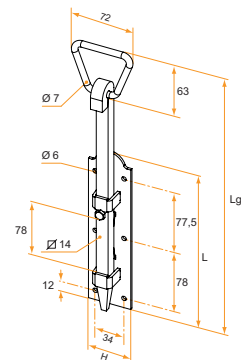

VERROU ACIER ET INOX

Verrous de barrière

Verrou de barrière acier pêne carré à anneau

Longueur	Référence	Finition	Pêne ☒	Platine L x H x ép	Gencod 3565920	Cdt
300	130114Q	Zn Jaune	14	197x50x3	15571 3	5
400	130115Q	Zn Jaune	14	197x50x3	15572 0	5
300	130634Q	Zn Noir	14	197x50x3	15651 2	5
400	130635Q	Zn Noir	14	197x50x3	15652 9	5

Verrou de barrière acier pêne forgé à poignée

Longueur	Référence	Finition	Pêne ☒	Platine L x H x ép	Gencod 3565920	Cdt
300	130107Q	Zn Jaune	14	197x50x3	15566 9	5
400	130108Q	Zn Jaune	14	197x50x3	15567 6	5
300	130109Q	Zn Noir	14	197x50x3	15568 3	5
400	130089Q	Zn Noir	14	197x50x3	15561 4	5