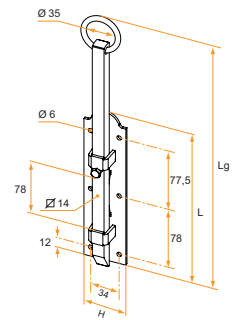

VERROU ACIER ET INOX

Verrous de barrière

Verrou de barrière acier pêne carré à anneau

Longueur	Référence	Finition	Pêne ☒	Platine L x H x ép	Gencod 3565920	Cdt
300	130114Q	Zn Jaune	14	197x50x3	15571 3	5
400	130115Q	Zn Jaune	14	197x50x3	15572 0	5
300	130634Q	Zn Noir	14	197x50x3	15651 2	5
400	130635Q	Zn Noir	14	197x50x3	15652 9	5

Verrou de barrière acier pêne forgé à poignée

Longueur	Référence	Finition	Pêne ☒	Platine L x H x ép	Gencod 3565920	Cdt
300	130107Q	Zn Jaune	14	197x50x3	15566 9	5
400	130108Q	Zn Jaune	14	197x50x3	15567 6	5
300	130109Q	Zn Noir	14	197x50x3	15568 3	5
400	130089Q	Zn Noir	14	197x50x3	15561 4	5