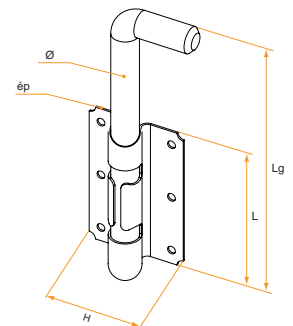

### Verrou pistolet acier

— Vendu sans gâche

Longueur	Référence	Finition	Ø	Platine ép	Gencod 3565920	Cdt
120	130040Q	Zn Jaune	10	1	15545 4	10
145	130042Q	Zn Jaune	12	1	15547 8	10
165	130044Q	Zn Jaune	14	1,2	15549 2	10
175	130046Q	Zn Jaune	16	1,2	15551 5	10
120	130340Q	Zn Blanc	10	1	15621 5	10
145	130342Q	Zn Blanc	12	1	15622 2	10
165	130344Q	Zn Blanc	14	1,2	15623 9	10
175	130346Q	Zn Blanc	16	1,2	14939 2	10
120	130041Q	Zn Noir	10	1	15546 1	10
145	130043Q	Zn Noir	12	1	15548 5	10
165	130045Q	Zn Noir	14	1,2	15550 8	10
175	130047Q	Zn Noir	16	1,2	14934 7	10

Le nombre de trous de fixation, leur diamètre ainsi que les dimensions de la platine (L et H), varient selon la référence du produit.

### Verrou pistolet inox

**Verrou pistolet inox 304**

— Vendu sans gâche

Longueur	Référence	Finition	Ø	Gencod 3565920	Cdt
165	130745Q	Inox 304	14	15665 9	10

Le nombre de trous de fixation, leur diamètre ainsi que les dimensions de la platine (L et H), varient selon la référence du produit.

**Verrou pistolet inox 316L poli**

— Vendu avec gâche

Longueur	Référence	Finition	Ø	Gencod 3565920	Cdt
165	130743Q	Inox 316 L poli	14	15809 7	10