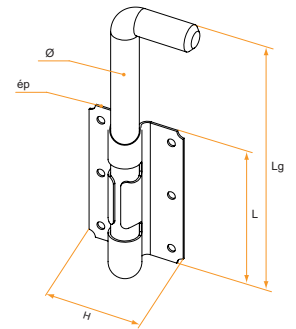

### Verrou pistolet acier

— Vendu sans gâche

Longueur	Référence	Finition	Ø	Platine ép	Gencod 3565920	Cdt
120	130040Q	Zn Jaune	10	1	15545 4	10
145	130042Q	Zn Jaune	12	1	15547 8	10
165	130044Q	Zn Jaune	14	1,2	15549 2	10
175	130046Q	Zn Jaune	16	1,2	15551 5	10
120	130340Q	Zn Blanc	10	1	15621 5	10
145	130342Q	Zn Blanc	12	1	15622 2	10
165	130344Q	Zn Blanc	14	1,2	15623 9	10
175	130346Q	Zn Blanc	16	1,2	14939 2	10
120	130041Q	Zn Noir	10	1	15546 1	10
145	130043Q	Zn Noir	12	1	15548 5	10
165	130045Q	Zn Noir	14	1,2	15550 8	10
175	130047Q	Zn Noir	16	1,2	14934 7	10

Le nombre de trous de fixation, leur diamètre ainsi que les dimensions de la platine (L et H), varient selon la référence du produit.

### Verrou pistolet inox

**Verrou pistolet inox 304**

— Vendu sans gâche

Longueur	Référence	Finition	Ø	Gencod 3565920	Cdt
165	130745Q	Inox 304	14	15665 9	10

Le nombre de trous de fixation, leur diamètre ainsi que les dimensions de la platine (L et H), varient selon la référence du produit.

**Verrou pistolet inox 316L poli**

— Vendu avec gâche

Longueur	Référence	Finition	Ø	Gencod 3565920	Cdt
165	130743Q	Inox 316 L poli	14	15809 7	10