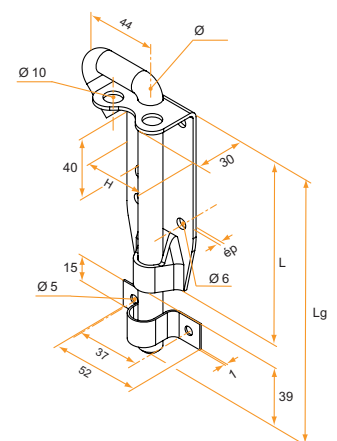

Le nombre de trous de fixation, leur diamètre ainsi que les dimensions de la platine (L et H), varient selon la référence du produit.

### Verrou pistolet inox

**Verrou pistolet inox 304**

— Vendu sans gâche

Longueur	Référence	Finition	Ø	Gencod 3565920	Cdt
165	130745Q	Inox 304	14	15665 9	10

Le nombre de trous de fixation, leur diamètre ainsi que les dimensions de la platine (L et H), varient selon la référence du produit.

**Verrou pistolet inox 316L poli**

— Vendu avec gâche

Longueur	Référence	Finition	Ø	Gencod 3565920	Cdt
165	130743Q	Inox 316 L poli	14	15809 7	10

### Verrou pistolet porte cadenas acier

— Vendu avec gâche

Longueur	Référence	Finition	Ø	Platine L x H x ép	Gencod 3565920	Cdt
100	130050Q	Zn Blanc	8	72x32x2	15552 2	10
120	130052Q	Zn Blanc	8	72x32x2	15553 9	10
160	130054Q	Zn Blanc	12	110x45x2	15554 6	10