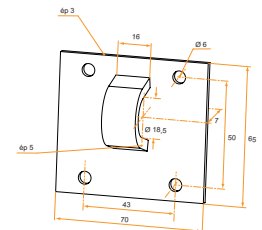

Gâches

Gâche crampon acier à visser

Référence	Finition	Ø	épaisseur	Gencod 3565920	Cdt
130208Q	Zn Jaune	8	0,6	15924 7	10
130210Q	Zn Jaune	10	1	15599 7	10
130212Q	Zn Jaune	12	1	15604 8	10
130214Q	Zn Jaune	14	1,2	15606 2	10
130216Q	Zn Jaune	16/18	2	15608 6	10
130808Q	Zn Blanc	8	0,6	15666 6	10
130810Q	Zn Blanc	10	1	15667 3	10
130812Q	Zn Blanc	12	1	15668 0	10
130814Q	Zn Blanc	14	1,2	15669 7	10
130816Q	Zn Blanc	16/18	2	15670 3	10
130209Q	Zn Noir	8	0,6	15598 0	10
130211Q	Zn Noir	10	1	15600 0	10
130213Q	Zn Noir	12	1	15605 5	10
130215Q	Zn Noir	14	1,2	15607 9	10
130217Q	Zn Noir	16/18	2	15609 3	10

Gâche acier pour verrou de box pro à porte cadenas

Référence	Finition	Ø	épaisseur	Gencod 3565920	Cdt
130226Q	Zn Jaune	16	3	15611 6	10
130606Q	Zn Noir	16	3	15638 3	10

Gâche acier renforcée soudée sur platine

Référence	Finition	Ø	Platine L x H x ép	Gencod 3565920	Cdt
130106Q	Zn Jaune	18	70x65x3	15565 2	5
130095Q	Zn Blanc	18	70x65x3	15562 1	5

Gâche crampon acier pour verrou d'écurie avec sécurité

Référence	Finition	Ø	épaisseur	Gencod 3565920	Cdt
130113Q	Zn Jaune	18	3	15570 6	5

Gâche crampon acier pour verrou vervelle à patte et à porte cadenas

Référence	Finition	Ø	épaisseur	Gencod 3565920	Cdt
130274Q	Zn Jaune	16	2	15925 4	10
130276Q	Zn Blanc	16	2	15926 1	10