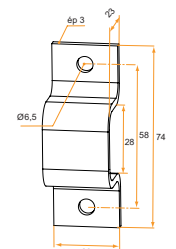

Gâches

Gâche crampon acier à visser

Référence	Finition	Ø	épaisseur	Gencod 3565920	Cdt
130208Q	Zn Jaune	8	0,6	15924 7	10
130210Q	Zn Jaune	10	1	15599 7	10
130212Q	Zn Jaune	12	1	15604 8	10
130214Q	Zn Jaune	14	1,2	15606 2	10
130216Q	Zn Jaune	16/18	2	15608 6	10
130808Q	Zn Blanc	8	0,6	15666 6	10
130810Q	Zn Blanc	10	1	15667 3	10
130812Q	Zn Blanc	12	1	15668 0	10
130814Q	Zn Blanc	14	1,2	15669 7	10
130816Q	Zn Blanc	16/18	2	15670 3	10
130209Q	Zn Noir	8	0,6	15598 0	10
130211Q	Zn Noir	10	1	15600 0	10
130213Q	Zn Noir	12	1	15605 5	10
130215Q	Zn Noir	14	1,2	15607 9	10
130217Q	Zn Noir	16/18	2	15609 3	10

Gâche acier pour verrou de box pro à porte cadenas

Référence	Finition	Ø	épaisseur	Gencod 3565920	Cdt
130226Q	Zn Jaune	16	3	15611 6	10
130606Q	Zn Noir	16	3	15638 3	10

Gâche acier renforcée soudée sur platine

Référence	Finition	Ø	Platine L x H x ép	Gencod 3565920	Cdt
130106Q	Zn Jaune	18	70x65x3	15565 2	5
130095Q	Zn Blanc	18	70x65x3	15562 1	5

Gâche crampon acier pour verrou d'écurie avec sécurité

Référence	Finition	Ø	épaisseur	Gencod 3565920	Cdt
130113Q	Zn Jaune	18	3	15570 6	5

Gâche crampon acier pour verrou vervelle à patte et à porte cadenas

Référence	Finition	Ø	épaisseur	Gencod 3565920	Cdt
130274Q	Zn Jaune	16	2	15925 4	10
130276Q	Zn Blanc	16	2	15926 1	10