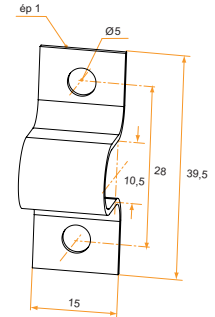

Gâches

Gâche crampon acier à visser

Référence	Finition	Ø	épaisseur	Gencod 3565920	Cdt
130208Q	Zn Jaune	8	0,6	15924 7	10
130210Q	Zn Jaune	10	1	15599 7	10
130212Q	Zn Jaune	12	1	15604 8	10
130214Q	Zn Jaune	14	1,2	15606 2	10
130216Q	Zn Jaune	16/18	2	15608 6	10
130808Q	Zn Blanc	8	0,6	15666 6	10
130810Q	Zn Blanc	10	1	15667 3	10
130812Q	Zn Blanc	12	1	15668 0	10
130814Q	Zn Blanc	14	1,2	15669 7	10
130816Q	Zn Blanc	16/18	2	15670 3	10
130209Q	Zn Noir	8	0,6	15598 0	10
130211Q	Zn Noir	10	1	15600 0	10
130213Q	Zn Noir	12	1	15605 5	10
130215Q	Zn Noir	14	1,2	15607 9	10
130217Q	Zn Noir	16/18	2	15609 3	10

Gâche acier pour verrou de box pro à porte cadenas

Référence	Finition	Ø	épaisseur	Gencod 3565920	Cdt
130226Q	Zn Jaune	16	3	15611 6	10
130606Q	Zn Noir	16	3	15638 3	10

Gâche acier renforcée soudée sur platine

Référence	Finition	Ø	Platine L x H x ép	Gencod 3565920	Cdt
130106Q	Zn Jaune	18	70x65x3	15565 2	5
130095Q	Zn Blanc	18	70x65x3	15562 1	5

Gâche crampon acier pour verrou d'écurie avec sécurité

Référence	Finition	Ø	épaisseur	Gencod 3565920	Cdt
130113Q	Zn Jaune	18	3	15570 6	5

Gâche crampon acier pour verrou vervelle à patte et à porte cadenas

Référence	Finition	Ø	épaisseur	Gencod 3565920	Cdt
130274Q	Zn Jaune	16	2	15925 4	10
130276Q	Zn Blanc	16	2	15926 1	10