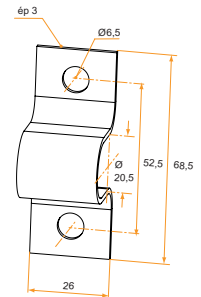

Gâches

Gâche crampon acier à visser

Référence	Finition	Ø	épaisseur	Gencod 3565920	Cdt
130208Q	Zn Jaune	8	0,6	15924 7	10
130210Q	Zn Jaune	10	1	15599 7	10
130212Q	Zn Jaune	12	1	15604 8	10
130214Q	Zn Jaune	14	1,2	15606 2	10
130216Q	Zn Jaune	16/18	2	15608 6	10
130808Q	Zn Blanc	8	0,6	15666 6	10
130810Q	Zn Blanc	10	1	15667 3	10
130812Q	Zn Blanc	12	1	15668 0	10
130814Q	Zn Blanc	14	1,2	15669 7	10
130816Q	Zn Blanc	16/18	2	15670 3	10
130209Q	Zn Noir	8	0,6	15598 0	10
130211Q	Zn Noir	10	1	15600 0	10
130213Q	Zn Noir	12	1	15605 5	10
130215Q	Zn Noir	14	1,2	15607 9	10
130217Q	Zn Noir	16/18	2	15609 3	10

Gâche acier pour verrou de box pro à porte cadenas

Référence	Finition	Ø	épaisseur	Gencod 3565920	Cdt
130226Q	Zn Jaune	16	3	15611 6	10
130606Q	Zn Noir	16	3	15638 3	10

Gâche acier renforcée soudée sur platine

Référence	Finition	Ø	Platine L x H x ép	Gencod 3565920	Cdt
130106Q	Zn Jaune	18	70x65x3	15565 2	5
130095Q	Zn Blanc	18	70x65x3	15562 1	5

Gâche crampon acier pour verrou d'écurie avec sécurité

Référence	Finition	Ø	épaisseur	Gencod 3565920	Cdt
130113Q	Zn Jaune	18	3	15570 6	5

Gâche crampon acier pour verrou vervelle à patte et à porte cadenas

Référence	Finition	Ø	épaisseur	Gencod 3565920	Cdt
130274Q	Zn Jaune	16	2	15925 4	10
130276Q	Zn Blanc	16	2	15926 1	10