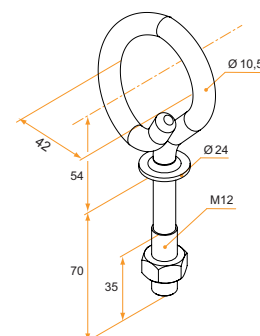

ANNEAUX ACIER

Crochets de gymnase et hamac

Crochet de gymnase acier à écrou

Longueur	Référence	Finition	Ø fil	Gencod 3565920	Cdt
70	121412Q	Zn Blanc	12	15501 0	2
80	121414Q	Zn Blanc	14	15502 7	2

Crochet de gymnase acier à vis

Longueur	Référence	Finition	Ø fil	Gencod 3565920	Cdt
90	121422Q	Zn Blanc	12	15503 4	2

Crochet de hamac acier

Référence	Finition	Ø fil	Platine	Gencod 3565920	Cdt
121200Q	Zn Blanc	10	65x70	15494 5	10
121206Q	Noir	10	65x70	15500 3	10
121204Q	Rouge	10	65x70	15498 3	10
121203Q	Bleu	10	65x70	15497 6	10
121202Q	Vert	10	65x70	15496 9	10
121205Q	Jaune	10	65x70	15499 0	10
121201Q	Blanc	10	65x70	15495 2	10