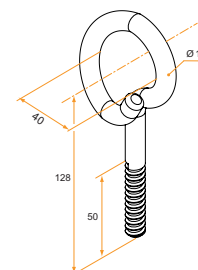

ANNEAUX ACIER

Crochets de gymnase et hamac

Crochet de gymnase acier à écrou

Longueur	Référence	Finition	Ø fil	Gencod 3565920	Cdt
70	121412Q	Zn Blanc	12	15501 0	2
80	121414Q	Zn Blanc	14	15502 7	2

Crochet de gymnase acier à vis

Longueur	Référence	Finition	Ø fil	Gencod 3565920	Cdt
90	121422Q	Zn Blanc	12	15503 4	2

Crochet de hamac acier

Référence	Finition	Ø fil	Platine	Gencod 3565920	Cdt
121200Q	Zn Blanc	10	65x70	15494 5	10
121206Q	Noir	10	65x70	15500 3	10
121204Q	Rouge	10	65x70	15498 3	10
121203Q	Bleu	10	65x70	15497 6	10
121202Q	Vert	10	65x70	15496 9	10
121205Q	Jaune	10	65x70	15499 0	10
121201Q	Blanc	10	65x70	15495 2	10