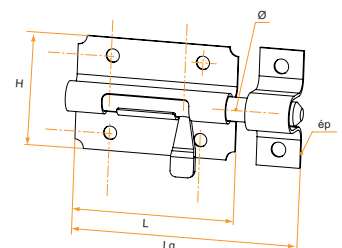

Le nombre de trous de fixation, leur diamètre ainsi que les dimensions de la platine (L et H), varient selon la référence du produit.

sur stock

sur Cde

sur devis