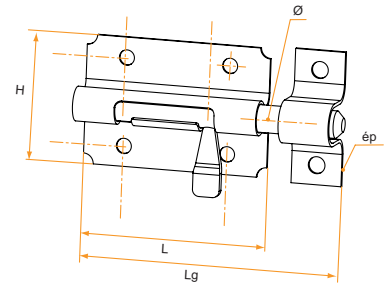

### Verrou de box bouton poire acier avec gâche

Longueur	Référence	Finition	Ø	Platine ép	Gencod 3565920	Cdt
80	130008Q	Zn Jaune	8	0,8	15532 4	10
100	130010Q	Zn Jaune	10	1	15533 1	10
120	130012Q	Zn Jaune	12	1	15534 8	10
140	130014Q	Zn Jaune	14	1,2	15535 5	10
160	130016Q	Zn Jaune	16	1,2	15536 2	10
180	130018Q	Zn Jaune	18	1,2	15537 9	10
80	130309Q	Zn Blanc	8	0,8	15933 9	10
100	130311Q	Zn Blanc	10	1	15934 6	10
120	130312Q	Zn Blanc	12	1	15612 3	10
140	130314Q	Zn Blanc	14	1,2	15613 0	10
160	130316Q	Zn Blanc	16	1,2	15614 7	10
180	130318Q	Zn Blanc	18	1,2	15615 4	10
80	130608Q	Zn Noir	8	0,8	15639 0	10
100	130610Q	Zn Noir	10	1	15640 6	10
120	130612Q	Zn Noir	12	1	15641 3	10
140	130614Q	Zn Noir	14	1,2	15642 0	10
160	130616Q	Zn Noir	16	1,2	15643 7	10
180	130618Q	Zn Noir	18	1,2	15913 1	10

Le nombre de trous de fixation, leur diamètre ainsi que les dimensions de la platine (L et H), varient selon la référence du produit.

Le nombre de trous de fixation, leur diamètre ainsi que les dimensions de la platine (L et H), varient selon la référence du produit.

sur stock

sur Cde

sur devis