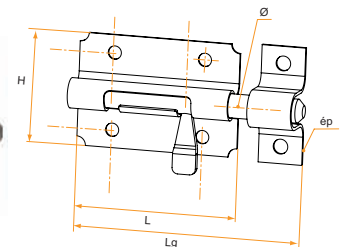

### Verrou de box bouton poire acier avec gâche

Longueur	Référence	Finition	Ø	Platine ép	Gencod 3565920	Cdt
80	130008Q	Zn Jaune	8	0,8	15532 4	10
100	130010Q	Zn Jaune	10	1	15533 1	10
120	130012Q	Zn Jaune	12	1	15534 8	10
140	130014Q	Zn Jaune	14	1,2	15535 5	10
160	130016Q	Zn Jaune	16	1,2	15536 2	10
180	130018Q	Zn Jaune	18	1,2	15537 9	10
80	130309Q	Zn Blanc	8	0,8	15933 9	10
100	130311Q	Zn Blanc	10	1	15934 6	10
120	130312Q	Zn Blanc	12	1	15612 3	10
140	130314Q	Zn Blanc	14	1,2	15613 0	10
160	130316Q	Zn Blanc	16	1,2	15614 7	10
180	130318Q	Zn Blanc	18	1,2	15615 4	10
80	130608Q	Zn Noir	8	0,8	15639 0	10
100	130610Q	Zn Noir	10	1	15640 6	10
120	130612Q	Zn Noir	12	1	15641 3	10
140	130614Q	Zn Noir	14	1,2	15642 0	10
160	130616Q	Zn Noir	16	1,2	15643 7	10
180	130618Q	Zn Noir	18	1,2	15913 1	10

Le nombre de trous de fixation, leur diamètre ainsi que les dimensions de la platine (L et H), varient selon la référence du produit.

### Verrou de box bouton poire inox 304 avec gâche

Longueur	Référence	Finition	Ø	Platine ép	Gencod 3565920	Cdt
80	130708Q	Inox 304	8	1	15665 0	10
100	130711Q	Inox 304	10	1	15656 7	10
120	130713Q	Inox 304	12	1	15657 4	10
140	130715Q	Inox 304	14	1,2	15658 1	10