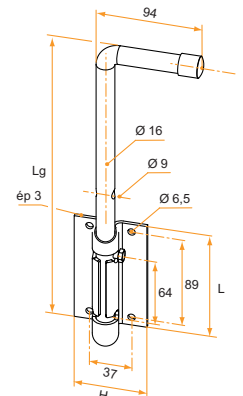

VERROU ACIER ET INOX

Verrous baïonnette pro

Verrou baïonnette acier pro démontable sur platine étroite réglable

Longueur	Référence	Finition	Ø	Gencod 3565920	Cdt
300	130183Q	Zn Jaune	16	15736 9	10
500	130185Q	Zn Jaune	16	15737 3	10

Verrou baïonnette acier pro démontable sur platine large réglable

Longueur	Référence	Finition	Ø	Platine L x H x ép	Gencod 3565920	Cdt
300	130186Q	Zn Jaune	16	105x64x3	15589 8	5
500	130188Q	Zn Jaune	16	105x64x3	15590 4	5
300	130187Q	Zn Noir	16	105x64x3	14924 8	5
500	130189Q	Zn Noir	16	105x64x3	14926 2	5

Verrou baïonnette acier pro démontable sur platine large renforcée à visser réglable

Longueur	Référence	Finition	Ø	Platine L x H x ép	Gencod 3565920	Cdt
300	130181Q	Zn Jaune	16	135x60x4	15738 0	5
500	130195Q	Zn Jaune	16	135x60x4	15739 7	5
300	130182Q	Zn Noir	16	135x60x4	15740 3	5
500	130197Q	Zn Noir	16	135x60x4	15741 0	5