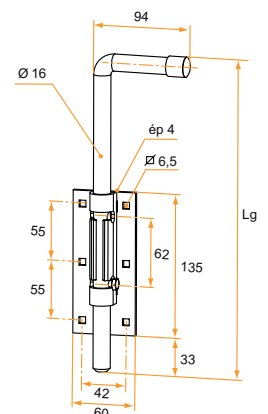

VERROU ACIER ET INOX

Verrous baïonnette pro

Verrou baïonnette acier pro démontable sur platine étroite réglable

Longueur	Référence	Finition	Ø	Gencod 3565920	Cdt
300	130183Q	Zn Jaune	16	15736 9	10
500	130185Q	Zn Jaune	16	15737 3	10

Verrou baïonnette acier pro démontable sur platine large réglable

Longueur	Référence	Finition	Ø	Platine L x H x ép	Gencod 3565920	Cdt
300	130186Q	Zn Jaune	16	105x64x3	15589 8	5
500	130188Q	Zn Jaune	16	105x64x3	15590 4	5
300	130187Q	Zn Noir	16	105x64x3	14924 8	5
500	130189Q	Zn Noir	16	105x64x3	14926 2	5

Verrou baïonnette acier pro démontable sur platine large renforcée à visser réglable

Longueur	Référence	Finition	Ø	Platine L x H x ép	Gencod 3565920	Cdt
300	130181Q	Zn Jaune	16	135x60x4	15738 0	5
500	130195Q	Zn Jaune	16	135x60x4	15739 7	5
300	130182Q	Zn Noir	16	135x60x4	15740 3	5
500	130197Q	Zn Noir	16	135x60x4	15741 0	5