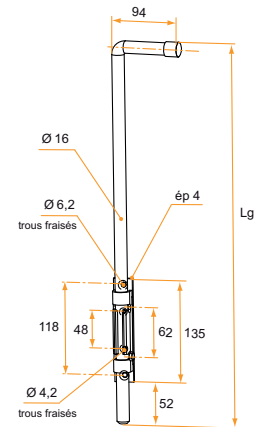

VERROU ACIER ET INOX

Verrous baïonnette pro

Verrou baïonnette acier pro démontable sur platine étroite réglable

Longueur	Référence	Finition	Ø	Gencod 3565920	Cdt
300	130183Q	Zn Jaune	16	15736 9	10
500	130185Q	Zn Jaune	16	15737 3	10

Verrou baïonnette acier pro démontable sur platine large réglable

Longueur	Référence	Finition	Ø	Platine L x H x ép	Gencod 3565920	Cdt
300	130186Q	Zn Jaune	16	105x64x3	15589 8	5
500	130188Q	Zn Jaune	16	105x64x3	15590 4	5
300	130187Q	Zn Noir	16	105x64x3	14924 8	5
500	130189Q	Zn Noir	16	105x64x3	14926 2	5

Verrou baïonnette acier pro démontable sur platine large renforcée à visser réglable

Longueur	Référence	Finition	Ø	Platine L x H x ép	Gencod 3565920	Cdt
300	130181Q	Zn Jaune	16	135x60x4	15738 0	5
500	130195Q	Zn Jaune	16	135x60x4	15739 7	5
300	130182Q	Zn Noir	16	135x60x4	15740 3	5
500	130197Q	Zn Noir	16	135x60x4	15741 0	5