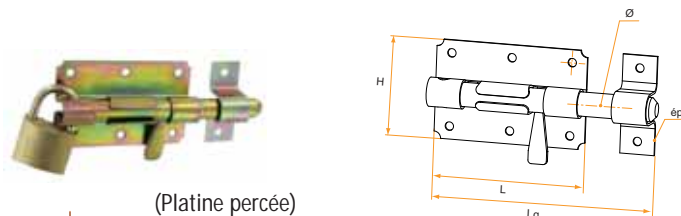

Verrous de box porte-cadenas

Verrou de box porte-cadenas standard acier avec gâche

– Vendu sans cadenas

Longueur	Référence	Finition	Ø	Platine ép	Gencod 3565920	Cdt
90	130021Q	Zn Jaune	10	1	15538 6	10
105	130023Q	Zn Jaune	12	1	15895 0	10
122	130025Q	Zn Jaune	14	1,2	15896 7	10
145	130027Q	Zn Jaune	16	1,2	15897 4	10
90	130321Q	Zn Blanc	10	1	15901 8	10
105	130323Q	Zn Blanc	12	1	15902 5	10
122	130325Q	Zn Blanc	14	1,2	15903 2	10
145	130327Q	Zn Blanc	16	1,2	15904 9	10

(Platine percée)

Le nombre de trous de fixation, leur diamètre ainsi que les dimensions de la platine (L et H), varient selon la référence du produit.

Verrou de box pro bouton poire porte-cadenas acier sur platine sans gâche

– Vendu sans cadenas

Longueur	Référence	Finition	Ø	Platine L x H x ép	Gencod 3565920	Cdt
170	130020Q	Zn Jaune	16	105x64x3	15538 6	10
170	130620Q	Zn Noir	16	105x64x3	15644 4	10

Verrou de box pro bouton poire porte-cadenas acier à souder sans gâche

– Vendu sans cadenas

Longueur	Référence	Finition	Ø	Platine L x H x ép	Gencod 3565920	Cdt
170	130006Q	Zn Jaune	16	105x64x3	15531 7	10

Verrou de box pro bouton poire porte-cadenas acier avec gâche sur platine