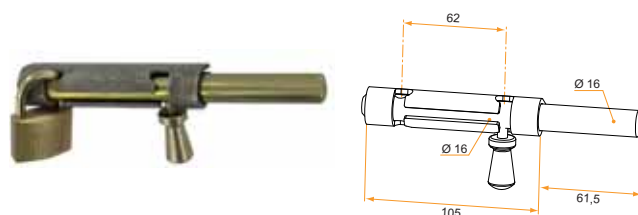

Verrous de box porte-cadenas

Verrou de box porte-cadenas standard acier avec gâche

– Vendu sans cadenas

Longueur	Référence	Finition	Ø	Platine ép	Gencod 3565920	Cdt
90	130021Q	Zn Jaune	10	1	15538 6	10
105	130023Q	Zn Jaune	12	1	15895 0	10
122	130025Q	Zn Jaune	14	1,2	15896 7	10
145	130027Q	Zn Jaune	16	1,2	15897 4	10
90	130321Q	Zn Blanc	10	1	15901 8	10
105	130323Q	Zn Blanc	12	1	15902 5	10
122	130325Q	Zn Blanc	14	1,2	15903 2	10
145	130327Q	Zn Blanc	16	1,2	15904 9	10

(Platine percée)

Le nombre de trous de fixation, leur diamètre ainsi que les dimensions de la platine (L et H), varient selon la référence du produit.

Verrou de box pro bouton poire porte-cadenas acier sur platine sans gâche

– Vendu sans cadenas

Longueur	Référence	Finition	Ø	Platine L x H x ép	Gencod 3565920	Cdt
170	130020Q	Zn Jaune	16	105x64x3	15538 6	10
170	130620Q	Zn Noir	16	105x64x3	15644 4	10

Verrou de box pro bouton poire porte-cadenas acier à souder sans gâche

– Vendu sans cadenas

Longueur	Référence	Finition	Ø	Platine L x H x ép	Gencod 3565920	Cdt
170	130006Q	Zn Jaune	16	105x64x3	15531 7	10

Verrou de box pro bouton poire porte-cadenas acier avec gâche sur platine