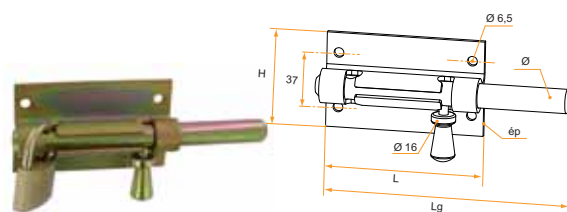

Verrous de box porte-cadenas

Verrou de box porte-cadenas standard acier avec gâche

– Vendu sans cadenas

Longueur	Référence	Finition	Ø	Platine ép	Gencod 3565920	Cdt
90	130021Q	Zn Jaune	10	1	15538 6	10
105	130023Q	Zn Jaune	12	1	15895 0	10
122	130025Q	Zn Jaune	14	1,2	15896 7	10
145	130027Q	Zn Jaune	16	1,2	15897 4	10
90	130321Q	Zn Blanc	10	1	15901 8	10
105	130323Q	Zn Blanc	12	1	15902 5	10
122	130325Q	Zn Blanc	14	1,2	15903 2	10
145	130327Q	Zn Blanc	16	1,2	15904 9	10

(Platine percée)

Le nombre de trous de fixation, leur diamètre ainsi que les dimensions de la platine (L et H), varient selon la référence du produit.

Verrou de box pro bouton poire porte-cadenas acier sur platine sans gâche

– Vendu sans cadenas

Longueur	Référence	Finition	Ø	Platine L x H x ép	Gencod 3565920	Cdt
170	130020Q	Zn Jaune	16	105x64x3	15538 6	10
170	130620Q	Zn Noir	16	105x64x3	15644 4	10

Verrou de box pro bouton poire porte-cadenas acier à souder sans gâche

– Vendu sans cadenas

Longueur	Référence	Finition	Ø	Platine L x H x ép	Gencod 3565920	Cdt
170	130006Q	Zn Jaune	16	105x64x3	15531 7	10

Verrou de box pro bouton poire porte-cadenas acier avec gâche sur platine