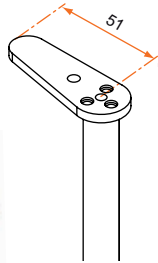

## Espagnolette Atlantique embouts droits soudés

Pour composer votre espagnolette Atlantique, commander:  
- Une tige avec embouts soudés + un sachet d'accessoires.

### Tige acier pleine rainurée embouts soudés droits

Référence	Finition	Longueur	Gencod 3565920	Cdt
1ES12038	Zn jaune	1600	17314 4	5
1ES92065	9005	1600	17347 2	5
1ES12039	Zn jaune	2000	17315 1	5
1ES92066	9005	2000	17348 9	5
1ES12040	Zn jaune	2500	17316 8	5
1ES92067	9005	2500	17349 6	5

Calcul de la longueur de la tige :  
Lg tige avec embouts = Lg totale espagnolette

### Tige ronde pleine acier avec embouts soudés droits

Référence	Finition	Longueur	Gencod 3565920	Cdt
1ES12009	Zn jaune	1600	17288 8	5
1ES92008	9005	1600	13644 6	5
1ES12010	Zn jaune	2000	17289 5	5
1ES92021	9005	2000	15822 6	5
1ES12011	Zn jaune	2500	17290 1	5
1ES92009	9005	2500	13645 3	5