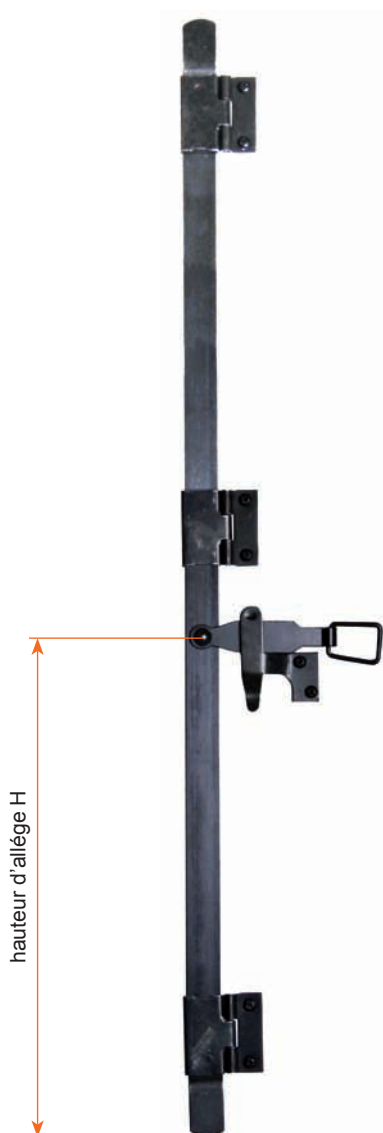

ESPAGNOLETTES ACIER

Espagnolette plate standard

Composée d'une tige plate 25x4 mm recoupable, avec poignée montée, et livrée avec 1 sachet d'accessoires. L'espagnolette plate est particulièrement adaptée dans le cas d'encombrement réduit entre la fenêtre et le volet, elle est réversible (montage sur vantail gauche ou droit).

Espagnolette plate standard

Livrée complète avec tige plate avec poignée et sachet d'accessoires

Référence	Finition	Lg	H	Gencod 3565920	Cdt
110260	Zn jaune	1600	665	10298 4	5
100262	Zn noir	1600	665	10278 6	5
110270	Zn jaune	2000	1065	17264 2	5
100272	Zn noir	2000	1065	14315 4	5
110290	Zn jaune	2500	1065	10299 1	1
100292	Zn noir	2500	1065	10281 6	1

Composition du sachet :

- 1 embout haut et bas
- 1 coulisseau central
- 1 support de poignée
- 1 butée haute et basse

Coulisseau espagnolette plate supplémentaire

Référence	Finition	Gencod 3565920	Cdt
120021	zn jaune	00258 1	10
120022	zn noir	00259 8	10