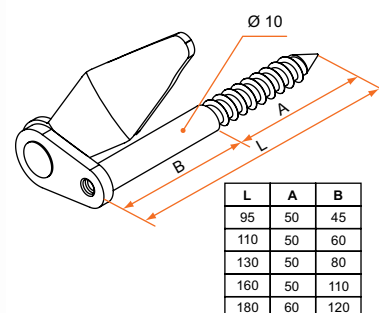

ARRÊTS ACIER

Arrêts marseillais tire-fond

Arrêt marseillais tire-fond estampé

- Acier estampé
- Livré sans butée

Référence	Finition	Lg	Gencod 3565920	Cdt
1AR12004	Zn jaune	95	16104 2	10
1AR12005	Zn jaune	110	16105 9	10
1AR12006	Zn jaune	130	16106 6	10
1AR12007	Zn jaune	160	16107 3	10
1AR12008	Zn jaune	180	16108 0	10
1AR92007	Zn + 9005	95	16109 7	10
1AR92008	Zn + 9005	110	16110 3	10
1AR92009	Zn + 9005	130	16111 0	10
1AR92010	Zn + 9005	160	16112 7	10
1AR92011	Zn + 9005	180	16113 4	10

Arrêt marseillais tire-fond soudé

- Acier soudé
- Livré sans butée

Référence	Finition	Lg	Gencod 3565920	Cdt
812010	Zn jaune	95	03255 7	50
812020	Zn jaune	110	03256 4	50
812030	Zn jaune	130	03257 1	50
812040	Zn jaune	160	03258 8	50
812045	Zn jaune	180	03259 5	50
822010	Zn noir	95	03327 1	50
822020	Zn noir	110	03328 8	50
822030	Zn noir	130	03329 5	50
822040	Zn noir	160	03330 1	50
822042	Zn noir	180	03331 8	50
822044	Zn + 9005	95	03332 5	50
822045	Zn + 9005	110	03333 2	50
822046	Zn + 9005	130	03334 9	50
822047	Zn + 9005	160	03335 6	50
822048	Zn + 9005	180	03336 3	50
822049	Zn + 9016	95	03337 0	50
822050	Zn + 9016	110	11743 8	50
8220606	Zn + 9016	130	08985 8	50
822070	Zn + 9016	160	11142 9	50
822080	Zn + 9016	180	03341 7	50