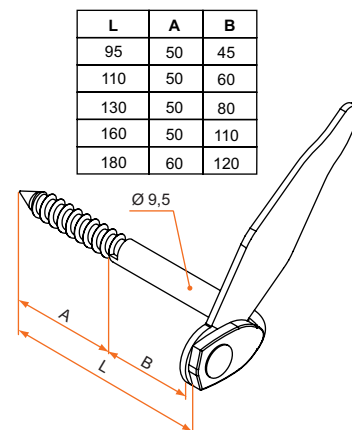

ARRÊTS ACIER

Arrêts marseillais tire-fond

Arrêt marseillais tire-fond estampé

- Acier estampé
- Livré sans butée

Référence	Finition	Lg	Gencod 3565920	Cdt
1AR12004	Zn jaune	95	16104 2	10
1AR12005	Zn jaune	110	16105 9	10
1AR12006	Zn jaune	130	16106 6	10
1AR12007	Zn jaune	160	16107 3	10
1AR12008	Zn jaune	180	16108 0	10
1AR92007	Zn + 9005	95	16109 7	10
1AR92008	Zn + 9005	110	16110 3	10
1AR92009	Zn + 9005	130	16111 0	10
1AR92010	Zn + 9005	160	16112 7	10
1AR92011	Zn + 9005	180	16113 4	10

Arrêt marseillais tire-fond soudé

- Acier soudé
- Livré sans butée

Référence	Finition	Lg	Gencod 3565920	Cdt
812010	Zn jaune	95	03255 7	50
812020	Zn jaune	110	03256 4	50
812030	Zn jaune	130	03257 1	50
812040	Zn jaune	160	03258 8	50
812045	Zn jaune	180	03259 5	50
822010	Zn noir	95	03327 1	50
822020	Zn noir	110	03328 8	50
822030	Zn noir	130	03329 5	50
822040	Zn noir	160	03330 1	50
822042	Zn noir	180	03331 8	50
822044	Zn + 9005	95	03332 5	50
822045	Zn + 9005	110	03333 2	50
822046	Zn + 9005	130	03334 9	50
822047	Zn + 9005	160	03335 6	50
822048	Zn + 9005	180	03336 3	50
822049	Zn + 9016	95	03337 0	50
822050	Zn + 9016	110	11743 8	50
8220606	Zn + 9016	130	08985 8	50
822070	Zn + 9016	160	11142 9	50
822080	Zn + 9016	180	03341 7	50