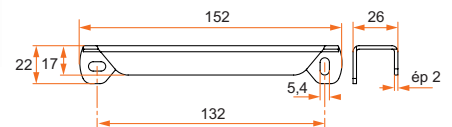

Possibilité d'avoir les fléaux en inox et en alu, nous consulter.

Crochet et crémaillère

— Acier

Référence	Finition	Lg	Gencod 3565920	Cdt
129340	Zn jaune	300	10318 9	20
129341	Zn jaune	350	10319 6	20
129342	Zn jaune	400	10320 2	20
129343	Zn jaune	500	10321 9	20
129344	Zn jaune	600	10322 6	20
129400	9005	300	10323 3	20
129401	9005	350	10324 0	20
129402	9005	400	10326 4	20
129403	9005	500	10327 1	20
129404	9005	600	10328 8	20

Disponible en Zn + 9005 et Zn + 9016, nous consulter.

Crochet et crémaillère

— Inox

Référence	Finition	Lg	Gencod 3565920	Cdt
4AC01007	inox 316	300	14279 9	10
4AC01008	inox 316	400	14280 5	10
4AC01009	inox 316	500	14281 2	10
4AC01010	inox 316	600	14282 9	10