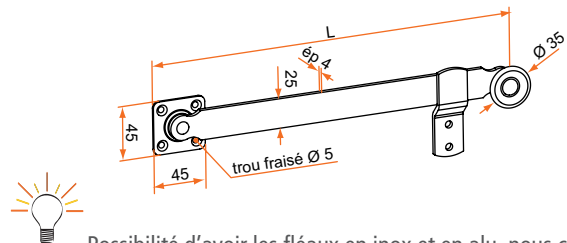

Fléaux, crochets et barres

Fléau de persienne

— Acier

Référence	Finition	Lg	Gencod 3565920	Cdt
1AC12026	Zn jaune	150	14283 6	10
1AC12027	Zn jaune	180	14284 3	10
1AC12028	Zn jaune	200	14285 0	10
1AC12029	Zn jaune	250	14286 7	10
1AC12030	Zn jaune	300	14287 4	10
1AC92009	Zn + 9005	150	14288 1	10
1AC92010	Zn + 9005	180	14289 8	10
1AC92011	Zn + 9005	200	14290 4	10
1AC92012	Zn + 9005	250	14291 1	10
1AC92013	Zn + 9005	300	14292 8	10

Possibilité d'avoir les fléaux en inox et en alu, nous consulter.

Crochet et crémaillère

— Acier

Référence	Finition	Lg	Gencod 3565920	Cdt
129340	Zn jaune	300	10318 9	20
129341	Zn jaune	350	10319 6	20
129342	Zn jaune	400	10320 2	20
129343	Zn jaune	500	10321 9	20
129344	Zn jaune	600	10322 6	20
129400	9005	300	10323 3	20
129401	9005	350	10324 0	20
129402	9005	400	10326 4	20
129403	9005	500	10327 1	20
129404	9005	600	10328 8	20

Disponible en Zn + 9005 et Zn + 9016, nous consulter.

Crochet et crémaillère

— Inox

Référence	Finition	Lg	Gencod 3565920	Cdt
4AC01007	inox 316	300	14279 9	10
4AC01008	inox 316	400	14280 5	10
4AC01009	inox 316	500	14281 2	10
4AC01010	inox 316	600	14282 9	10