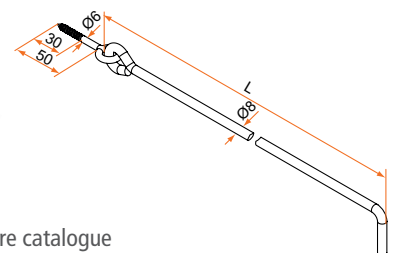

Possibilité d'avoir les fléaux en inox et en alu, nous consulter.

Crochet et crémaillère

— Acier

Référence	Finition	Lg	Gencod 3565920	Cdt
129340	Zn jaune	300	10318 9	20
129341	Zn jaune	350	10319 6	20
129342	Zn jaune	400	10320 2	20
129343	Zn jaune	500	10321 9	20
129344	Zn jaune	600	10322 6	20
129400	9005	300	10323 3	20
129401	9005	350	10324 0	20
129402	9005	400	10326 4	20
129403	9005	500	10327 1	20
129404	9005	600	10328 8	20

Disponible en Zn + 9005 et Zn + 9016, nous consulter.

Crochet et crémaillère

— Inox

Référence	Finition	Lg	Gencod 3565920	Cdt
4AC01007	inox 316	300	14279 9	10
4AC01008	inox 316	400	14280 5	10
4AC01009	inox 316	500	14281 2	10
4AC01010	inox 316	600	14282 9	10

Disponible en aluminium voir, notre catalogue «Volet battant PVC & Aluminium», nous consulter.

Barre de sécurité

— Acier

Référence	Finition	Lg	Gencod 3565920	Cdt
129700	Zn jaune	450	00369 4	1
129701	Zn + 9005	450	00370 0	1
129702	Zn + 9016	450	00371 7	1