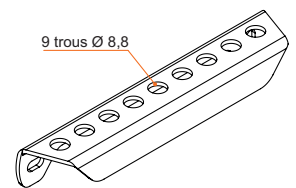

Fléaux, crochets et barres

Fléau de persienne

— Acier

Référence	Finition	Lg	Gencod 3565920	Cdt
1AC12026	Zn jaune	150	14283 6	10
1AC12027	Zn jaune	180	14284 3	10
1AC12028	Zn jaune	200	14285 0	10
1AC12029	Zn jaune	250	14286 7	10
1AC12030	Zn jaune	300	14287 4	10
1AC92009	Zn + 9005	150	14288 1	10
1AC92010	Zn + 9005	180	14289 8	10
1AC92011	Zn + 9005	200	14290 4	10
1AC92012	Zn + 9005	250	14291 1	10
1AC92013	Zn + 9005	300	14292 8	10

Possibilité d'avoir les fléaux en inox et en alu, nous consulter.

Crochet et crémaillère

— Acier

Référence	Finition	Lg	Gencod 3565920	Cdt
129340	Zn jaune	300	10318 9	20
129341	Zn jaune	350	10319 6	20
129342	Zn jaune	400	10320 2	20
129343	Zn jaune	500	10321 9	20
129344	Zn jaune	600	10322 6	20
129400	9005	300	10323 3	20
129401	9005	350	10324 0	20
129402	9005	400	10326 4	20
129403	9005	500	10327 1	20
129404	9005	600	10328 8	20

Disponible en Zn + 9005 et Zn + 9016, nous consulter.

Crochet et crémaillère

— Inox

Référence	Finition	Lg	Gencod 3565920	Cdt
4AC01007	inox 316	300	14279 9	10
4AC01008	inox 316	400	14280 5	10
4AC01009	inox 316	500	14281 2	10
4AC01010	inox 316	600	14282 9	10