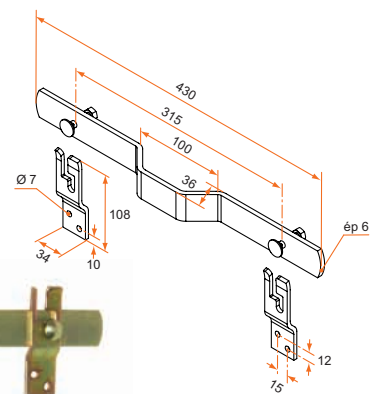

Barre de sécurité

— Acier

Référence	Finition	Lg	Gencod 3565920	Cdt
129700	Zn jaune	450	00369 4	1
129701	Zn + 9005	450	00370 0	1
129702	Zn + 9016	450	00371 7	1

Autres longueurs possibles sur demande.