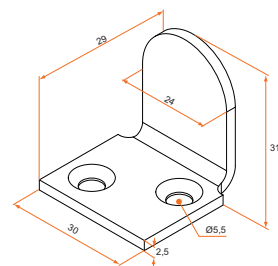

Référence	Finition	Gencod	Cdt
105512	zn jaune	00185 0	100
106510	zn noir	00203 1	100
106511	zn + 9005	10287 8	100

Butée demi-ronde acier sur tire-fond

Référence	Finition	Gencod	Cdt
105417	zn jaune	00184 3	100
106415	zn noir	00200 0	100
106416	zn + 9005	00201 7	100

Butée demi-ronde coudée acier sur tire-fond

Référence	Finition	Gencod	Cdt
105517	zn jaune	00186 7	100
106515	zn noir	00206 2	100
106516	zn + 9005	00207 9	100

Butée demi-ronde droite acier à sceller

Référence	Finition	Gencod	Cdt
105212	zn jaune	00181 2	100
106210	zn noir	00191 1	100
106211	zn + 9005	13363 6	100