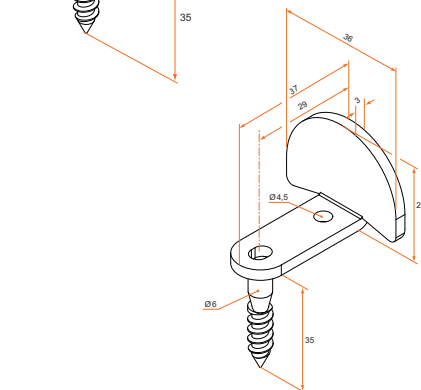

Référence	Finition	Gencod	Cdt
105512	zn jaune	00185 0	100
106510	zn noir	00203 1	100
106511	zn + 9005	10287 8	100

Butée demi-ronde acier sur tire-fond

Référence	Finition	Gencod	Cdt
105417	zn jaune	00184 3	100
106415	zn noir	00200 0	100
106416	zn + 9005	00201 7	100

Butée demi-ronde coudée acier sur tire-fond

Référence	Finition	Gencod	Cdt
105517	zn jaune	00186 7	100
106515	zn noir	00206 2	100
106516	zn + 9005	00207 9	100

Butée demi-ronde droite acier à sceller

Référence	Finition	Gencod	Cdt
105212	zn jaune	00181 2	100
106210	zn noir	00191 1	100
106211	zn + 9005	13363 6	100