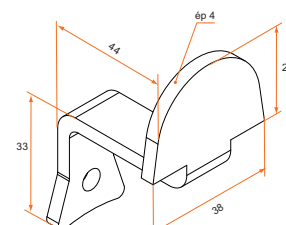

sur stock

sur Cde

sur devis

BURGAUD

Tél. : 0 825 80 85 80 | Fax : 02 51 54 62 01