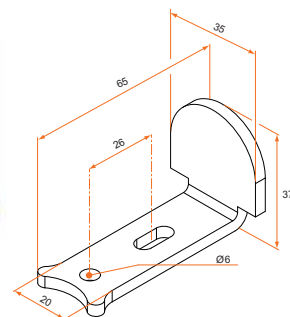

ESPAGNOLETTES ACIER

Butées et dardennes

Butée atlantique acier à visser

Référence	Finition	Gencod	Cdt
105616	zn jaune	00188 1	100
106615	zn noir	00212 3	100
106616	zn + 9005	00213 0	100

Butée coudée acier à visser

Référence	Finition	Gencod	Cdt
105512	zn jaune	00185 0	100
106510	zn noir	00203 1	100
106511	zn + 9005	10287 8	100