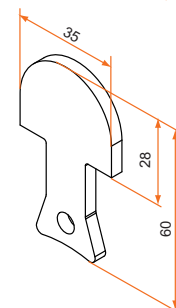

Référence	Finition	Gencod	Cdt
105512	zn jaune	00185 0	100
106510	zn noir	00203 1	100
106511	zn + 9005	10287 8	100

Butée demi-ronde acier sur tire-fond

Référence	Finition	Gencod	Cdt
105417	zn jaune	00184 3	100
106415	zn noir	00200 0	100
106416	zn + 9005	00201 7	100

Butée demi-ronde coudée acier sur tire-fond

Référence	Finition	Gencod	Cdt
105517	zn jaune	00186 7	100
106515	zn noir	00206 2	100
106516	zn + 9005	00207 9	100

Butée demi-ronde droite acier à sceller

Référence	Finition	Gencod	Cdt
105212	zn jaune	00181 2	100
106210	zn noir	00191 1	100
106211	zn + 9005	13363 6	100