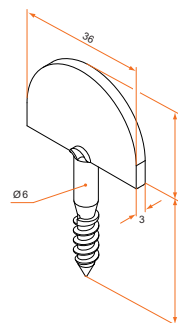

ESPAGNOLETTES ACIER

Butées et dardennes

Butée atlantique acier à visser

Référence	Finition	Gencod	Cdt
105616	zn jaune	00188 1	100
106615	zn noir	00212 3	100
106616	zn + 9005	00213 0	100

Butée coudée acier à visser

Référence	Finition	Gencod	Cdt
105512	zn jaune	00185 0	100
106510	zn noir	00203 1	100
106511	zn + 9005	10287 8	100

Butée demi-ronde acier sur tire-fond

Référence	Finition	Gencod	Cdt
105417	zn jaune	00184 3	100
106415	zn noir	00200 0	100
106416	zn + 9005	00201 7	100

Butée demi-ronde coudée acier sur tire-fond

Référence	Finition	Gencod	Cdt
105517	zn jaune	00186 7	100
106515	zn noir	00206 2	100
106516	zn + 9005	00207 9	100

Butée demi-ronde droite acier à sceller

Référence	Finition	Gencod	Cdt
105212	zn jaune	00181 2	100
106210	zn noir	00191 1	100
106211	zn + 9005	13363 6	100