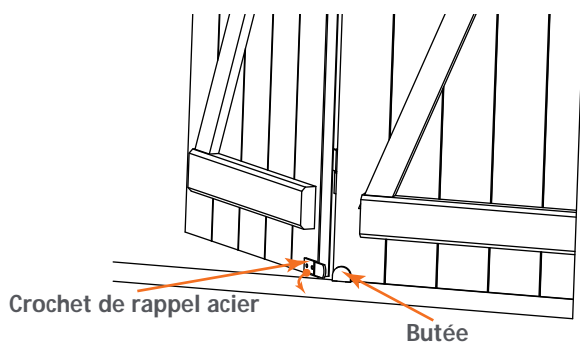

Schéma de principe du crochet de rappel acier

sur stock

sur Cde

sur devis

BURGAUD

Tél. : 0 825 80 85 80 | Fax : 02 51 54 62 01