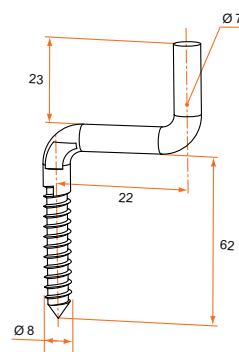

## Goujon et crochet de rappel

*Goujons d'espagnolette pour embouts courbes.*

### Goujon acier sur tire-fond

Référence	Finition	Gencod	Cdt
1ES12041	zn jaune	18016 6	100
1ES92069	9005	18019 7	100

### Goujon acier coudé sur tire-fond

Référence	Finition	Gencod	Cdt
1ES12042	zn jaune	18017 3	100
1ES92070	9005	18020 3	100

*Le crochet de rappel ou patte de condamnation, associé à n'importe quel type de butée acier, permet le verrouillage d'un volet double vantail en position fermée.*