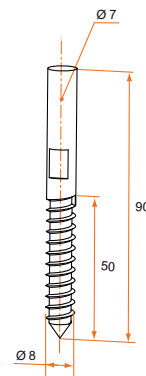

## Goujon et crochet de rappel

*Goujons d'espagnolette pour embouts courbes.*

### Goujon acier sur tire-fond

Référence	Finition	Gencod	Cdt
1ES12041	zn jaune	18016 6	100
1ES92069	9005	18019 7	100

### Goujon acier coudé sur tire-fond

Référence	Finition	Gencod	Cdt
1ES12042	zn jaune	18017 3	100
1ES92070	9005	18020 3	100

*Le crochet de rappel ou patte de condamnation, associé à n'importe quel type de butée acier, permet le verrouillage d'un volet double vantail en position fermée.*

### Crochet de rappel acier

Référence	Finition	Gencod	Cdt
105702	zn jaune	00189 8	100
106700	zn noir	00215 4	100
106702	zn + noir	00216 1	100