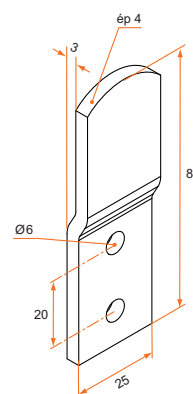

ESPAGNOLETTES ACIER

Goujon et crochet de rappel

Goujons d'espagnolette pour embouts courbes.

Goujon acier sur tire-fond

Référence	Finition	Gencod	Cdt
1ES12041	zn jaune	18016 6	100
1ES92069	9005	18019 7	100

Goujon acier coudé sur tire-fond

Référence	Finition	Gencod	Cdt
1ES12042	zn jaune	18017 3	100
1ES92070	9005	18020 3	100

Le crochet de rappel ou patte de condamnation, associé à n'importe quel type de butée acier, permet le verrouillage d'un volet double vantail en position fermée.

Crochet de rappel acier

Référence	Finition	Gencod	Cdt
105702	zn jaune	00189 8	100
106700	zn noir	00215 4	100
106702	zn + noir	00216 1	100

Schéma de principe du crochet de rappel acier

sur stock

sur Cde

sur devis

BURGAUD

Tél. : 0 825 80 85 80 | Fax : 02 51 54 62 01