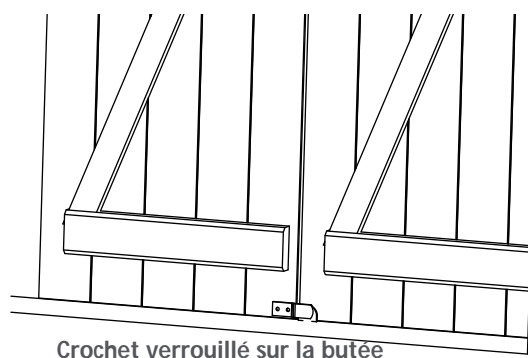

Schéma de principe du crochet de rappel acier

sur stock

sur Cde

sur devis

BURGAUD

Tél. : 0 825 80 85 80 | Fax : 02 51 54 62 01