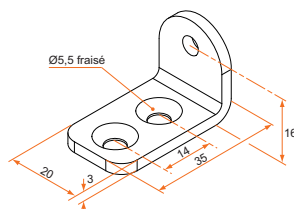

sur stock sur Cde sur devis