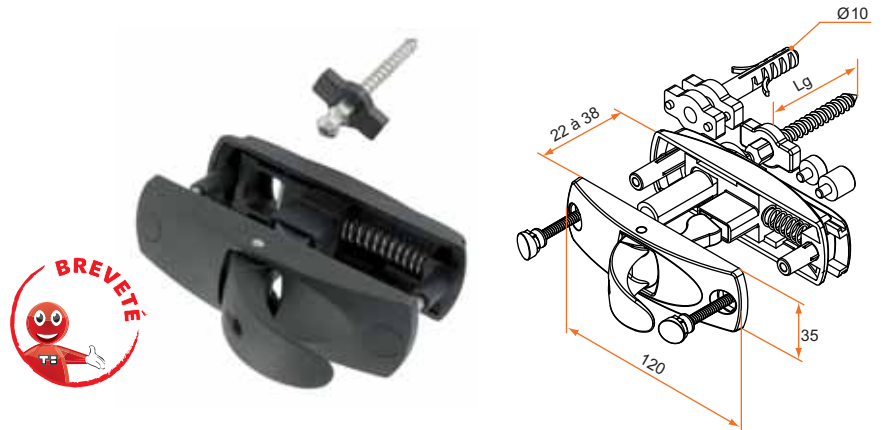

ARRÊTS COMPOSITE

Arrêt automatique à paillette STOPBOX

Arrêt à paillette automatique STOPBOX

- Pour volet épaisseur 22 à 38 mm.
- Inoxydable.
- Corps composite.
- Gâche inox.

Stopbox avec gâche Lg 56

Référence	Finition	Gencod 3565920	Cdt
5AR16002	9005	13507 4	30
5AR17002	9016	13506 7	30

Stopbox avec gâche Lg 120

Référence	Finition	Gencod 3565920	Cdt
5AR16008	9005	13507 4	30
5AR17008	9016	13506 7	30

Cale pour gâche STOPBOX

Référence	Finition	Gencod 3565920	Cdt
5AR16007	9005	18100 2	100
5AR17007	9016	18099 9	100

Rallonge de tirette pour arrêt à paillette automatique STOPBOX

- Inox poudré
- Livré avec un seul support

Référence	Finition	Gencod 3565920	Cdt
4AC01011	brut	16205 6	10
4AC92001	9005	16151 6	10
4AC91001	9016	16152 3	10