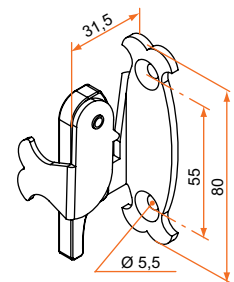

Supports de poignée

Aluminium avec sécurité et protection

Référence	Finition	Gencod 3565920	Cdt
3ES92037	9005	15392 4	100
3ES91037	9016	15393 1	100