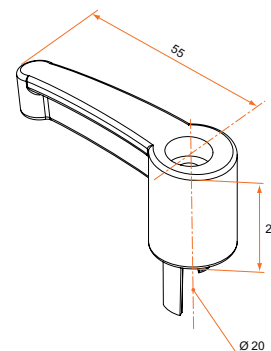

Vis de fixation des embouts courts à commander à part, réf 4VI01002 page 91 du catalogue.

sur stock

sur Cde

sur devis

BURGAUD

Tél. : 0 825 80 85 80 | Fax : 02 51 54 62 01