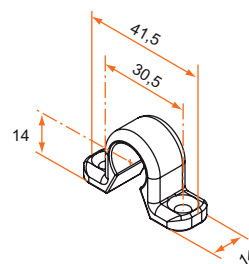

Collier composite plat

Référence	Finition	Gencod 3565920	Cdt
5ES92004	9005	11239 6	300
5ES91004	9016	11234 1	300

Collier composite décalé

Référence	Finition	Gencod 3565920	Cdt
5ES92002	9005	11237 2	300
5ES91002	9016	11232 7	300