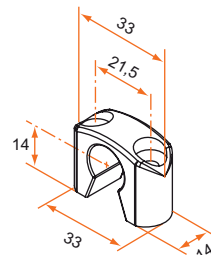

Collier composite compact

Référence	Finition	Gencod 3565920	Cdt
5ES92001	9005	11236 5	300
5ES91001	9016	11231 0	300