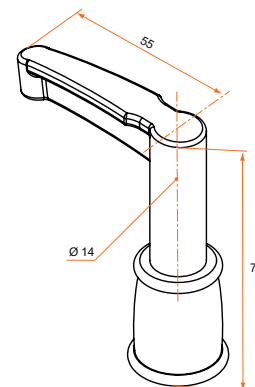

ESPAGNOLETTES ALUMINIUM

Accessoires espagnolette Alliance aluminium

Embouts longs

Embout long haut

Référence	Finition	Gencod	Cdt
3ES92038	9005	15395 5	100
3ES91038	9016	15396 2	100

Embout long bas

Référence	Finition	Gencod	Cdt
3ES92040	9005	15401 3	100
3ES91040	9016	15402 0	100

Ces embouts se montent par emmanchement sur le tube

Embouts courts à visser

Embout court haut à visser

— Livré sans vis

Référence	Finition	Gencod	Cdt
3ES92039	9005	15398 6	100
3ES91039	9016	15399 3	100

Embout court bas à visser

— Livré sans vis

Référence	Finition	Gencod	Cdt
3ES92041	9005	15404 4	100
3ES91041	9016	15405 1	100