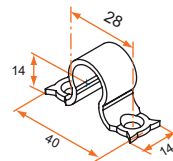

ESPAGNOLETTES ALUMINIUM

Accessoires espagnolette Alliance aluminium

Colliers

Collier aluminium plat

Référence	Finition	Gencod 3565920	Cdt
3ES92005	9005	11857 2	300
3ES91005	9016	11856 5	300