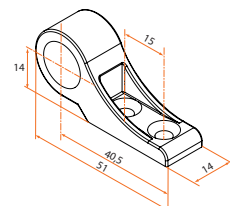

Le collier composite déporté fermé n'est pas compatible avec les embouts longs

Visserie voir page 91 et 92.

sur stock

sur Cde

sur devis

BURGAUD

Tél. : 0 825 80 85 80 | Fax : 02 51 54 62 01