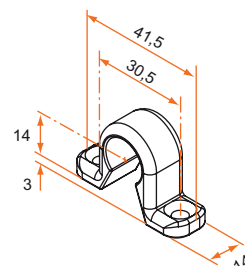

ESPAGNOLETTES ALUMINIUM

Accessoires espagnolette Alliance aluminium

Colliers

Collier aluminium plat

Référence	Finition	Gencod 3565920	Cdt
3ES92005	9005	11857 2	300
3ES91005	9016	11856 5	300

Collier composite compact

Référence	Finition	Gencod 3565920	Cdt
5ES92001	9005	11236 5	300
5ES91001	9016	11231 0	300

Collier composite plat

Référence	Finition	Gencod 3565920	Cdt
5ES92004	9005	11239 6	300
5ES91004	9016	11234 1	300

Collier composite décalé

Référence	Finition	Gencod 3565920	Cdt
5ES92002	9005	11237 2	300
5ES91002	9016	11232 7	300

Collier composite déporté ouvert

Référence	Finition	Gencod 3565920	Cdt
5ES92005	9005	11240 2	300
5ES91005	9016	11235 8	300

Collier composite déporté fermé

Référence	Finition	Gencod 3565920	Cdt
5ES92003	9005	11238 9	300
5ES91003	9016	11233 4	300

Le collier composite déporté fermé n'est pas compatible avec les embouts longs

Visserie voir page 91 et 92.

sur stock

sur Cde

sur devis

BURGAUD

Tél. : 0 825 80 85 80 | Fax : 02 51 54 62 01