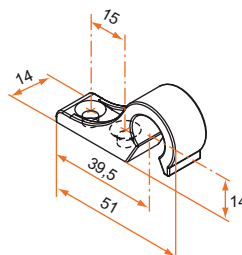

Collier composite déporté ouvert

Référence	Finition	Gencod 3565920	Cdt
5ES92005	9005	11240 2	300
5ES91005	9016	11235 8	300

Collier composite déporté fermé

Référence	Finition	Gencod 3565920	Cdt
5ES92003	9005	11238 9	300
5ES91003	9016	11233 4	300