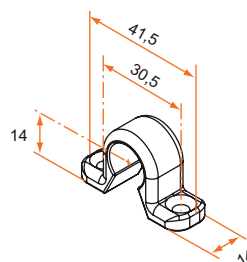

Référence	Finition	Gencod 3565920	Cdt
5ES92001	9005	11236 5	300
5ES91001	9016	11231 0	300

Collier composite plat

Référence	Finition	Gencod 3565920	Cdt
5ES92004	9005	11239 6	300
5ES91004	9016	11234 1	300