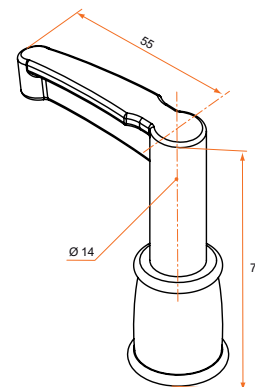

Embout long haut

Référence	Finition	Gencod	Cdt
3ES92038	9005	15395 5	100
3ES91038	9016	15396 2	100

Embout long bas

Référence	Finition	Gencod	Cdt
3ES92040	9005	15401 3	100
3ES91040	9016	15402 0	100

Ces embouts se montent par emmanchement sur le tube

Embouts courts à visser

Embout court haut à visser

– Livré sans vis

Référence	Finition	Gencod	Cdt
3ES92039	9005	15398 6	100
3ES91039	9016	15399 3	100

Embout court bas à visser

– Livré sans vis

Référence	Finition	Gencod	Cdt
3ES92041	9005	15404 4	100
3ES91041	9016	15405 1	100