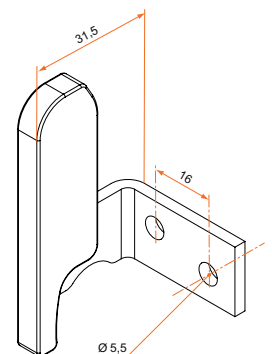

sur stock

sur Cde

sur devis

BURGAUD

Tél. : 0 825 80 85 80 | Fax : 02 51 54 62 01