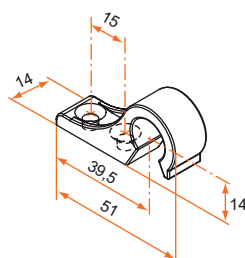

Collier composite déporté ouvert

Référence	Finition	Gencod 3565920	Cdt
5ES92005	9005	11240 2	300
5ES91005	9016	11235 8	300

Collier composite déporté fermé

Référence	Finition	Gencod 3565920	Cdt
5ES92003	9005	11238 9	300
5ES91003	9016	11233 4	300