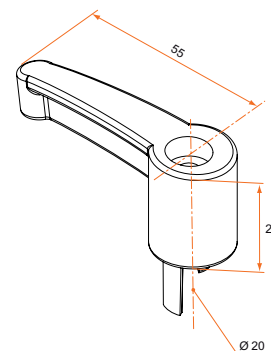

Embout long haut

Référence	Finition	Gencod	Cdt
3ES92038	9005	15395 5	100
3ES91038	9016	15396 2	100

Embout long bas

Référence	Finition	Gencod	Cdt
3ES92040	9005	15401 3	100
3ES91040	9016	15402 0	100

Ces embouts se montent par emmanchement sur le tube

Embouts courts à visser

Embout court haut à visser

– Livré sans vis

Référence	Finition	Gencod	Cdt
3ES92039	9005	15398 6	100
3ES91039	9016	15399 3	100

Embout court bas à visser

– Livré sans vis

Référence	Finition	Gencod	Cdt
3ES92041	9005	15404 4	100
3ES91041	9016	15405 1	100