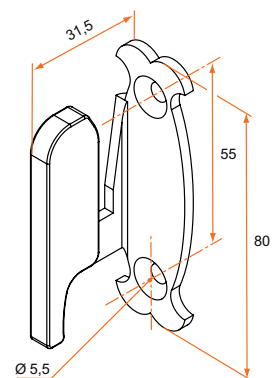

Supports de poignée

Aluminium avec sécurité et protection

Référence	Finition	Gencod 3565920	Cdt
3ES92037	9005	15392 4	100
3ES91037	9016	15393 1	100

Aluminium sans sécurité, avec protection

Référence	Finition	Gencod 3565920	Cdt
3ES92036	9005	15389 4	100
3ES91036	9016	15390 0	100