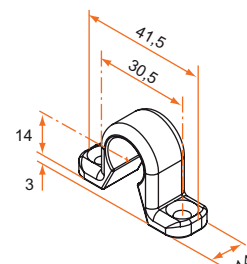

ESPAGNOLETTES ALUMINIUM

Accessoires espagnolette Alliance aluminium

Colliers

Collier aluminium plat

Référence	Finition	Gencod 3565920	Cdt
3ES92005	9005	11857 2	300
3ES91005	9016	11856 5	300

Collier composite compact

Référence	Finition	Gencod 3565920	Cdt
5ES92001	9005	11236 5	300
5ES91001	9016	11231 0	300

Collier composite plat

Référence	Finition	Gencod 3565920	Cdt
5ES92004	9005	11239 6	300
5ES91004	9016	11234 1	300

Collier composite décalé

Référence	Finition	Gencod 3565920	Cdt
5ES92002	9005	11237 2	300
5ES91002	9016	11232 7	300

Collier composite déporté ouvert

Référence	Finition	Gencod 3565920	Cdt
5ES92005	9005	11240 2	300
5ES91005	9016	11235 8	300

Collier composite déporté fermé

Référence	Finition	Gencod 3565920	Cdt
5ES92003	9005	11238 9	300
5ES91003	9016	11233 4	300

Le collier composite déporté fermé n'est pas compatible avec les embouts longs

Visserie voir page 91 et 92.

sur stock

sur Cde

sur devis

BURGAUD

Tél. : 0 825 80 85 80 | Fax : 02 51 54 62 01