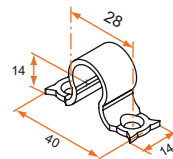

ESPAGNOLETTES ALUMINIUM

Accessoires espagnolette Alliance aluminium

Colliers

Collier aluminium plat

Référence	Finition	Gencod 3565920	Cdt
3ES92005	9005	11857 2	300
3ES91005	9016	11856 5	300