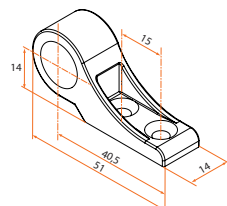

Collier composite déporté fermé

Référence	Finition	Gencod 3565920	Cdt
5ES92003	9005	11238 9	300
5ES91003	9016	11233 4	300

Le collier composite déporté fermé n'est pas compatible avec les embouts longs

Visserie voir page 91 et 92.

sur stock

sur Cde

sur devis

BURGAUD

Tél. : 0 825 80 85 80 | Fax : 02 51 54 62 01