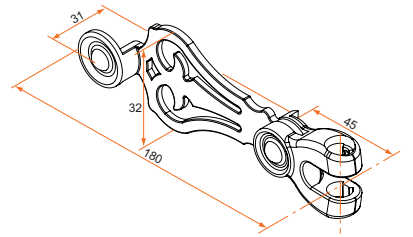

Embout long haut

Référence	Finition	Gencod	Cdt
3ES92038	9005	15395 5	100
3ES91038	9016	15396 2	100

Embout long bas

Référence	Finition	Gencod	Cdt
3ES92040	9005	15401 3	100
3ES91040	9016	15402 0	100

Ces embouts se montent par emmanchement sur le tube

Embouts courts à visser

Embout court haut à visser

– Livré sans vis

Référence	Finition	Gencod	Cdt
3ES92039	9005	15398 6	100
3ES91039	9016	15399 3	100

Embout court bas à visser

– Livré sans vis

Référence	Finition	Gencod	Cdt
3ES92041	9005	15404 4	100
3ES91041	9016	15405 1	100

Vis de fixation des embouts courts à commander à part, réf 4VI01002 page 91 du catalogue.

sur stock

sur Cde

sur devis

 **BURGAUD**

Tél. : 0 825 80 85 80 | Fax : 02 51 54 62 01

ESPAGNOLETTES ALUMINIUM

Accessoires espagnolette Alliance aluminium

Poignée Alliance aluminium

Poignée Alliance alu assemblée

– Sans tampon de protection

Référence	Finition	Gencod 3565920	Cdt
3ES92042	9005	15408 2	100
3ES91042	9016	15409 9	100

– Avec tampon de protection

Référence	Finition	Gencod 3565920	Cdt
3ES92066	9005	18203 0	100
3ES91067	9016	18204 7	100