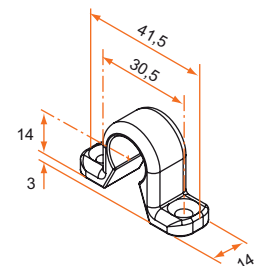

ESPAGNOLETTES COMPOSITE

Accessoires espagnolette Alliance composite

Colliers

Collier composite compact

Référence	Finition	Gencod 3565920	Cdt
5ES92001	9005	11236 5	300
5ES91001	9016	11231 0	300

Collier composite plat

Référence	Finition	Gencod 3565920	Cdt
5ES92004	9005	11239 6	300
5ES91004	9016	11234 1	300

Collier composite décalé

Référence	Finition	Gencod 3565920	Cdt
5ES92002	9005	11237 2	300
5ES91002	9016	11232 7	300

Collier composite déporté ouvert

Référence	Finition	Gencod 3565920	Cdt
5ES92005	9005	11240 2	300
5ES91005	9016	11235 8	300

Collier composite déporté fermé

Référence	Finition	Gencod 3565920	Cdt
5ES92003	9005	11238 9	300
5ES91003	9016	11233 4	300

Le collier composite déporté fermé n'est pas compatible avec les embouts longs

Visserie voir page 91 et 92.

sur stock

sur Cde

sur devis

BURGAUD

Tél. : 0 825 80 85 80 | Fax : 02 51 54 62 01