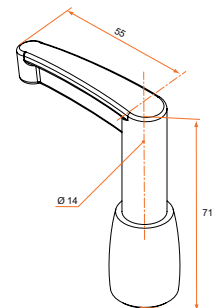

Embout long composite haut

Référence	Finition	Gencod 3565920	Cdt
5ES16003	9005	11201 3	100
5ES17003	9016	11206 8	100

Embout long composite bas

Référence	Finition	Gencod 3565920	Cdt
5ES16004	9005	11202 0	100
5ES17004	9016	11207 5	100

Ces embouts se montent par emmancement sur le tube

Embout court haut composite à visser

– Livré sans vis

Référence	Finition	Gencod 3565920	Cdt
5ES16010	9005	14563 9	100
5ES17015	9016	14562 2	100