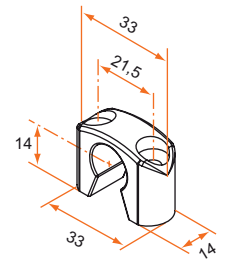

ESPAGNOLETTES COMPOSITE

Accessoires espagnolette Alliance composite

Colliers

Collier composite compact

Référence	Finition	Gencod 3565920	Cdt
5ES92001	9005	11236 5	300
5ES91001	9016	11231 0	300