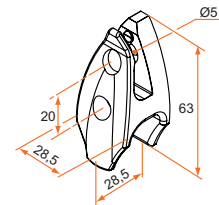

Support de poignée composite simple ou double vantail

Référence	Finition	Gencod 3565920	Cdt
5ES16002	9005	11200 6	100
5ES17002	9016	11205 1	100