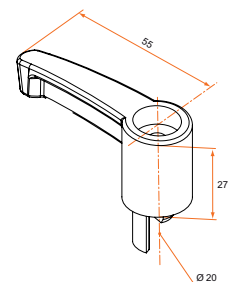

Vis de fixation des embouts courts à commander à part, réf 4VI01002 page 91 du catalogue.

Embout court bas composite à visser

– Livré sans vis

Référence	Finition	Gencod 3565920	Cdt
5ES16011	9005	14565 3	100
5ES17016	9016	14564 6	100

sur stock sur Cde sur devis