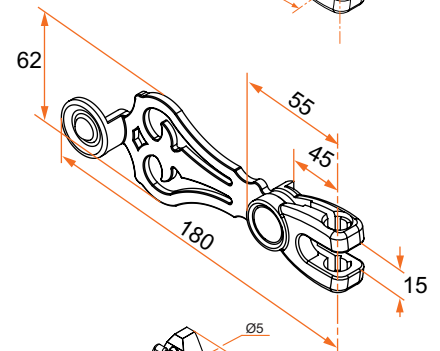

Poignée mixte : composite / aluminium

Référence	Finition	Gencod 3565920	Cdt
3ES92043	9005	15422 8	100
3ES91043	9016	15423 5	100

Support de poignée composite simple ou double vantail

Référence	Finition	Gencod 3565920	Cdt
5ES16002	9005	11200 6	100
5ES17002	9016	11205 1	100