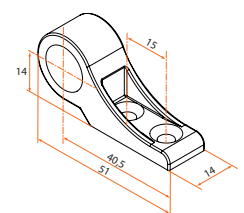

Le collier composite déporté fermé n'est pas compatible avec les embouts longs

Visserie voir page 91 et 92.

sur stock

sur Cde

sur devis

BURGAUD

Tél. : 0 825 80 85 80 | Fax : 02 51 54 62 01