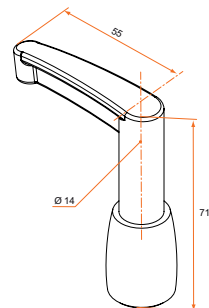

Embout long composite haut

Référence	Finition	Gencod 3565920	Cdt
5ES16003	9005	11201 3	100
5ES17003	9016	11206 8	100

Embout long composite bas

Référence	Finition	Gencod 3565920	Cdt
5ES16004	9005	11202 0	100
5ES17004	9016	11207 5	100