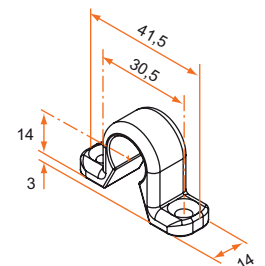

ESPAGNOLETTES COMPOSITE

Accessoires espagnolette Alliance composite

Colliers

Collier composite compact

Référence	Finition	Gencod 3565920	Cdt
5ES92001	9005	11236 5	300
5ES91001	9016	11231 0	300

Collier composite plat

Référence	Finition	Gencod 3565920	Cdt
5ES92004	9005	11239 6	300
5ES91004	9016	11234 1	300

Collier composite décalé

Référence	Finition	Gencod 3565920	Cdt
5ES92002	9005	11237 2	300
5ES91002	9016	11232 7	300

Collier composite déporté ouvert

Référence	Finition	Gencod 3565920	Cdt
5ES92005	9005	11240 2	300
5ES91005	9016	11235 8	300

Collier composite déporté fermé

Référence	Finition	Gencod 3565920	Cdt
5ES92003	9005	11238 9	300
5ES91003	9016	11233 4	300

Le collier composite déporté fermé n'est pas compatible avec les embouts longs

Visserie voir page 91 et 92.

sur stock

sur Cde

sur devis

BURGAUD

Tél. : 0 825 80 85 80 | Fax : 02 51 54 62 01