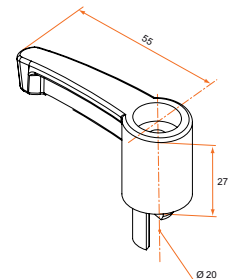

Embout long composite haut

Référence	Finition	Gencod 3565920	Cdt
5ES16003	9005	11201 3	100
5ES17003	9016	11206 8	100

Embout long composite bas

Référence	Finition	Gencod 3565920	Cdt
5ES16004	9005	11202 0	100
5ES17004	9016	11207 5	100

Ces embouts se montent par emménagement sur le tube

Embout court haut composite à visser

– Livré sans vis

Référence	Finition	Gencod 3565920	Cdt
5ES16010	9005	14563 9	100
5ES17015	9016	14562 2	100

Vis de fixation des embouts courts à commander à part, réf 4VI01002 page 91 du catalogue.