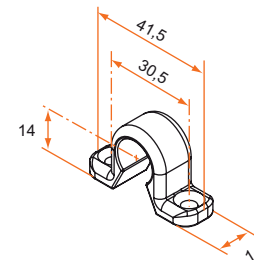

Collier composite plat

Référence	Finition	Gencod 3565920	Cdt
5ES92004	9005	11239 6	300
5ES91004	9016	11234 1	300

Collier composite décalé

Référence	Finition	Gencod 3565920	Cdt
5ES92002	9005	11237 2	300
5ES91002	9016	11232 7	300