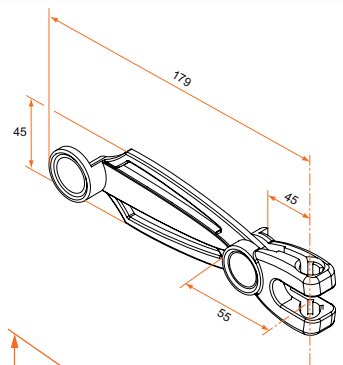

ESPAGNOLETTES COMPOSITE

Accessoires espagnolette Alliance composite

Poignée Alliance composite sur panneton

Référence	Finition	Gencod 3565920	Cdt
5ES16018	9005	14980 4	100
5ES17018	9016	14981 1	100