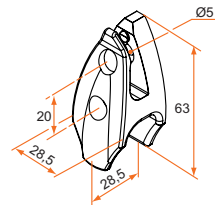

Support de poignée composite simple ou double vantail

Référence	Finition	Gencod 3565920	Cdt
5ES16002	9005	11200 6	100
5ES17002	9016	11205 1	100