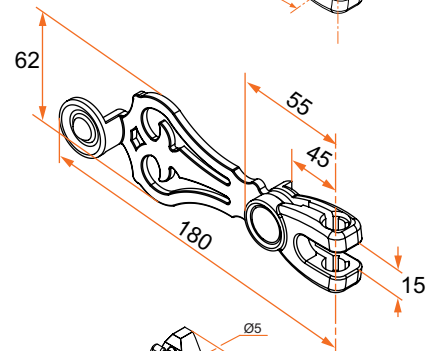

Poignée mixte : composite / aluminium

Référence	Finition	Gencod 3565920	Cdt
3ES92043	9005	15422 8	100
3ES91043	9016	15423 5	100

Support de poignée composite simple ou double vantail

Référence	Finition	Gencod 3565920	Cdt
5ES16002	9005	11200 6	100
5ES17002	9016	11205 1	100