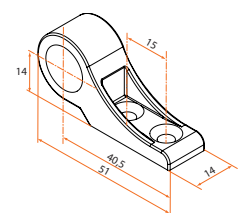

Collier composite déporté ouvert

Référence	Finition	Gencod 3565920	Cdt
5ES92005	9005	11240 2	300
5ES91005	9016	11235 8	300

Collier composite déporté fermé

Référence	Finition	Gencod 3565920	Cdt
5ES92003	9005	11238 9	300
5ES91003	9016	11233 4	300