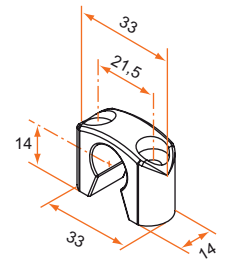

ESPAGNOLETTES COMPOSITE

Accessoires espagnolette Alliance composite

Colliers

Collier composite compact

Référence	Finition	Gencod 3565920	Cdt
5ES92001	9005	11236 5	300
5ES91001	9016	11231 0	300

Collier composite plat