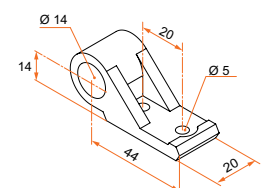

Collier composite déporté large

Référence	Finition	Gencod	Cdt
900523	9005	03656 2	40
800523	9016	03009	40