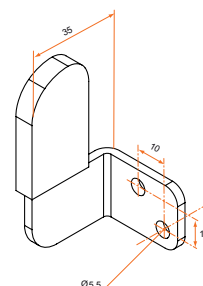

Support aluminium sans sécurité

Référence	Finition	Gencod 3565920	Cdt
900558	9005	08842 4	100
3ES91061	9016	17770 8	100

Support aluminium simple vantail

Référence	Finition	Gencod 3565920	Cdt
900517	9005	03907 5	1
800517	9016	03905 1	1