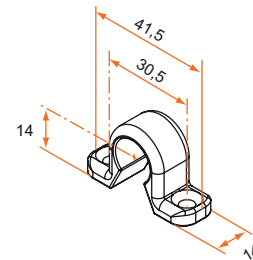

Collier composite plat

Référence	Finition	Gencod 3565920	Cdt
5ES92004	9005	11239 6	300
5ES91004	9016	11234 1	300

Collier composite décalé

Référence	Finition	Gencod 3565920	Cdt
5ES92002	9005	11237 2	300
5ES91002	9016	11232 7	300