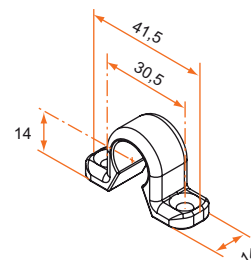

Collier composite plat

Référence	Finition	Gencod	Cdt
5ES92004	9005	11239 6	300
5ES91004	9016	11234 1	300

Collier composite décalé

Référence	Finition	Gencod	Cdt
5ES92002	9005	11237 2	300
5ES91002	9016	11232 7	300