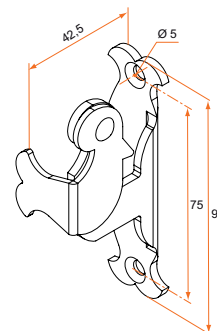

ESPAGNOLETTES ALUMINIUM

Accessoires espagnolette Romantique aluminium

Poignée Romantique aluminium sur panneton

Référence	Finition	Gencod 3565920	Cdt
3ES92054	9005	17774 6	100
3ES91054	9016	17764 7	100

Embout aluminium haut

Référence	Finition	Gencod 3565920	Cdt
900554	9005	05690 4	100
800554	9016	05688 1	100

Embout aluminium bas

Référence	Finition	Gencod 3565920	Cdt
900555	9005	05691 1	100
800555	9016	05689 8	100

Support aluminium avec sécurité

Référence	Finition	Gencod 3565920	Cdt
3ES92060	9005	17779 1	100
3ES91060	9016	17769 2	100

Support aluminium sans sécurité

Référence	Finition	Gencod 3565920	Cdt
900558	9005	08842 4	100
3ES91061	9016	17770 8	100

Support aluminium simple vantail

Référence	Finition	Gencod 3565920	Cdt
900517	9005	03907 5	1
800517	9016	03905 1	1