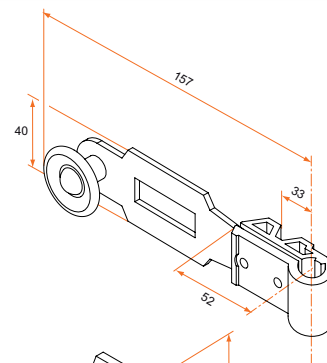

ESPAGNOLETTES ALUMINIUM

Accessoires espagnolette Standard aluminium

Poignée Standard aluminium sur panneton

Référence	Finition	Gencod	Cdt
5ES16022	9005	16355 8	100
5ES17022	9016	16354 1	100