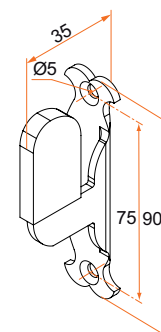

Support aluminium avec sécurité

Référence	Finition	Gencod 3565920	Cdt
3ES92060	9005	17779 1	100
3ES91060	9016	17769 2	100