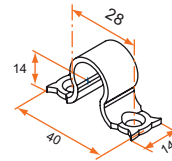

ESPAGNOLETTES ALUMINIUM

Accessoires espagnolette Standard aluminium

Colliers

Collier aluminium plat

Référence	Finition	Gencod	Cdt
3ES92005	9005	11857 2	300
3ES91005	9016	11856 5	300