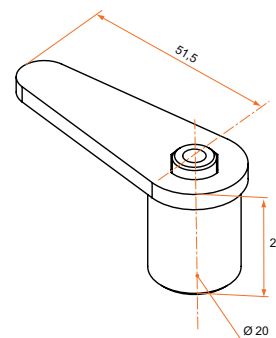

Embout aluminium bas

Référence	Finition	Gencod 3565920	Cdt
900555	9005	05691 1	100
800555	9016	05689 8	100