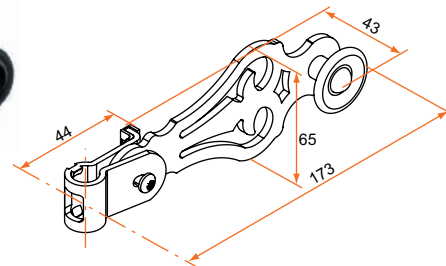

ESPAGNOLETTES ALUMINIUM

Accessoires espagnolette Romantique aluminium

Poignée Romantique aluminium sur panneton

Référence	Finition	Gencod 3565920	Cdt
3ES92054	9005	17774 6	100
3ES91054	9016	17764 7	100

Embout aluminium haut

Référence	Finition	Gencod 3565920	Cdt
900554	9005	05690 4	100
800554	9016	05688 1	100