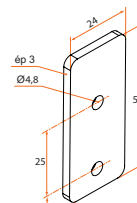

Cale composite pour support de poignée

Référence	Finition	Gencod	Cdt
900407	9005	03636 4	100
800407	9016	02995 3	100