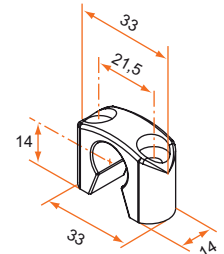

ESPAGNOLETTES ALUMINIUM

Accessoires espagnolette Standard aluminium

Colliers

Collier aluminium plat

Référence	Finition	Gencod	Cdt
3ES92005	9005	11857 2	300
3ES91005	9016	11856 5	300

Collier composite compact

Référence	Finition	Gencod	Cdt
5ES92001	9005	11236 5	300
5ES91001	9016	11231 0	300

Collier composite plat

Référence	Finition	Gencod	Cdt
5ES92004	9005	11239 6	300
5ES91004	9016	11234 1	300

Collier composite décalé

Référence	Finition	Gencod	Cdt
5ES92002	9005	11237 2	300
5ES91002	9016	11232 7	300

Collier composite déporté ouvert

Référence	Finition	Gencod	Cdt
5ES92005	9005	11240 2	300
5ES91005	9016	11235 8	300

Collier composite déporté fermé

Référence	Finition	Gencod	Cdt
5ES92003	9005	11238 9	300
5ES91003	9016	11233 4	300

Collier composite déporté large

Référence	Finition	Gencod	Cdt
900523	9005	03656 2	40
800523	9016	03009	40

Cale composite

Référence	Finition	Gencod	Cdt
900406	9016	03635 7	100
800406	9005	02994 6	100

Utiliser le collier et la cale de collier pour volet avec U périphérique, ces deux produits ne sont compatibles qu'entre eux.

sur stock sur Cde sur devis