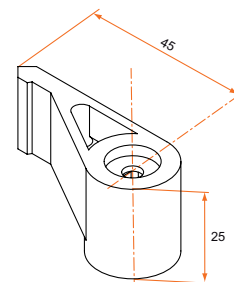

Embout court haut composite à visser

– Livré sans vis

Référence	Finition	Gencod	Cdt
900552	9005	05653 9	1
800522	9016	03008 9	1

Embout court bas composite à visser

– Livré sans vis

Référence	Finition	Gencod	Cdt
900551	9005	05651 5	1
800521	9016	03007 2	1

Vis de fixation des embouts courts à commander à part, réf 4VI01002 page 91 du catalogue.