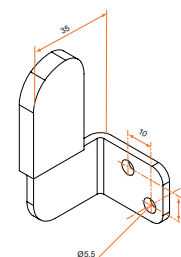

Support aluminium poignée simple vantail

Référence	Finition	Gencod	Cdt
900516	9005	03906 8	1
800516	9016	03904 4	1