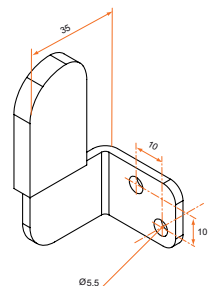

Support aluminium sans sécurité

Référence	Finition	Gencod 3565920	Cdt
900558	9005	08842 4	100
3ES91061	9016	17770 8	100

Support aluminium simple vantail

Référence	Finition	Gencod 3565920	Cdt
900517	9005	03907 5	1
800517	9016	03905 1	1