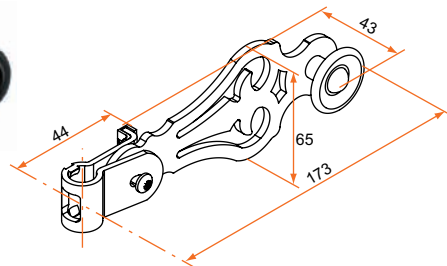

ESPAGNOLETTES ALUMINIUM

Accessoires espagnolette Romantique aluminium

Poignée Romantique aluminium sur panneton

Référence	Finition	Gencod 3565920	Cdt
3ES92054	9005	17774 6	100
3ES91054	9016	17764 7	100

Embout aluminium haut

Référence	Finition	Gencod 3565920	Cdt
900554	9005	05690 4	100
800554	9016	05688 1	100