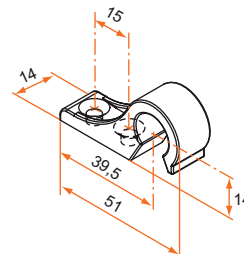

Collier composite déporté ouvert

Référence	Finition	Gencod 3565920	Cdt
5ES92005	9005	11240 2	300
5ES91005	9016	11235 8	300

Collier composite déporté fermé

Référence	Finition	Gencod 3565920	Cdt
5ES92003	9005	11238 9	300
5ES91003	9016	11233 4	300