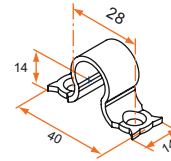

#### Collier aluminium plat

Référence	Finition	Gencod 3565920	Cdt
3ES92005	9005	11857 2	300
3ES91005	9016	11856 5	300