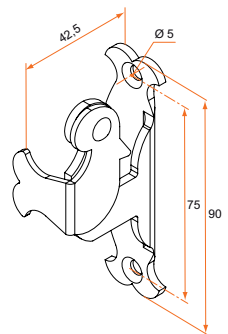

Support aluminium avec sécurité

Référence	Finition	Gencod 3565920	Cdt
3ES92060	9005	17779 1	100
3ES91060	9016	17769 2	100