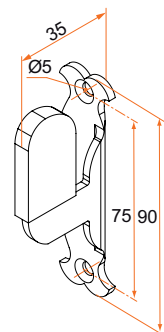

Support aluminium avec sécurité

Référence	Finition	Gencod 3565920	Cdt
3ES92060	9005	17779 1	100
3ES91060	9016	17769 2	100