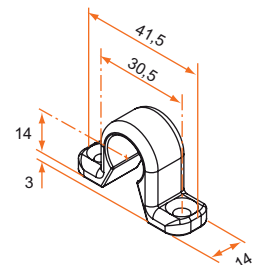

ESPAGNOLETTES ALUMINIUM

Accessoires espagnolette Romantique aluminium

Colliers

Collier aluminium plat

Référence	Finition	Gencod 3565920	Cdt
3ES92005	9005	11857 2	300
3ES91005	9016	11856 5	300

Collier composite compact

Référence	Finition	Gencod 3565920	Cdt
5ES92001	9005	11236 5	300
5ES91001	9016	11231 0	300

Collier composite plat

Référence	Finition	Gencod 3565920	Cdt
5ES92004	9005	11239 6	300
5ES91004	9016	11234 1	300

Collier composite décalé

Référence	Finition	Gencod 3565920	Cdt
5ES92002	9005	11237 2	300
5ES91002	9016	11232 7	300

Collier composite déporté ouvert

Référence	Finition	Gencod 3565920	Cdt
5ES92005	9005	11240 2	300
5ES91005	9016	11235 8	300

Collier composite déporté fermé

Référence	Finition	Gencod 3565920	Cdt
5ES92003	9005	11238 9	300
5ES91003	9016	11233 4	300

Visserie voir page 91 et 92.

sur stock

sur Cde

sur devis

BURGAUD

Tél. : 0 825 80 85 80 | Fax : 02 51 54 62 01