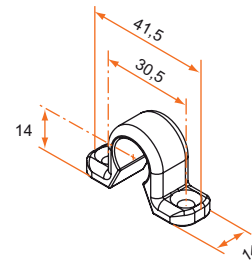

Collier composite plat

Référence	Finition	Gencod 3565920	Cdt
5ES92004	9005	11239 6	300
5ES91004	9016	11234 1	300

Collier composite décalé

Référence	Finition	Gencod 3565920	Cdt
5ES92002	9005	11237 2	300
5ES91002	9016	11232 7	300