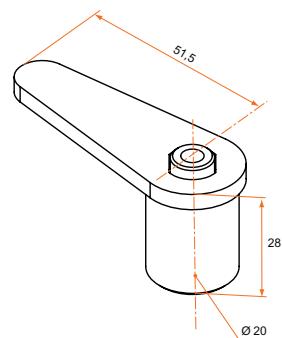

Embout aluminium bas

Référence	Finition	Gencod 3565920	Cdt
900555	9005	05691 1	100
800555	9016	05689 8	100