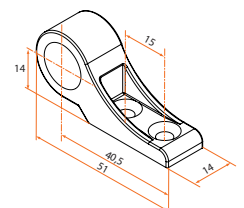

Visserie voir page 91 et 92.

sur stock

sur Cde

sur devis

BURGAUD

Tél. : 0 825 80 85 80 | Fax : 02 51 54 62 01