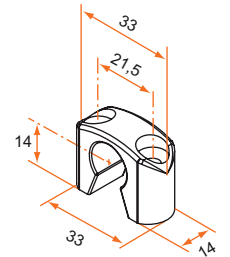

ESPAGNOLETTES ALUMINIUM

Accessoires espagnolette Romantique aluminium

Colliers

Collier aluminium plat

Référence	Finition	Gencod 3565920	Cdt
3ES92005	9005	11857 2	300
3ES91005	9016	11856 5	300

Collier composite compact

Référence	Finition	Gencod 3565920	Cdt
5ES92001	9005	11236 5	300
5ES91001	9016	11231 0	300

Collier composite plat

Référence	Finition	Gencod 3565920	Cdt
5ES92004	9005	11239 6	300
5ES91004	9016	11234 1	300

Collier composite décalé

Référence	Finition	Gencod 3565920	Cdt
5ES92002	9005	11237 2	300
5ES91002	9016	11232 7	300

Collier composite déporté ouvert

Référence	Finition	Gencod 3565920	Cdt
5ES92005	9005	11240 2	300
5ES91005	9016	11235 8	300

Collier composite déporté fermé

Référence	Finition	Gencod 3565920	Cdt
5ES92003	9005	11238 9	300
5ES91003	9016	11233 4	300

Visserie voir page 91 et 92.

sur stock

sur Cde

sur devis

BURGAUD

Tél. : 0 825 80 85 80 | Fax : 02 51 54 62 01