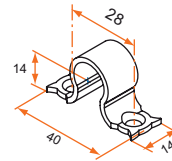

ESPAGNOLETTES ALUMINIUM

Accessoires espagnolette Standard aluminium

Colliers

Collier aluminium plat

Référence	Finition	Gencod	Cdt
3ES92005	9005	11857 2	300
3ES91005	9016	11856 5	300

Collier composite compact

Référence	Finition	Gencod	Cdt
5ES92001	9005	11236 5	300
5ES91001	9016	11231 0	300

Collier composite plat

Référence	Finition	Gencod	Cdt
5ES92004	9005	11239 6	300
5ES91004	9016	11234 1	300

Collier composite décalé