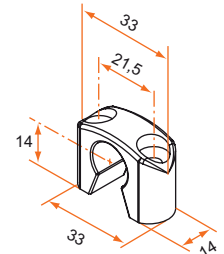

ESPAGNOLETTES ALUMINIUM

Accessoires espagnolette Standard aluminium

Colliers

Collier aluminium plat

Référence	Finition	Gencod	Cdt
3ES92005	9005	11857 2	300
3ES91005	9016	11856 5	300

Collier composite compact

Référence	Finition	Gencod	Cdt
5ES92001	9005	11236 5	300
5ES91001	9016	11231 0	300

Collier composite plat

Référence	Finition	Gencod	Cdt
5ES92004	9005	11239 6	300
5ES91004	9016	11234 1	300

Collier composite décalé