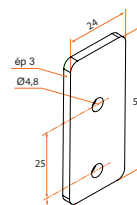

Cale composite pour support de poignée

Référence	Finition	Gencod	Cdt
900407	9005	03636 4	100
800407	9016	02995 3	100