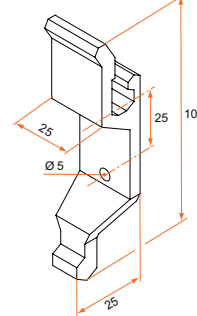

Support composite poignée double vantail

Référence	Finition	Gencod	Cdt
900553	9005	11521 2	100
800553	9016	11522 9	100