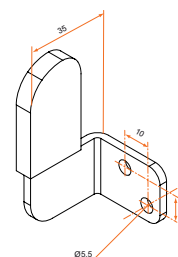

Référence	Finition	Gencod	Cdt
900553	9005	11521 2	100
800553	9016	11522 9	100

Cale composite pour support de poignée

Référence	Finition	Gencod	Cdt
900407	9005	03636 4	100
800407	9016	02995 3	100

Support aluminium poignée simple vantail

Référence	Finition	Gencod	Cdt
900516	9005	03906 8	1
800516	9016	03904 4	1

Embout court haut composite à visser

– Livré sans vis

Référence	Finition	Gencod	Cdt
900552	9005	05653 9	1
800522	9016	03008 9	1

Embout court bas composite à visser