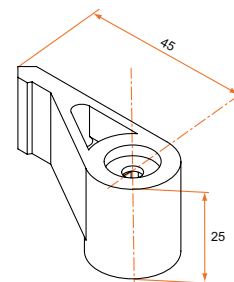

Référence	Finition	Gencod	Cdt
900553	9005	11521 2	100
800553	9016	11522 9	100

Cale composite pour support de poignée

Référence	Finition	Gencod	Cdt
900407	9005	03636 4	100
800407	9016	02995 3	100

Support aluminium poignée simple vantail

Référence	Finition	Gencod	Cdt
900516	9005	03906 8	1
800516	9016	03904 4	1

Embout court haut composite à visser

– Livré sans vis

Référence	Finition	Gencod	Cdt
900552	9005	05653 9	1
800522	9016	03008 9	1

Embout court bas composite à visser