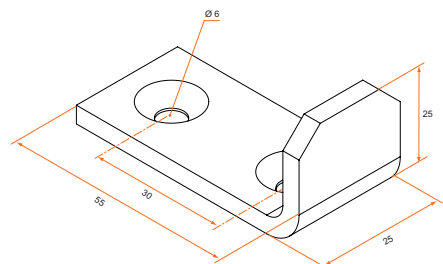

Butée d'espagnolette standard aluminium

Référence	Finition	Gencod 3565920	Cdt
900401	9005	03632 6	100
8004016	9016	06270 7	100

sur stock

sur Cde

sur devis

BURGAUD

Tél. : 0 825 80 85 80 | Fax : 02 51 54 62 01