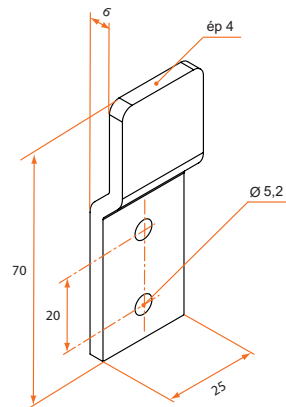

Référence	Finition	Gencod 3565920	Cdt
900562	9005	06203 5	100
900560	9016	06202 8	100

Crochet de rappel aluminium 6 mm

Référence	Finition	Gencod 3565920	Cdt
900404	9005	03633 3	100
8004046	9016	06272 1	100