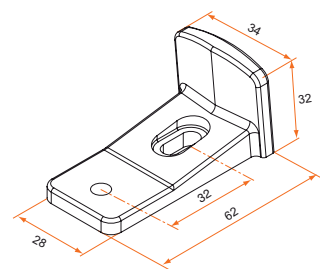

ESPAGNOLETTES ALUMINIUM ET COMPOSITE

Accessoires espagnolette Alu et Composite

Butée alliance composite

Référence	Finition	Gencod 3565920	Cdt
5ES16005	9005	11203 7	500
5ES17005	9016	11208 2	500

Butée d'espagnolette Atlantique aluminium