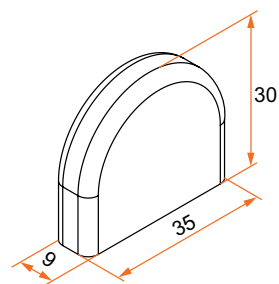

ESPAGNOLETTES ALUMINIUM ET COMPOSITE

Accessoires espagnolette Alu et Composite

Protection de butée Atlantique

Référence	Finition	Gencod 3565920	Cdt
900566	9005	06205 9	100
900564	9016	06204 2	100