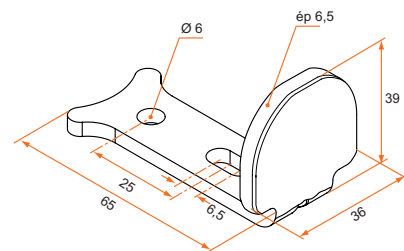

Référence	Finition	Gencod 3565920	Cdt
800387	9005	03912 9	100
8003886	9016	06938 6	100

Butée d'espagnolette Atlantique aluminium avec protection PVC surmoulée

Référence	Finition	Gencod 3565920	Cdt
3ES92061	9005	17780 7	100
3ES91062	9016	17771 5	100