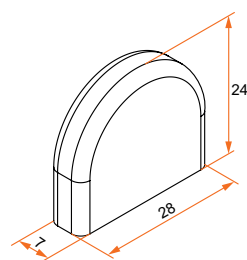

Référence	Finition	Gencod 3565920	Cdt
900562	9005	06203 5	100
900560	9016	06202 8	100

Crochet de rappel aluminium 6 mm

Référence	Finition	Gencod 3565920	Cdt
900404	9005	03633 3	100
8004046	9016	06272 1	100