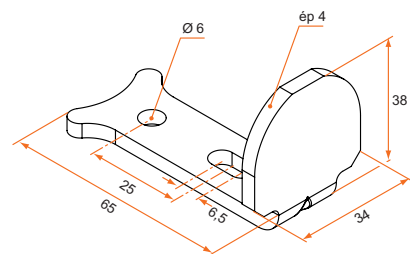

Référence	Finition	Gencod 3565920	Cdt
800387	9005	03912 9	100
8003886	9016	06938 6	100

Butée d'espagnolette Atlantique aluminium avec protection PVC surmoulée

Référence	Finition	Gencod 3565920	Cdt
3ES92061	9005	17780 7	100
3ES91062	9016	17771 5	100