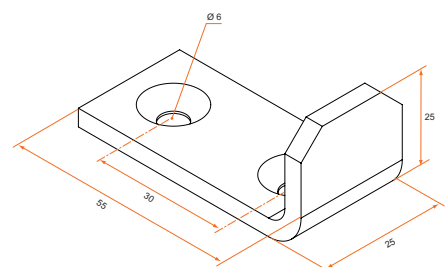

Butée d'espagnolette standard aluminium

Référence	Finition	Gencod 3565920	Cdt
900401	9005	03632 6	100
8004016	9016	06270 7	100

sur stock

sur Cde

sur devis

BURGAUD

Tél. : 0 825 80 85 80 | Fax : 02 51 54 62 01