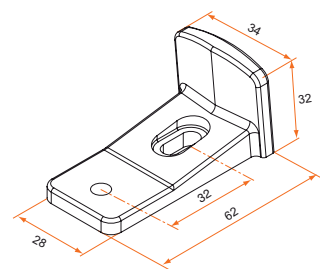

### Butée d'espagnolette Atlantique aluminium

Référence	Finition	Gencod 3565920	Cdt
800387	9005	03912 9	100
8003886	9016	06938 6	100