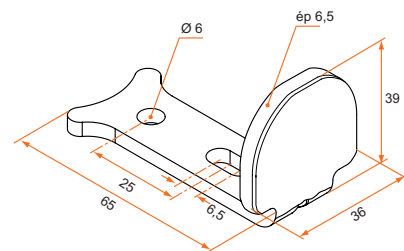

Butée d'espagnolette Atlantique aluminium avec protection PVC surmoulée

Référence	Finition	Gencod 3565920	Cdt
3ES92061	9005	17780 7	100
3ES91062	9016	17771 5	100