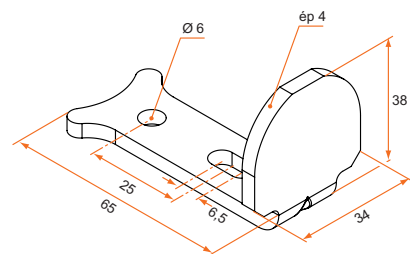

### Butée d'espagnolette Atlantique aluminium

Référence	Finition	Gencod 3565920	Cdt
800387	9005	03912 9	100
8003886	9016	06938 6	100