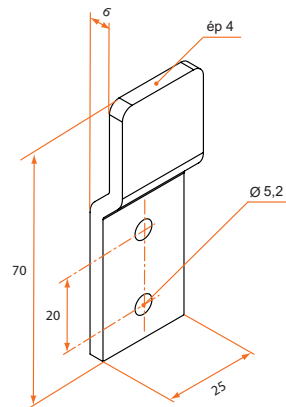

### Crochet de rappel aluminium 6 mm

Référence	Finition	Gencod 3565920	Cdt
900404	9005	03633 3	100
8004046	9016	06272 1	100