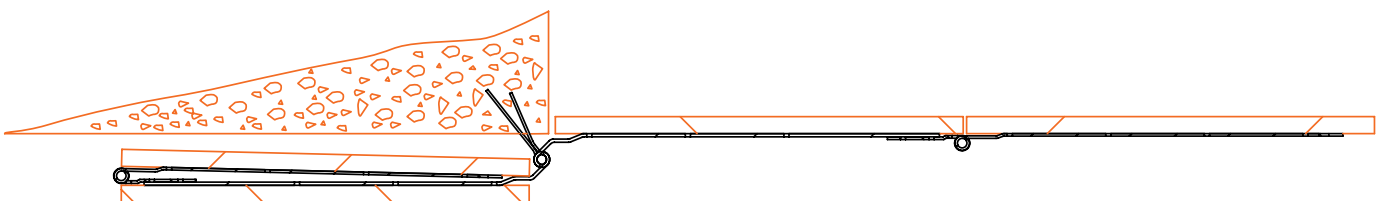

PENTURES CHARNIÈRES ALUMINIUM

Pentures charnières pour volet double gamme 145, déport 85

Principe de montage

Pour composer un ensemble penture charnière gamme 145 déport 85 prendre :

- 1 penture gamme 145 page 42 (déport 14x85)
- 1 penture droite recoupable gamme 145 (déport 85) page 45
- 1 charnière de jumelage page 45
- si besoin une contre-penture page 43 (penture), page 45 (penture recoupable)