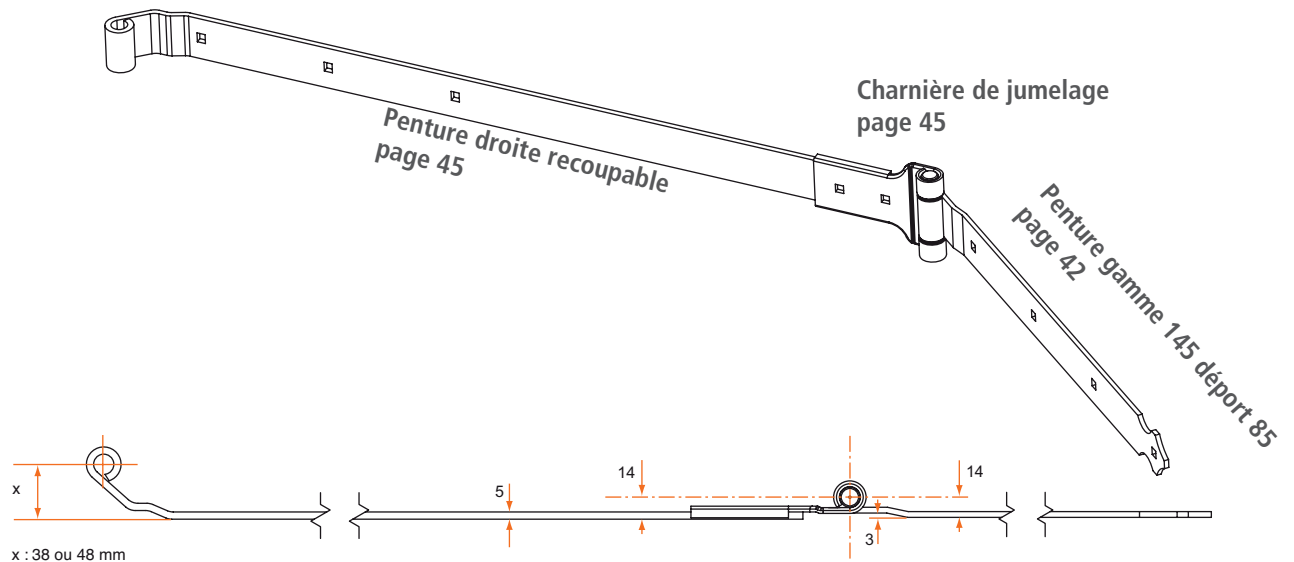

PENTURES CHARNIÈRES ALUMINIUM

Pentures charnières pour volet double gamme 145, déport 85

Principe de montage

Pour composer un ensemble penture charnière gamme 145 déport 85 prendre :

- 1 penture gamme 145 page 42 (déport 14x85)
- 1 penture droite recoupable gamme 145 (déport 85) page 45
- 1 charnière de jumelage page 45
- si besoin une contre-penture page 43 (penture), page 45 (penture recoupable)