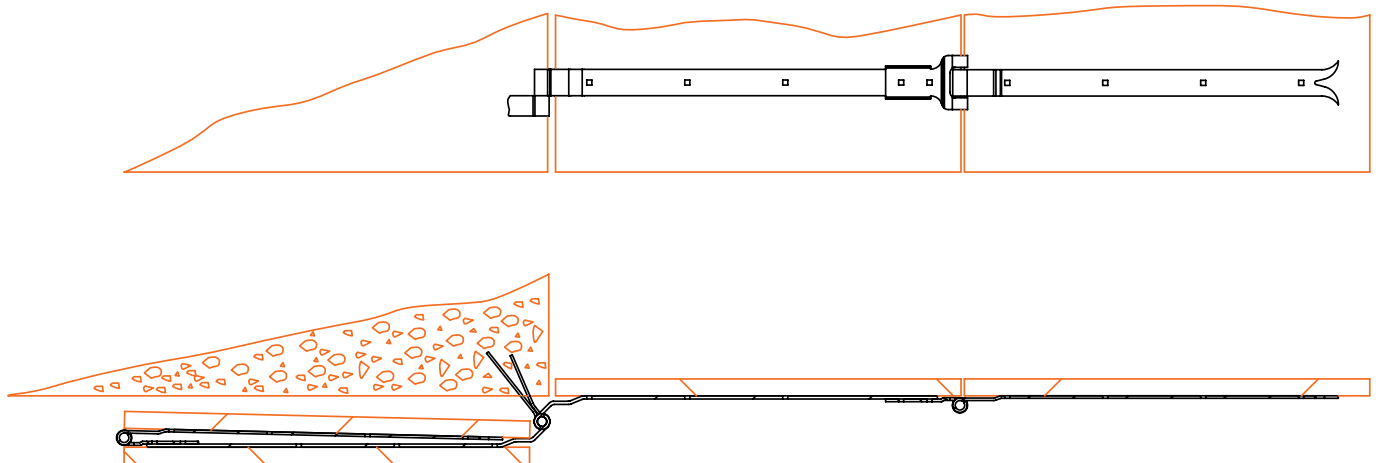

PENTURES CHARNIÈRES ALUMINIUM

Pentures charnières Queue de Carpe pour volet double gamme 145, trous $\square 7,5$

Principe de montage

Pour composer un ensemble penture charnière gamme 145 QC déport 70 prendre :

- 1 penture QC gamme 145, page 46 (déport 14x70, tableau en bas de la page)*
- 1 penture droite recoupable gamme 145 (déport 70), page 49*
- 1 charnière de jumelage, page 49*
- si besoin une contre-penture page 47 (penture), page 49 (penture recoupable)*