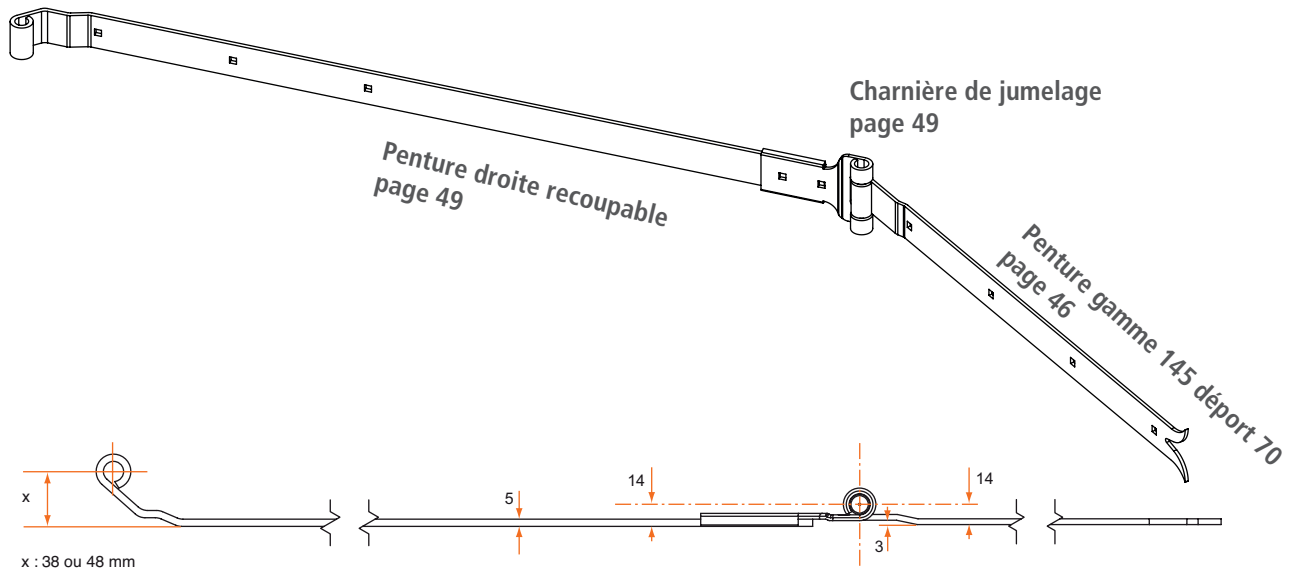

PENTURES CHARNIÈRES ALUMINIUM

Pentures charnières Queue de Carpe pour volet double gamme 145, trous $\square 7,5$

Principe de montage

Pour composer un ensemble penture charnière gamme 145 QC déport 70 prendre :

- 1 penture QC gamme 145, page 46 (déport 14x70, tableau en bas de la page)*
- 1 penture droite recoupable gamme 145 (déport 70), page 49*
- 1 charnière de jumelage, page 49*
- si besoin une contre-penture page 47 (penture), page 49 (penture recoupable)*