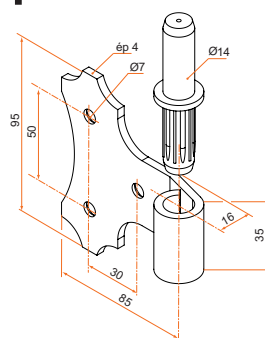

GONDS ALUMINIUM

Gonds décoratifs aluminium pour pose en tableau

Gond décoratif départ 16 x 85 - Ø14

Vendu sans l'axe.

Longueur	Référence	Finition	Ø	Gencod 3565920	Cdt
85	800260	9005	14	02957 1	50
85	8002636	9016	14	05591 4	50

Gond décoratif départ 16 x 120 - Ø14

Vendu sans l'axe.

Longueur	Référence	Finition	Ø	Gencod 3565920	Cdt
120	800276	9005	14	02963 2	25
120	8002776	9016	14	06150 2	25

Gond décoratif départ 16 x 160 - Ø14

Vendu sans l'axe.

Longueur	Référence	Finition	Ø	Gencod 3565920	Cdt
160	3GD92012	9005	14	13526 5	25
160	3GD91008	9016	14	13527 2	25

Gond décoratif volet simple départ 16 x 85 - Ø14

Vendu avec l'axe, chevilles et vis.

Longueur	Référence	Finition	Ø	Gencod 3565920	Cdt
85	800265	9005	14	02959 5	50
85	8002666	9016	14	08506 5	50

Gond décoratif volet double départ 16 x 120 - Ø14

Vendu avec l'axe, chevilles et vis.

Longueur	Référence	Finition	Ø	Gencod 3565920	Cdt
120	800271	9005	14	02961 8	50
120	8002726	9016	14	07954 5	50

sur stock