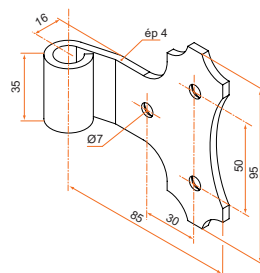

GONDS ALUMINIUM

Gonds décoratifs aluminium pour pose en tableau

Gond décoratif départ 16 x 85 - Ø14

Vendu sans l'axe.

Longueur	Référence	Finition	Ø	Gencod 3565920	Cdt
85	800260	9005	14	02957 1	50
85	8002636	9016	14	05591 4	50

Gond décoratif départ 16 x 120 - Ø14

Vendu sans l'axe.

Longueur	Référence	Finition	Ø	Gencod 3565920	Cdt
120	800276	9005	14	02963 2	25
120	8002776	9016	14	06150 2	25

Gond décoratif départ 16 x 160 - Ø14

Vendu sans l'axe.

Longueur	Référence	Finition	Ø	Gencod 3565920	Cdt
160	3GD92012	9005	14	13526 5	25
160	3GD91008	9016	14	13527 2	25

Gond décoratif volet simple départ 16 x 85 - Ø14

Vendu avec l'axe, chevilles et vis.

Longueur	Référence	Finition	Ø	Gencod 3565920	Cdt
85	800265	9005	14	02959 5	50
85	8002666	9016	14	08506 5	50

Gond décoratif volet double départ 16 x 120 - Ø14

Vendu avec l'axe, chevilles et vis.

Longueur	Référence	Finition	Ø	Gencod 3565920	Cdt
120	800271	9005	14	02961 8	50
120	8002726	9016	14	07954 5	50

sur stock