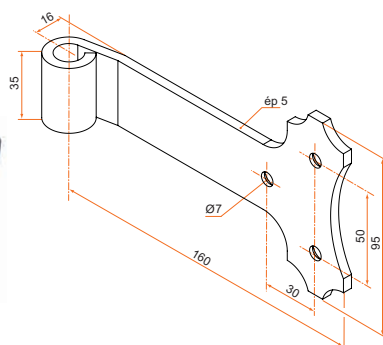

GONDS ALUMINIUM

Gonds décoratifs aluminium pour pose en tableau

Gond décoratif départ 16 x 85 - Ø14

Vendu sans l'axe.

Longueur	Référence	Finition	Ø	Gencod 3565920	Cdt
85	800260	9005	14	02957 1	50
85	8002636	9016	14	05591 4	50

Gond décoratif départ 16 x 120 - Ø14

Vendu sans l'axe.

Longueur	Référence	Finition	Ø	Gencod 3565920	Cdt
120	800276	9005	14	02963 2	25
120	8002776	9016	14	06150 2	25

Gond décoratif départ 16 x 160 - Ø14

Vendu sans l'axe.

Longueur	Référence	Finition	Ø	Gencod 3565920	Cdt
160	3GD92012	9005	14	13526 5	25
160	3GD91008	9016	14	13527 2	25

Gond décoratif volet simple départ 16 x 85 - Ø14

Vendu avec l'axe, chevilles et vis.

Longueur	Référence	Finition	Ø	Gencod 3565920	Cdt
85	800265	9005	14	02959 5	50
85	8002666	9016	14	08506 5	50

Gond décoratif volet double départ 16 x 120 - Ø14

Vendu avec l'axe, chevilles et vis.

Longueur	Référence	Finition	Ø	Gencod 3565920	Cdt
120	800271	9005	14	02961 8	50
120	8002726	9016	14	07954 5	50

sur stock