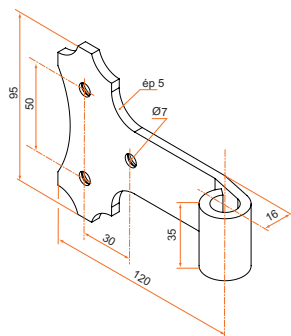

GONDS ALUMINIUM

Gonds décoratifs aluminium pour pose en tableau

Gond décoratif départ 16 x 85 - Ø14

Vendu sans l'axe.

Longueur	Référence	Finition	Ø	Gencod 3565920	Cdt
85	800260	9005	14	02957 1	50
85	8002636	9016	14	05591 4	50

Gond décoratif départ 16 x 120 - Ø14

Vendu sans l'axe.

Longueur	Référence	Finition	Ø	Gencod 3565920	Cdt
120	800276	9005	14	02963 2	25
120	8002776	9016	14	06150 2	25

Gond décoratif départ 16 x 160 - Ø14

Vendu sans l'axe.

Longueur	Référence	Finition	Ø	Gencod 3565920	Cdt
160	3GD92012	9005	14	13526 5	25
160	3GD91008	9016	14	13527 2	25

Gond décoratif volet simple départ 16 x 85 - Ø14

Vendu avec l'axe, chevilles et vis.

Longueur	Référence	Finition	Ø	Gencod 3565920	Cdt
85	800265	9005	14	02959 5	50
85	8002666	9016	14	08506 5	50

Gond décoratif volet double départ 16 x 120 - Ø14

Vendu avec l'axe, chevilles et vis.

Longueur	Référence	Finition	Ø	Gencod 3565920	Cdt
120	800271	9005	14	02961 8	50
120	8002726	9016	14	07954 5	50

sur stock