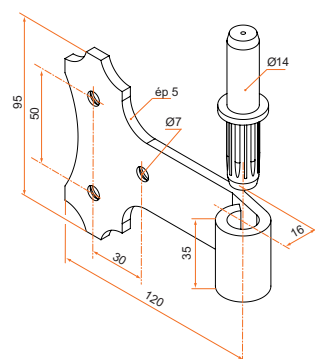

Gond décoratif départ 16 x 120 - Ø14

Vendu sans l'axe.

Longueur	Référence	Finition	Ø	Gencod 3565920	Cdt
120	800276	9005	14	02963 2	25
120	8002776	9016	14	06150 2	25

Gond décoratif départ 16 x 160 - Ø14

Vendu sans l'axe.

Longueur	Référence	Finition	Ø	Gencod 3565920	Cdt
160	3GD92012	9005	14	13526 5	25
160	3GD91008	9016	14	13527 2	25

Gond décoratif volet simple départ 16 x 85 - Ø14

Vendu avec l'axe, chevilles et vis.

Longueur	Référence	Finition	Ø	Gencod 3565920	Cdt
85	800265	9005	14	02959 5	50
85	8002666	9016	14	08506 5	50

Gond décoratif volet double départ 16 x 120 - Ø14

Vendu avec l'axe, chevilles et vis.

Longueur	Référence	Finition	Ø	Gencod 3565920	Cdt
120	800271	9005	14	02961 8	50
120	8002726	9016	14	07954 5	50

sur stock